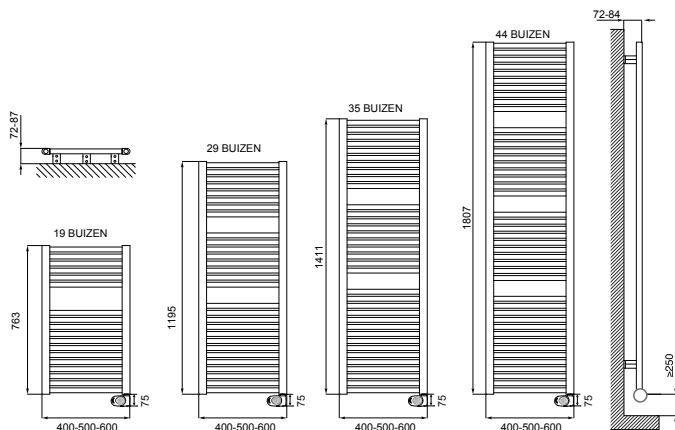

DRL E-COMFORT CLAUDIA® BADKAMERRADIATOR Met EcoDesign thermostaat - Wit

DRL ART.NR.	OMSCHRIJVING	KLEUR	HOOGTE H (mm)	BREEDTE B (mm)	AANTAL BUIZEN	Diepte D (mm)	VERMOGEN (Watt)	GEWICHT (kg)
220742	DRL E-Comfort Claudia® 760x400 - 400W - RAL 9016		763	400	19	30	400	11
220752	DRL E-Comfort Claudia® 760x500 - 500W - RAL 9016		763	500	19	30	500	13
220762	DRL E-Comfort Claudia® 760x600 - 600W - RAL 9016		763	600	19	30	600	15
221142	DRL E-Comfort Claudia® 1200x400 - 600W - RAL 9016		1195	400	29	30	600	16
221152	DRL E-Comfort Claudia® 1200x500 - 700W - RAL 9016		1195	500	29	30	700	20
221162	DRL E-Comfort Claudia® 1200x600 - 900W - RAL 9016		1195	600	29	30	900	24
221442	DRL E-Comfort Claudia® 1400x400 - 600W - RAL 9016		1411	400	35	30	700	19
221452	DRL E-Comfort Claudia® 1400x500 - 700W - RAL 9016		1411	500	35	30	900	23
221462	DRL E-Comfort Claudia® 1400x600 - 900W - RAL 9016		1411	600	35	30	900	27
221842	DRL E-Comfort Claudia® 1800x400 - 600W - RAL 9016		1807	400	44	30	900	24
221852	DRL E-Comfort Claudia® 1800x500 - 700W - RAL 9016		1807	500	44	30	900	29
221862	DRL E-Comfort Claudia® 1800x600 - 900W - RAL 9016		1807	600	44	30	1200	34
220097	DRL Thermostaat EcoDesign (incl. ook los leverbaar) Wit	Wit	75	130	-	38	-	-
220096	DRL Thermostaat EcoDesign (incl. ook los leverbaar) Chroom	Chroom	75	130	-	38	-	-

KLEURENKAART ACHTERIN >>

Eenvoudig te programmeren thermostaat
Dag- en weekprogrammering:

FUNCTIES

E-Comfort CLAUDIA®
Thermostaten geleverd
voor 2023, onverlicht display

ACCESSOIRES | OPTIONEEL

J01

DRL ART.NR.	OMSCHRIJVING
905055	Handdoekbeugel t.b.v. radiator 500 Rech Chroom
905056	Handdoekbeugel t.b.v. radiator 600 Rech Chroom
905065	Handdoekbeugel t.b.v. radiator 500 Rech Wit
905066	Handdoekbeugel t.b.v. radiator 600 Rech Wit

DRL ART. NR.	OMSCHRIJVING
905050	Handdoek knop set van 2 stuks Chroom
905060	Handdoek knop set van 2 stuks Wit

SPECIFICATIES:

- **Materiaal:** Verticale collectoren uitgevoerd in gelakt staal (D-profiel 30x40 mm)
  Horizontale buizen in gelakt staal ø 25 mm
- **Montage:** Wandbeugel, vanaf wand tot voorkant radiator: 72-84 mm
- **Voeding:** 230 Volt
- **Snoer:** Lengte 1.20 m met aangegoten haakse schuko randaarde stekker
- **IP isolatieklasse:** IP 44, klasse I
- **Inhoud:** Glycol basis
- **Lak proces:** Gepoedercoat met ecologisch poeder
- **Kleuren:** Wit RAL 9016, leverbaar tegen een meerprijs +40%,
  in Cordivari kleuren (zie kleurenkaart achterin)
- **Plaatsing:** Conform de eisen die worden beschreven in de NEN 1010.
  De elektrische radiator mag niet in aanraking komen met (spat)water, zeepresten of overmatige dampontwikkeling.
- **Garantie:** 2 jaar fabrieksgarantie op de elektronische componenten
  5 jaar garantie op lak- en lekdichtheid
- **SnelSelect:** Met www.snelselect.nl kunt u snel en eenvoudig selecties maken,
  calculeren en bestelinformatie genereren voor uw groothandel.

KENMERKEN:

- Bediening via thermostaat onderaan de radiator
- Leverbaar in 12 wandmodellen standaard RAL 9016, tevens in vele andere kleuren
- 400,500,600, 700,900 of 1200 Watt
- Thermostaat: elektronisch ErP ready
- Elektronische temperatuurregeling met digitaal display
- Verlicht display (*thermostaten geleverd voor 2023, onverlicht display)
- Energiebesparend dag- weekprogramma
- Bedieningsmodi: comfort, nacht, antivries, klok en 2h-timer (2 uur vol vermogen)
- Open raam detectie
- Kinderslot
- Kleur thermostaat: standaard op witte radiator: wit
- Kleur thermostaat: standaard op gekleurde radiator: chroom