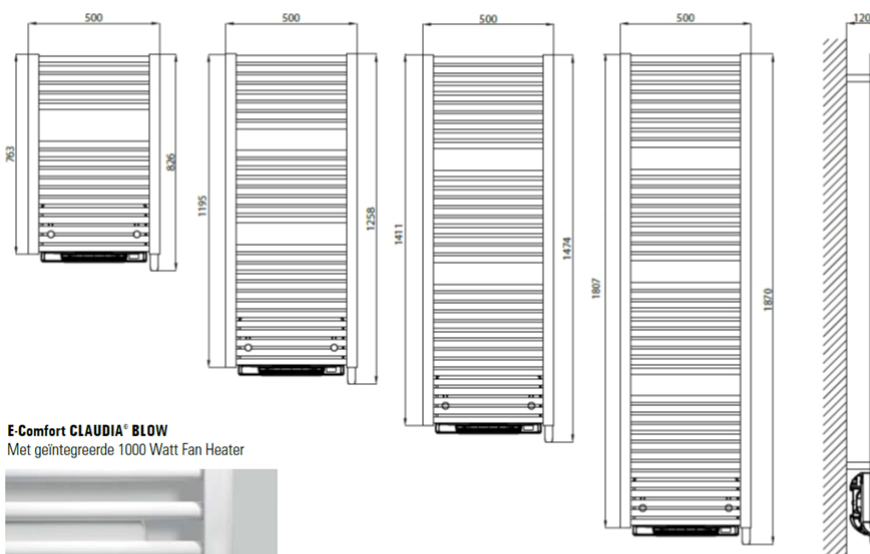

## Afmetingen en uitvoeringen

CLAUDIA Blow badkamerradiator, wit;

**E-Comfort CLAUDIA® BLOW**  
Met geïntegreerde 1000 Watt Fan Heater

Type	diepte (mm)	kleur	hoogte (mm)
breedte (mm)		vermogen	
<i>horizontaal</i>	<i>radiator</i>	<i>materiaal</i>	<i>verticaal</i>
		<i>warmteafgifte</i>	
220753		Wit, RAL 9016	826
500	120	500 W + 1000 W	
221153		Wit, RAL 9016	1258
500	120	750 W + 1000 W	
221453		Wit, RAL 9016	1474
500	120	900 W + 1000 W	
221853		Wit, RAL 9016	1870
500	120	1000 W + 1000 W	