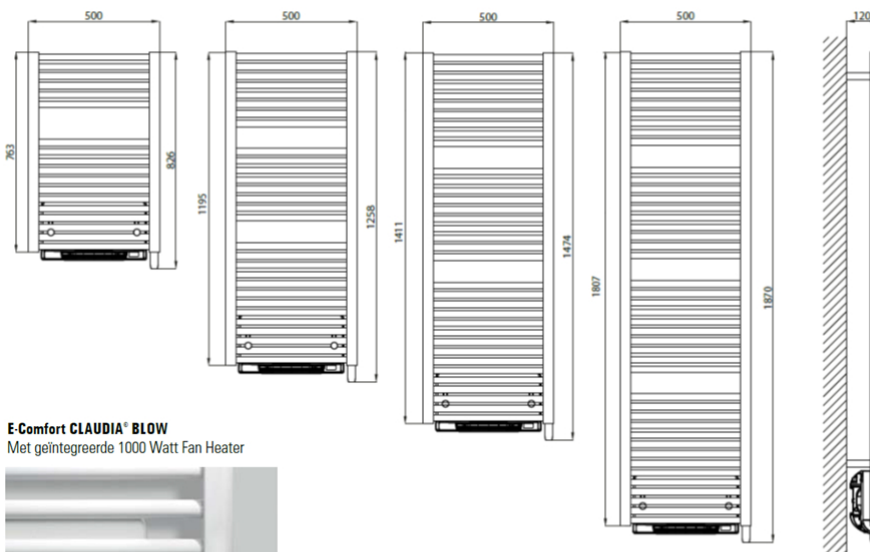

Afmetingen en uitvoeringen

CLAUDIA Blow badkamerradiator, wit;

Type	diepte (mm)	kleur	hoogte (mm)
breedte (mm)		vermogen	
<i>horizontaal</i>	<i>radiator</i>	<i>materiaal</i>	<i>verticaal</i>
		<i>warmteafgifte</i>	
220753		Wit, RAL 9016	826
500	120	500 W + 1000 W	
221153		Wit, RAL 9016	1258
500	120	750 W + 1000 W	
221453		Wit, RAL 9016	1474
500	120	900 W + 1000 W	
221853		Wit, RAL 9016	1870
500	120	1000 W + 1000 W	

Afstanden	wand tot achterkant radiator	:
90 mm		
	wand tot voorkant radiator	:
120 mm		

Extra Informatie

- Badkamerradiator met warmtegeleidende vloeistof
- Gepoedercoat en vochtbestendig stalen frame
- Elektronische thermostaat (ErP ready)
- Bediening via geïntegreerde fanheater thermostaat
 - Comfort-stand
- Open raam detectie
- Antivorst-functie
- Boost-functie