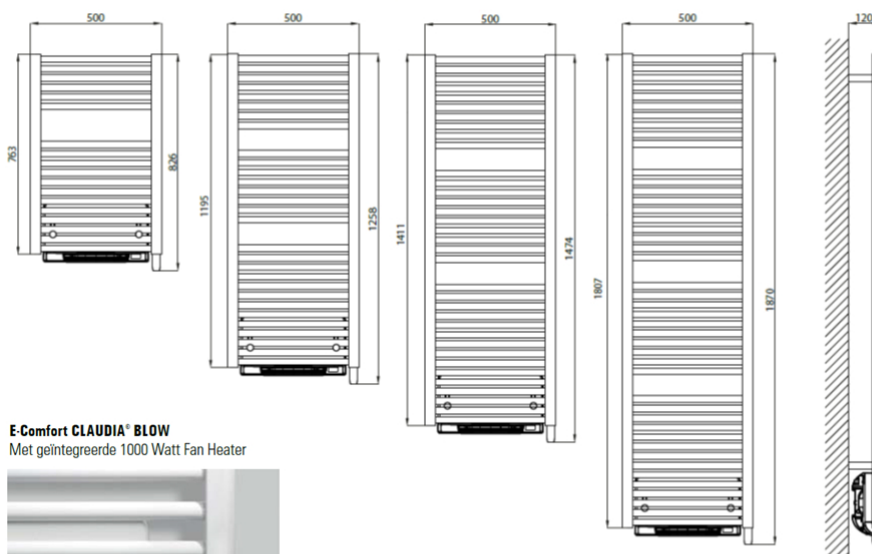

Afmetingen en uitvoeringen

CLAUDIA Blow badkamerradiator, wit;

Type	diepte (mm)	kleur	hoogte (mm)
breedte (mm)		vermogen	
<i>horizontaal</i>	<i>radiator</i>	<i>materiaal</i>	<i>verticaal</i>
		<i>warmteafgifte</i>	
220753		Wit, RAL 9016	826
500	120	500 W + 1000 W	
221153		Wit, RAL 9016	1258
500	120	750 W + 1000 W	
221453		Wit, RAL 9016	1474
500	120	900 W + 1000 W	
221853		Wit, RAL 9016	1870
500	120	1000 W + 1000 W	

Montage elektrische badkamerradiator

De CLAUDIA Blow elektrische radiatoren met Fanheater worden aan de muur bevestigd met de aangelaste ophangbeugels. Met behulp van deze beugels wordt de radiator 90 mm van de wand opgehangen.

Afstanden	wand tot achterkant radiator	:
90 mm		
	wand tot voorkant radiator	:
120 mm		

Extra Informatie

- Badkamerradiator met warmtegeleidende vloeistof
 - Gepoedercoat en vochtbestendig stalen frame
 - Elektronische thermostaat (ErP ready)
 - Bediening via geïntegreerde fanheater thermostaat
 - Comfort-stand
 - Open raam detectie
 - Antivorst-functie
 - Boost-functie
-