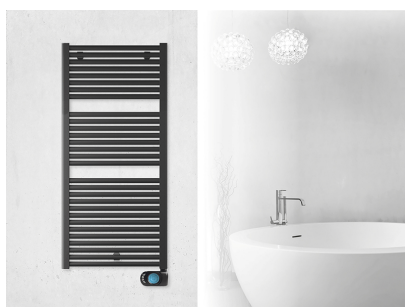

Product details

De CLAUDIA radiatoren zijn klassieke en tijdloze elektrische badkamerradiatoren met een digitale EcoDesign thermostaat, die werkt op basis van ruimtetemperatuur. Deze radiatoren zijn leverbaar in diverse vermogens en afmetingen.

Afmetingen en uitvoeringen

CLAUDIA Badkamerradiator, mat zwart;

EcoDesign thermostaat

Type	breedte (mm)	diepte (mm)	kleur	vermogen	hoogte (mm)
<i>horizontaal</i>		<i>radiatorbuizen</i>		<i>materiaal</i>	<i>verticaal</i>
				<i>warmteafgifte</i>	
220801	400	30	Mat zwart	400 W	763
220802	500	30	Mat zwart	500 W	763
220803	600	30	Mat zwart	600 W	763
220804	400	30	Mat zwart	600 W	1195
220805	500	30	Mat zwart	700 W	1195
220806	600	30	Mat zwart	900 W	1195
220807	400	30	Mat zwart	700 W	1411