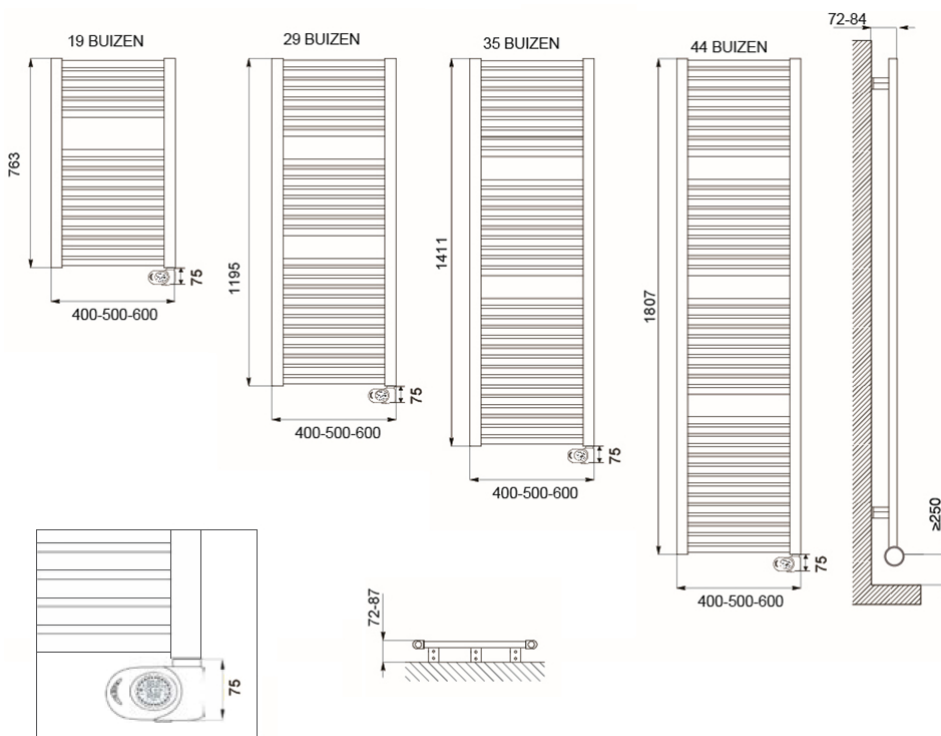

## Afmetingen en uitvoeringen

CLAUDIA Badkamerradiator, mat zwart;

EcoDesign thermostaat

Type	breedte (mm)	diepte (mm)	kleur	vermogen	materiaal	hoogte (mm)
<i>horizontaal</i>		<i>radiatorbuizen</i>		<i>warmteafgifte</i>		<i>verticaal</i>
220801	400	30	Mat zwart	400 W		763
220802	500	30	Mat zwart	500 W		763
220803	600	30	Mat zwart	600 W		763
220804	400	30	Mat zwart	600 W		1195
220805	500	30	Mat zwart	700 W		1195
220806	600	30	Mat zwart	900 W		1195
220807	400	30	Mat zwart	700 W		1411

### Montage elektrische badkamerradiator

De CLAUDIA elektrische radiatoren worden aan de muur bevestigd met de meegeleverde ophangbeugels. Met behulp van deze beugels wordt de radiator 42mm tot 54mm van de wand opgehangen.