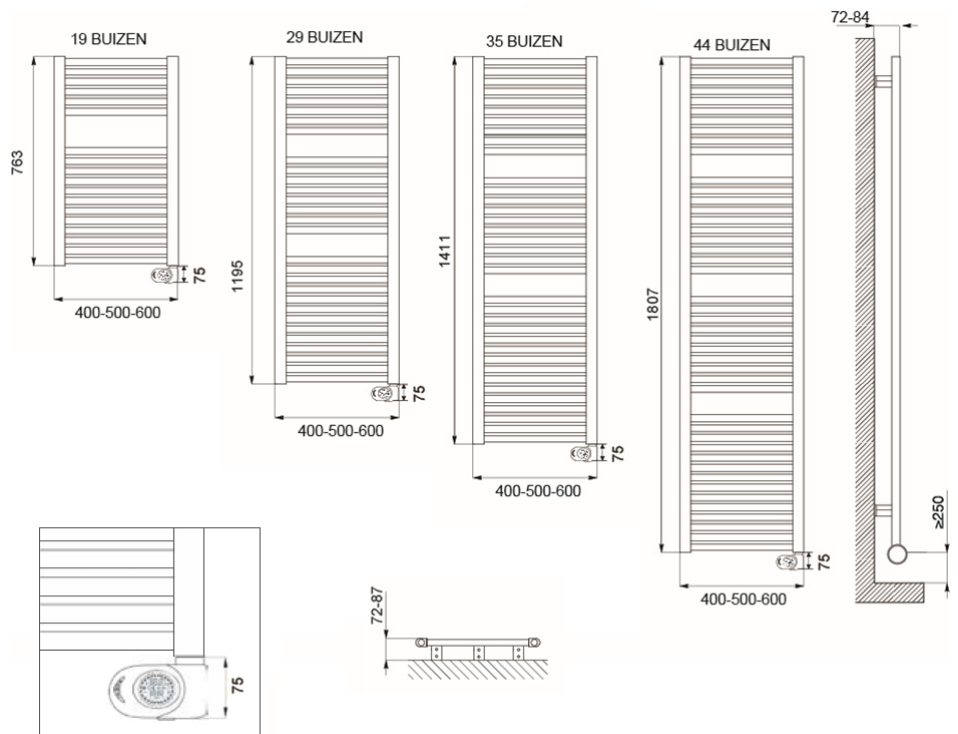

Afmetingen en uitvoeringen

CLAUDIA Badkamerradiator, mat zwart;

EcoDesign thermostaat

Type	breedte (mm)	diepte (mm)	kleur vermogen materiaal warmteafgifte	hoogte (mm) <i>verticaal</i>
<i>horizontaal</i>		<i>radiatorbuizen</i>		
220801	400	30	Mat zwart 400 W	763
220802	500	30	Mat zwart 500 W	763
220803	600	30	Mat zwart 600 W	763
220804	400	30	Mat zwart 600 W	1195
220805	500	30	Mat zwart 700 W	1195
220806	600	30	Mat zwart 900 W	1195
220807	400	30	Mat zwart 700 W	1411

De CLAUDIA elektrische radiatoren worden aan de muur bevestigd met de meegeleverde ophangbeugels. Met behulp van deze beugels wordt de radiator 42mm tot 54mm van de wand opgehangen.

Afstanden	wand tot achterkant radiator	:
42 mm ~ 54 mm		
	wand tot voorkant radiator	:
72 mm ~ 84 mm		