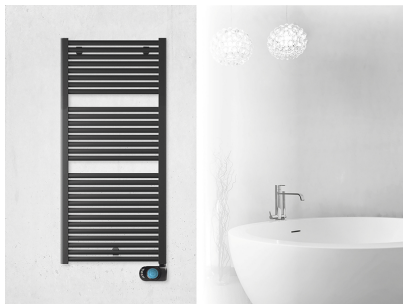

Product details

De CLAUDIA radiatoren zijn klassieke en tijdloze elektrische badkamerradiatoren met een digitale EcoDesign thermostaat, die werkt op basis van ruimtetemperatuur. Deze radiatoren zijn leverbaar in diverse vermogens en afmetingen.

Afmetingen en uitvoeringen

CLAUDIA Badkamerradiator, mat zwart;

EcoDesign thermostaat

Type	breedte (mm)	diepte (mm)	kleur vermogen materiaal warmteafgifte	hoogte (mm) <i>verticaal</i>
<i>horizontaal</i>		<i>radiatorbuizen</i>		
220801	400	30	Mat zwart 400 W	763
220802	500	30	Mat zwart 500 W	763
220803	600	30	Mat zwart 600 W	763
220804	400	30	Mat zwart 600 W	1195
220805	500	30	Mat zwart 700 W	1195
220806	600	30	Mat zwart 900 W	1195
220807	400	30	Mat zwart 700 W	1411