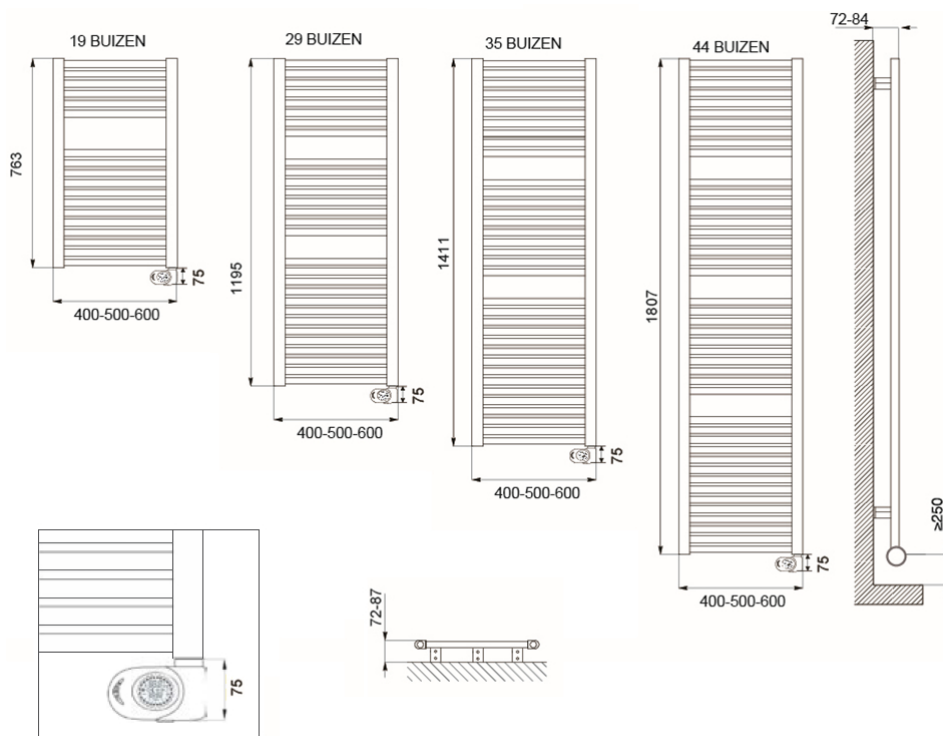

## Afmetingen en uitvoeringen

CLAUDIA Badkamerradiator, mat zwart;

EcoDesign thermostaat

Type	breedte (mm)	diepte (mm)	kleur vermogen materiaal	hoogte (mm)
<i>horizontaal</i>		<i>radiatorbuizen</i>	<i>warmteafgifte</i>	<i>verticaal</i>
220801	400	30	Mat zwart 400 W	763
220802	500	30	Mat zwart 500 W	763
220803	600	30	Mat zwart 600 W	763
220804	400	30	Mat zwart 600 W	1195
220805	500	30	Mat zwart 700 W	1195
220806	600	30	Mat zwart 900 W	1195
220807	400	30	Mat zwart 700 W	1411

### Montage elektrische badkamerradiator

De CLAUDIA elektrische radiatoren worden aan de muur bevestigd met de meegeleverde ophangbeugels. Met behulp van deze beugels wordt de radiator 42mm tot 54mm van de wand opgehangen.