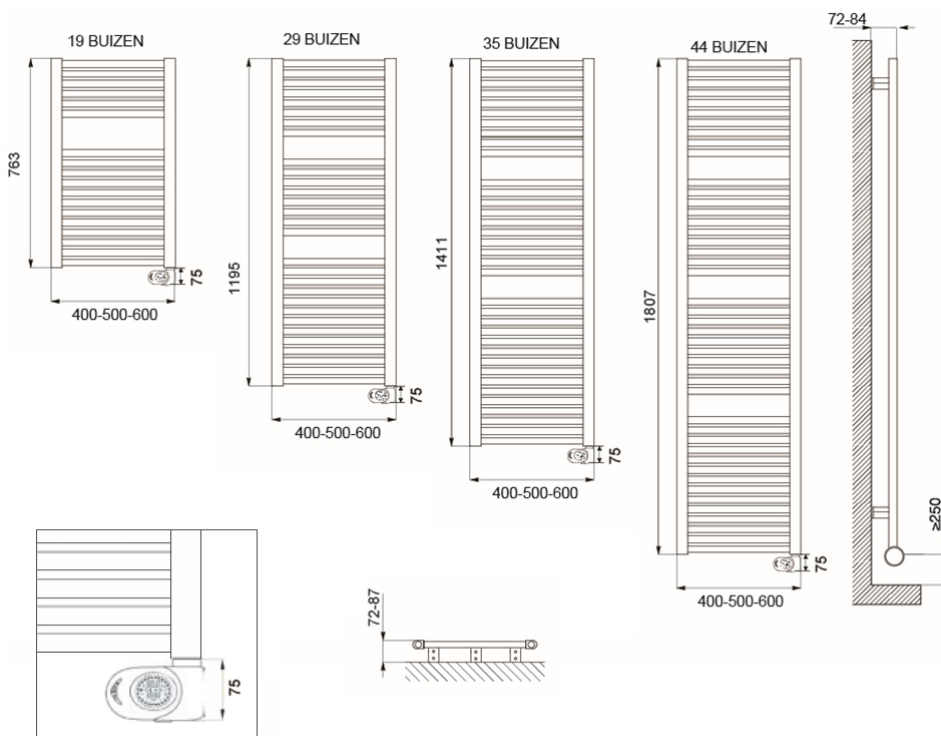

## Afmetingen en uitvoeringen

CLAUDIA Badkamerradiator, mat zwart;

EcoDesign thermostaat

Type	breedte (mm)	diepte (mm)	kleur	vermogen	hoogte (mm)
<i>horizontaal</i>		<i>radiatorbuizen</i>	<i>materiaal</i>	<i>warmteafgifte</i>	<i>verticaal</i>
220801	400	30	Mat zwart	400 W	763
220802	500	30	Mat zwart	500 W	763
220803	600	30	Mat zwart	600 W	763
220804	400	30	Mat zwart	600 W	1195
220805	500	30	Mat zwart	700 W	1195
220806	600	30	Mat zwart	900 W	1195
220807	400	30	Mat zwart	700 W	1411

### Montage elektrische badkamerradiator

De CLAUDIA elektrische radiatoren worden aan de muur bevestigd met de meegeleverde ophangbeugels. Met behulp van deze beugels wordt de radiator 42mm tot 54mm van de wand opgehangen.