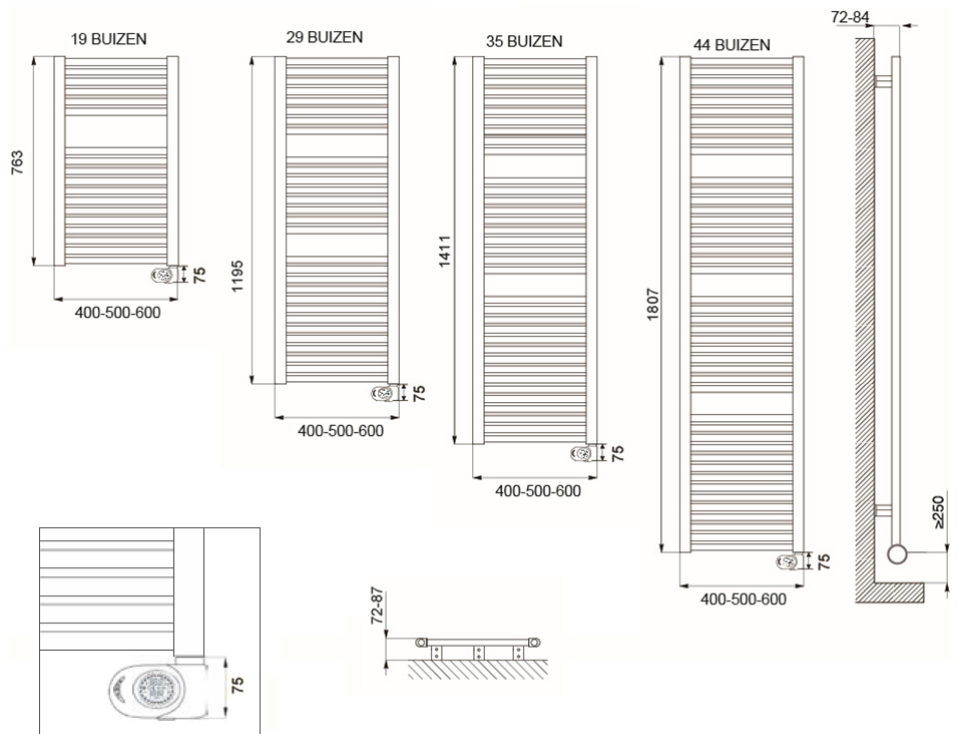

Afmetingen en uitvoeringen

CLAUDIA Badkamerradiator, mat zwart;

EcoDesign thermostaat

Type	breedte (mm)	diepte (mm)	kleur	vermogen	hoogte (mm)
<i>horizontaal</i>		<i>radiatorbuizen</i>	<i>materiaal</i>	<i>warmteafgifte</i>	<i>verticaal</i>
220801	400	30	Mat zwart	400 W	763
220802	500	30	Mat zwart	500 W	763
220803	600	30	Mat zwart	600 W	763
220804	400	30	Mat zwart	600 W	1195
220805	500	30	Mat zwart	700 W	1195
220806	600	30	Mat zwart	900 W	1195
220807	400	30	Mat zwart	700 W	1411

De CLAUDIA elektrische radiatoren worden aan de muur bevestigd met de meegeleverde ophangbeugels. Met behulp van deze beugels wordt de radiator 42mm tot 54mm van de wand opgehangen.

Afstanden	wand tot achterkant radiator	:
42 mm ~ 54 mm		
	wand tot voorkant radiator	:
72 mm ~ 84 mm		