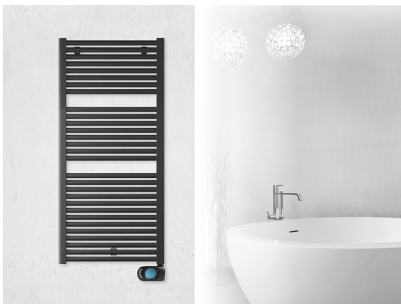

Product details

De CLAUDIA radiatoren zijn klassieke en tijdloze elektrische badkamerradiatoren met een digitale EcoDesign thermostaat, die werkt op basis van ruimtetemperatuur. Deze radiatoren zijn leverbaar in diverse vermogens en afmetingen.

Afmetingen en uitvoeringen

CLAUDIA Badkamerradiator, mat zwart;

EcoDesign thermostaat

Type	breedte (mm)	diepte (mm)	kleur	vermogen	hoogte (mm)
<i>horizontaal</i>		<i>radiatorbuizen</i>	<i>materiaal</i>	<i>warmteafgifte</i>	<i>verticaal</i>
220801	400	30	Mat zwart	400 W	763
220802	500	30	Mat zwart	500 W	763
220803	600	30	Mat zwart	600 W	763
220804	400	30	Mat zwart	600 W	1195
220805	500	30	Mat zwart	700 W	1195
220806	600	30	Mat zwart	900 W	1195
220807	400	30	Mat zwart	700 W	1411