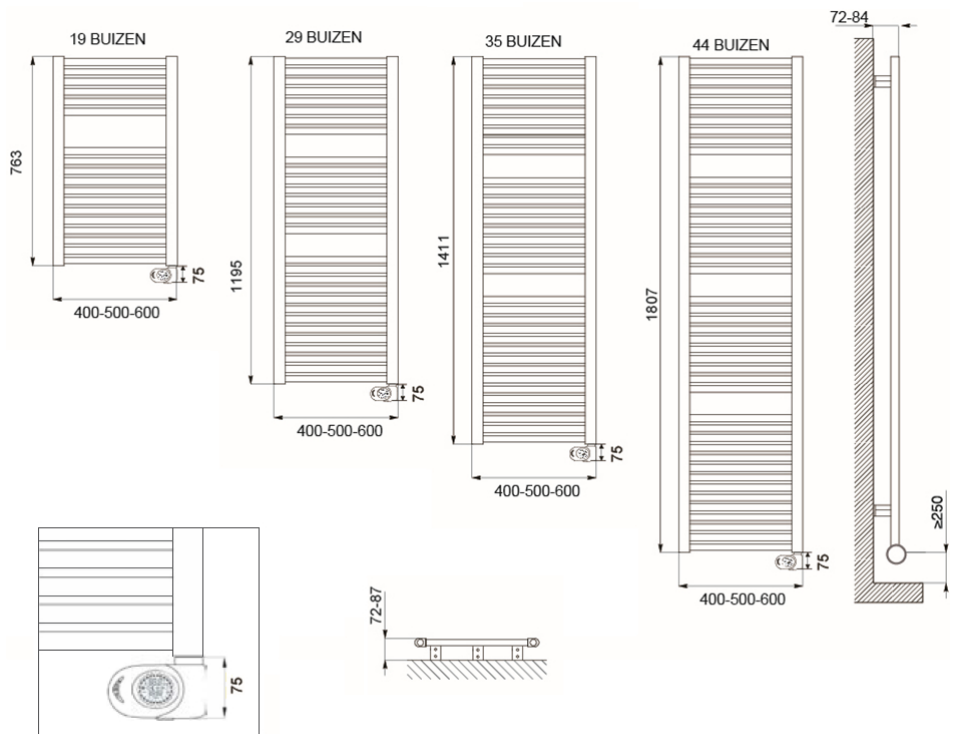

## Afmetingen en uitvoeringen

CLAUDIA Badkamerradiator, mat zwart;

EcoDesign thermostaat

Type	breedte (mm)	diepte (mm)	kleur	vermogen	hoogte (mm)
<i>horizontaal</i>		<i>radiatorbuizen</i>	<i>materiaal</i>	<i>warmteafgifte</i>	<i>verticaal</i>
220801	400	30	Mat zwart	400 W	763
220802	500	30	Mat zwart	500 W	763
220803	600	30	Mat zwart	600 W	763
220804	400	30	Mat zwart	600 W	1195
220805	500	30	Mat zwart	700 W	1195
220806	600	30	Mat zwart	900 W	1195
220807	400	30	Mat zwart	700 W	1411

### Montage elektrische badkamerradiator

De CLAUDIA elektrische radiatoren worden aan de muur bevestigd met de meegeleverde ophangbeugels. Met behulp van deze beugels wordt de radiator 42mm tot 54mm van de wand opgehangen.