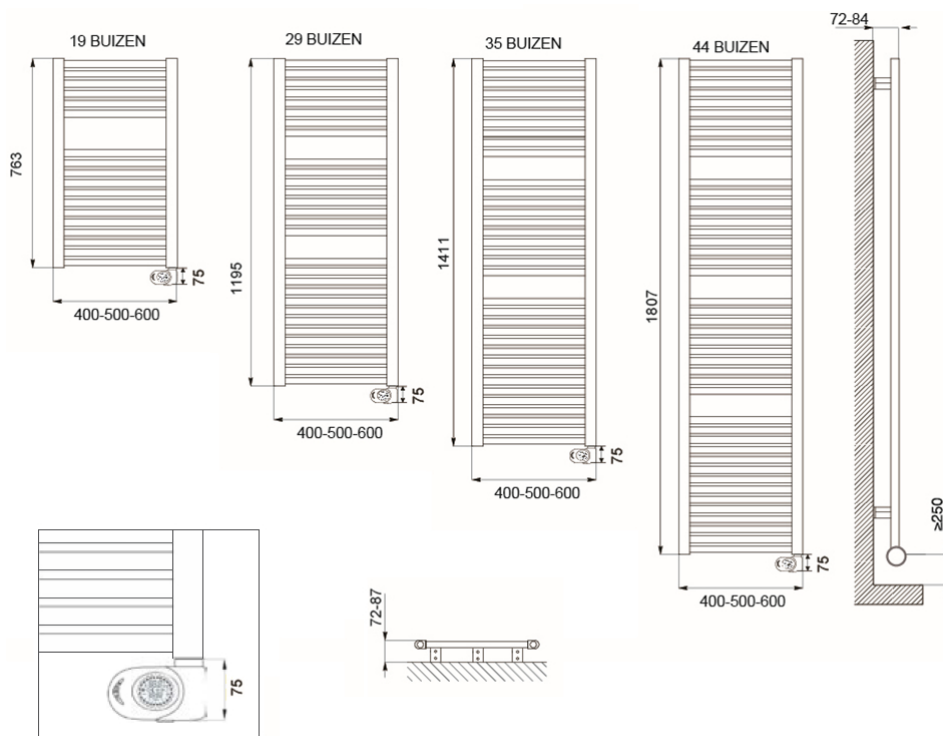

## Afmetingen en uitvoeringen

CLAUDIA Badkamerradiator, mat zwart;

EcoDesign thermostaat

Type	breedte (mm)	diepte (mm)	kleur	vermogen	hoogte (mm)
<i>horizontaal</i>		<i>radiatorbuizen</i>	<i>materiaal</i>	<i>warmteafgifte</i>	<i>verticaal</i>
220801	400	30	Mat zwart	400 W	763
220802	500	30	Mat zwart	500 W	763
220803	600	30	Mat zwart	600 W	763
220804	400	30	Mat zwart	600 W	1195
220805	500	30	Mat zwart	700 W	1195
220806	600	30	Mat zwart	900 W	1195
220807	400	30	Mat zwart	700 W	1411

### Montage elektrische badkamerradiator

De CLAUDIA elektrische radiatoren worden aan de muur bevestigd met de meegeleverde ophangbeugels. Met behulp van deze beugels wordt de radiator 42mm tot 54mm van de wand opgehangen.