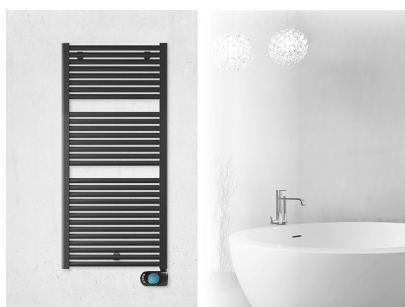

Product details

De CLAUDIA radiatoren zijn klassieke en tijdloze elektrische badkamerradiatoren met een digitale EcoDesign thermostaat, die werkt op basis van ruimtetemperatuur. Deze radiatoren zijn leverbaar in diverse vermogens en afmetingen.

Afmetingen en uitvoeringen

CLAUDIA Badkamerradiator, mat zwart;

EcoDesign thermostaat

Type	breedte (mm)	diepte (mm)	kleur	vermogen	hoogte (mm)
<i>horizontaal</i>		<i>radiatorbuizen</i>	<i>materiaal</i>	<i>warmteafgifte</i>	<i>verticaal</i>
220801	400	30	Mat zwart	400 W	763
220802	500	30	Mat zwart	500 W	763
220803	600	30	Mat zwart	600 W	763
220804	400	30	Mat zwart	600 W	1195
220805	500	30	Mat zwart	700 W	1195
220806	600	30	Mat zwart	900 W	1195
220807	400	30	Mat zwart	700 W	1411