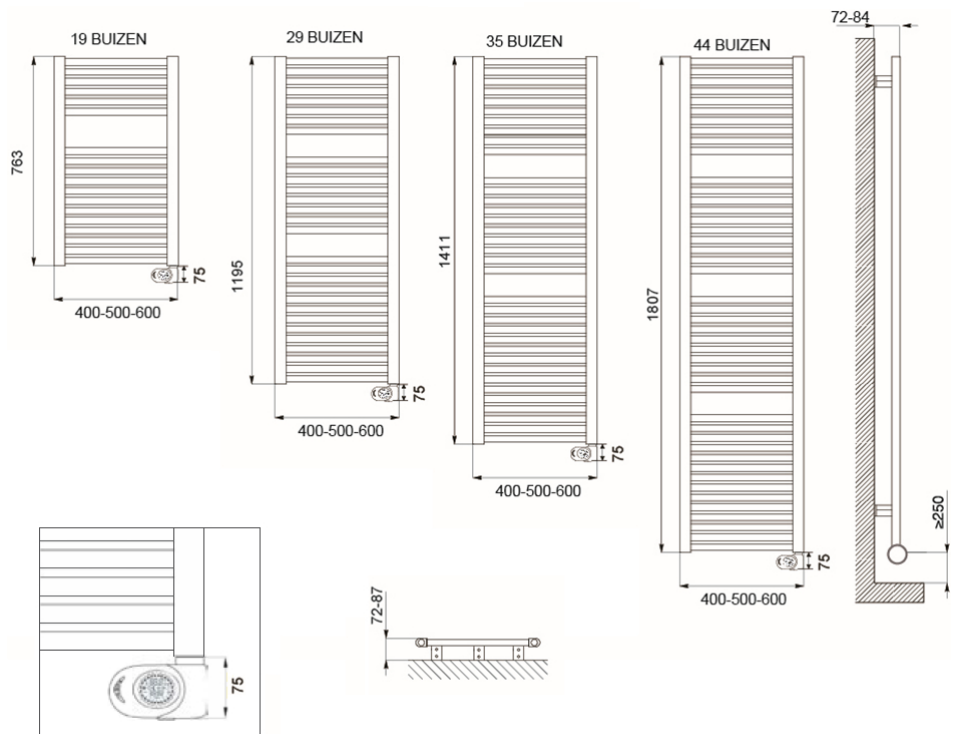

Afmetingen en uitvoeringen

CLAUDIA Badkamerradiator, wit;

EcoDesign thermostaat

Type	breedte (mm)	diepte (mm)	kleur	vermogen	materiaal	hoogte (mm)
<i>horizontaal</i>		<i>radiatorbuizen</i>		<i>warmteafgifte</i>		<i>verticaal</i>
220742	400	30	Wit, RAL 9016	400 W		763
220752	500	30	Wit, RAL 9016	500 W		763
220762	600	30	Wit, RAL 9016	600 W		763
221142	400	30	Wit, RAL 9016	600 W		1195
221152	500	30	Wit, RAL 9016	700 W		1195
221162	600	30	Wit, RAL 9016	900 W		1195
221442	400	30	Wit, RAL 9016	700 W		1411

Montage elektrische badkamerradiator

De CLAUDIA elektrische radiatoren worden aan de muur bevestigd met de meegeleverde ophangbeugels. Met behulp van deze beugels wordt de radiator 42mm tot 54mm van de wand opgehangen.

Afstanden	wand tot achterkant radiator	:
42 mm ~ 54 mm		
	wand tot voorkant radiator	:
72 mm ~ 84 mm		

Extra Informatie

- Badkamerradiator met warmtegeleidende vloeistof
- Gepoedercoat en vochtbestendig stalen frame
- Elektronische thermostaat (ErP ready)
- Elektronische temperatuurregeling met digitaal display
 - Comfort-stand
- Open raam detectie
- Antivorst-functie
- Boost-functie