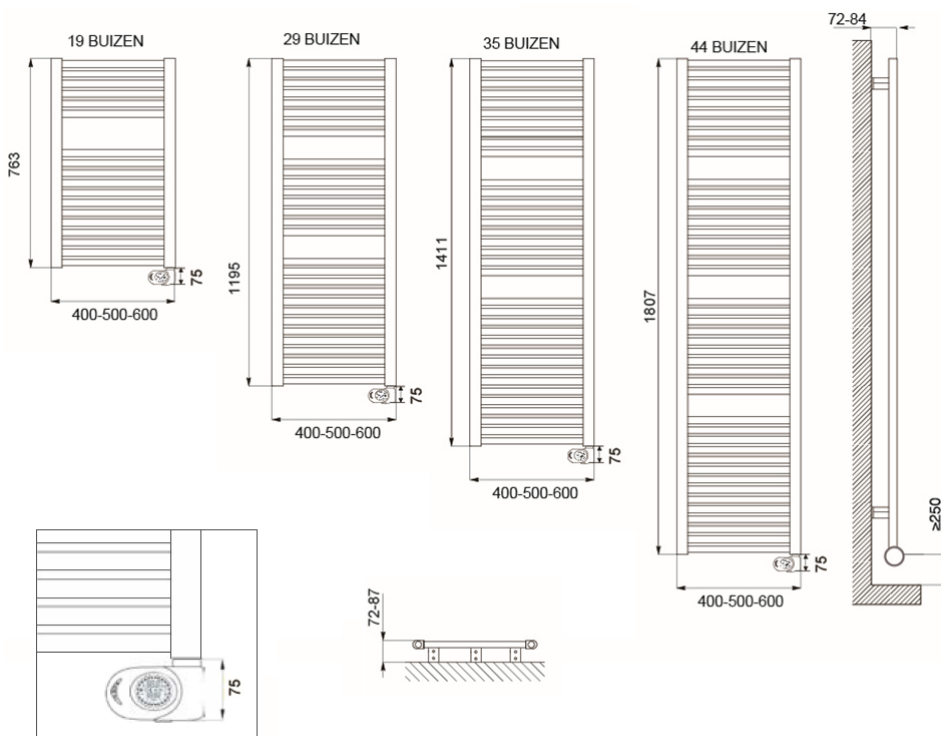

## Afmetingen en uitvoeringen

CLAUDIA Badkamerradiator, wit;

EcoDesign thermostaat

Type	breedte (mm)	diepte (mm)	kleur	vermogen	hoogte (mm)
<i>horizontaal</i>		<i>radiatorbuizen</i>		<i>materiaal</i>	<i>verticaal</i>
				<i>warmteafgifte</i>	
220742	400	30	Wit, RAL 9016	400 W	763
220752	500	30	Wit, RAL 9016	500 W	763
220762	600	30	Wit, RAL 9016	600 W	763
221142	400	30	Wit, RAL 9016	600 W	1195
221152	500	30	Wit, RAL 9016	700 W	1195
221162	600	30	Wit, RAL 9016	900 W	1195
221442	400	30	Wit, RAL 9016	700 W	1411