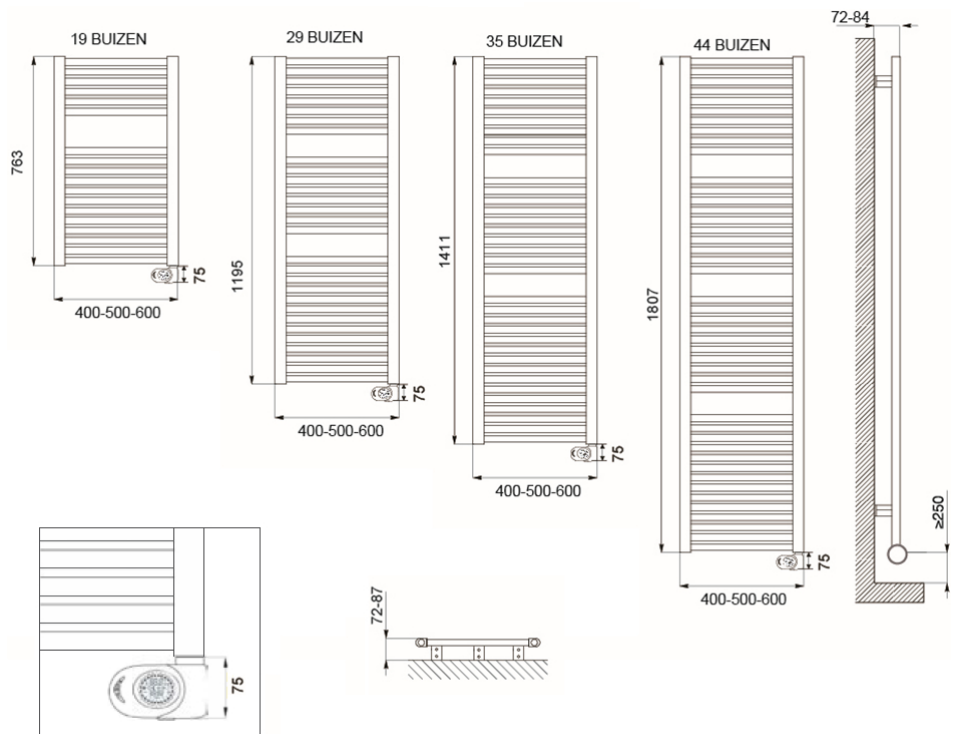

Afmetingen en uitvoeringen

CLAUDIA Badkamerradiator, wit;

EcoDesign thermostaat

Type	breedte (mm)	diepte (mm)	kleur	vermogen	hoogte (mm)
<i>horizontaal</i>		<i>radiatorbuizen</i>	<i>materiaal</i>	<i>warmteafgifte</i>	<i>verticaal</i>
220742	400	30	Wit, RAL 9016	400 W	763
220752	500	30	Wit, RAL 9016	500 W	763
220762	600	30	Wit, RAL 9016	600 W	763
221142	400	30	Wit, RAL 9016	600 W	1195
221152	500	30	Wit, RAL 9016	700 W	1195
221162	600	30	Wit, RAL 9016	900 W	1195
221442	400	30	Wit, RAL 9016	700 W	1411

Montage elektrische badkamerradiator

De CLAUDIA elektrische radiatoren worden aan de muur bevestigd met de meegeleverde ophangbeugels. Met behulp van deze beugels wordt de radiator 42mm tot 54mm van de wand opgehangen.

Afstanden	wand tot achterkant radiator	:
42 mm ~ 54 mm		
	wand tot voorkant radiator	:
72 mm ~ 84 mm		

Extra Informatie

- Badkamerradiator met warmtegeleidende vloeistof
- Gepoedercoat en vochtbestendig stalen frame
- Elektronische thermostaat (ErP ready)
- Elektronische temperatuurregeling met digitaal display
 - Comfort-stand
- Open raam detectie
- Antivorst-functie
- Boost-functie