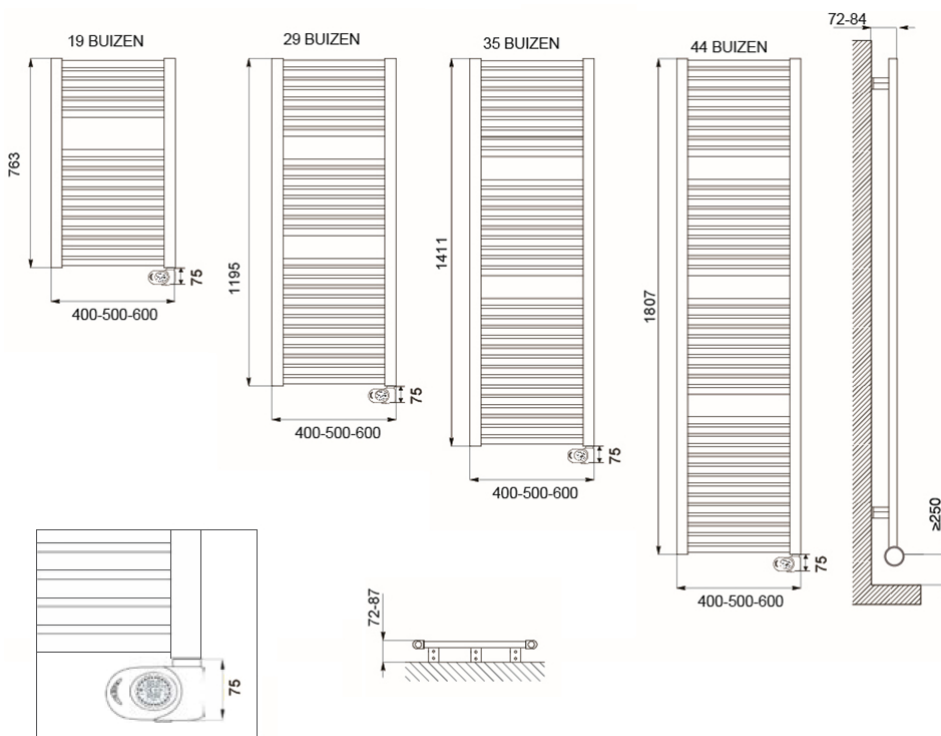

Afmetingen en uitvoeringen

CLAUDIA Badkamerradiator, wit;

EcoDesign thermostaat

| Type | breedte (mm) | diepte (mm) | kleur | vermogen | hoogte (mm) |
|--------------------|--------------|-----------------------|------------------|----------------------|------------------|
| <i>horizontaal</i> | | <i>radiatorbuizen</i> | <i>materiaal</i> | <i>warmteafgifte</i> | <i>verticaal</i> |
| 220742 | 400 | 30 | Wit, RAL 9016 | 400 W | 763 |
| 220752 | 500 | 30 | Wit, RAL 9016 | 500 W | 763 |
| 220762 | 600 | 30 | Wit, RAL 9016 | 600 W | 763 |
| 221142 | 400 | 30 | Wit, RAL 9016 | 600 W | 1195 |
| 221152 | 500 | 30 | Wit, RAL 9016 | 700 W | 1195 |
| 221162 | 600 | 30 | Wit, RAL 9016 | 900 W | 1195 |
| 221442 | 400 | 30 | Wit, RAL 9016 | 700 W | 1411 |

Montage elektrische badkamerradiator

De CLAUDIA elektrische radiatoren worden aan de muur bevestigd met de meegeleverde ophangbeugels. Met behulp van deze beugels wordt de radiator 42mm tot 54mm van de wand opgehangen.