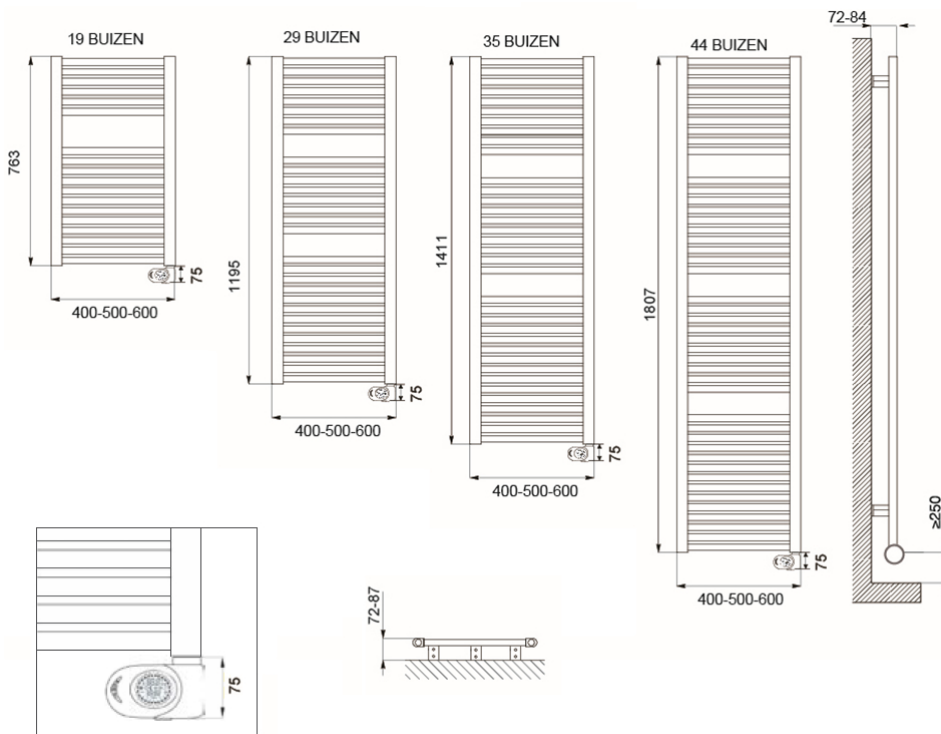

## Afmetingen en uitvoeringen

CLAUDIA Badkamerradiator, wit;

EcoDesign thermostaat

Type	breedte (mm)	diepte (mm)	kleur	vermogen	hoogte (mm)
<i>horizontaal</i>		<i>radiatorbuizen</i>	<i>materiaal</i>	<i>warmteafgifte</i>	<i>verticaal</i>
220742	400	30	Wit, RAL 9016	400 W	763
220752	500	30	Wit, RAL 9016	500 W	763
220762	600	30	Wit, RAL 9016	600 W	763
221142	400	30	Wit, RAL 9016	600 W	1195
221152	500	30	Wit, RAL 9016	700 W	1195
221162	600	30	Wit, RAL 9016	900 W	1195
221442	400	30	Wit, RAL 9016	700 W	1411