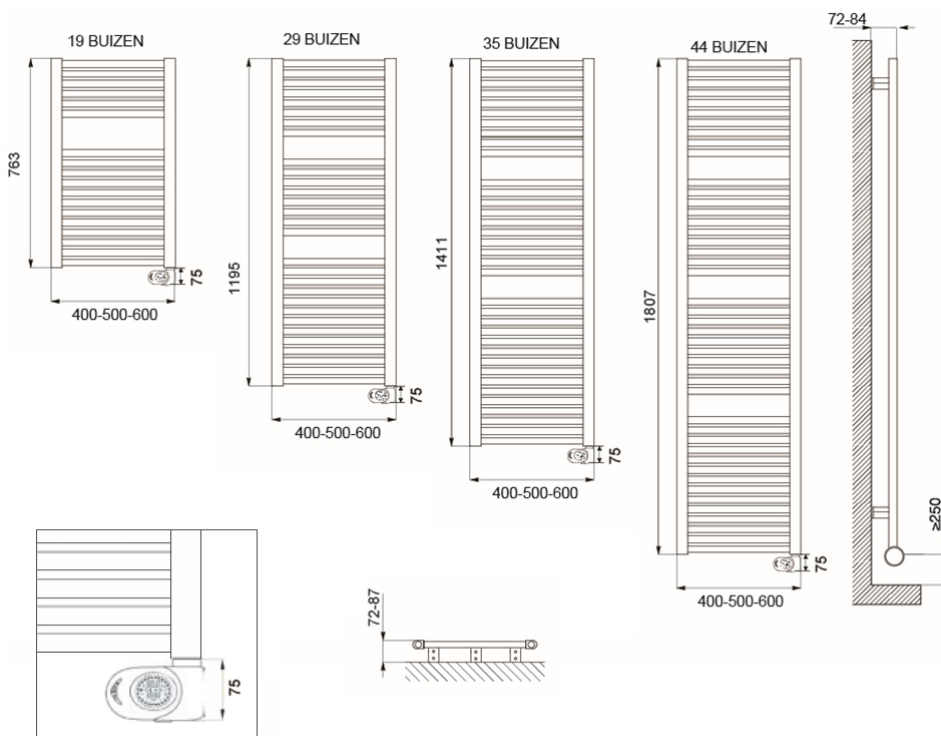

## Afmetingen en uitvoeringen

CLAUDIA Badkamerradiator, wit;

EcoDesign thermostaat

Type	breedte (mm)	diepte (mm)	kleur	vermogen	hoogte (mm)
<i>horizontaal</i>		<i>radiatorbuizen</i>		<i>materiaal</i>	<i>verticaal</i>
				<i>warmteafgifte</i>	
220742	400	30	Wit, RAL 9016	400 W	763
220752	500	30	Wit, RAL 9016	500 W	763
220762	600	30	Wit, RAL 9016	600 W	763
221142	400	30	Wit, RAL 9016	600 W	1195
221152	500	30	Wit, RAL 9016	700 W	1195
221162	600	30	Wit, RAL 9016	900 W	1195
221442	400	30	Wit, RAL 9016	700 W	1411

### Montage elektrische badkamerradiator

De CLAUDIA elektrische radiatoren worden aan de muur bevestigd met de meegeleverde ophangbeugels. Met behulp van deze beugels wordt de radiator 42mm tot 54mm van de wand opgehangen.