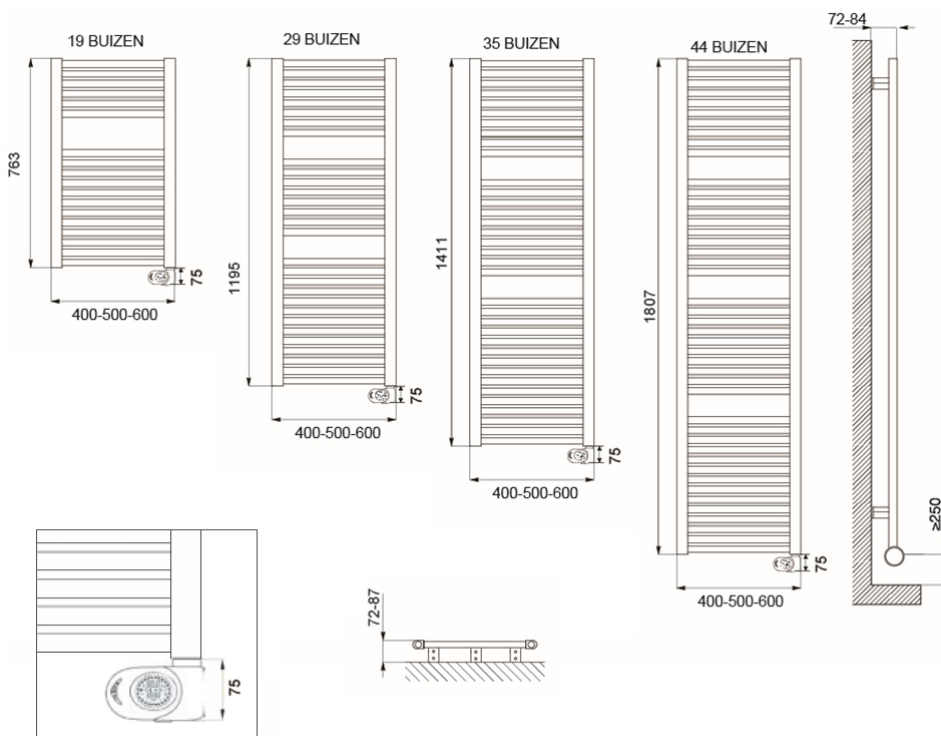

## Afmetingen en uitvoeringen

CLAUDIA Badkamerradiator, wit;

EcoDesign thermostaat

Type	breedte (mm)	diepte (mm)	kleur	vermogen	hoogte (mm)
<i>horizontaal</i>		<i>radiatorbuizen</i>	<i>materiaal</i>	<i>warmteafgifte</i>	<i>verticaal</i>
220742	400	30	Wit, RAL 9016	400 W	763
220752	500	30	Wit, RAL 9016	500 W	763
220762	600	30	Wit, RAL 9016	600 W	763
221142	400	30	Wit, RAL 9016	600 W	1195
221152	500	30	Wit, RAL 9016	700 W	1195
221162	600	30	Wit, RAL 9016	900 W	1195
221442	400	30	Wit, RAL 9016	700 W	1411