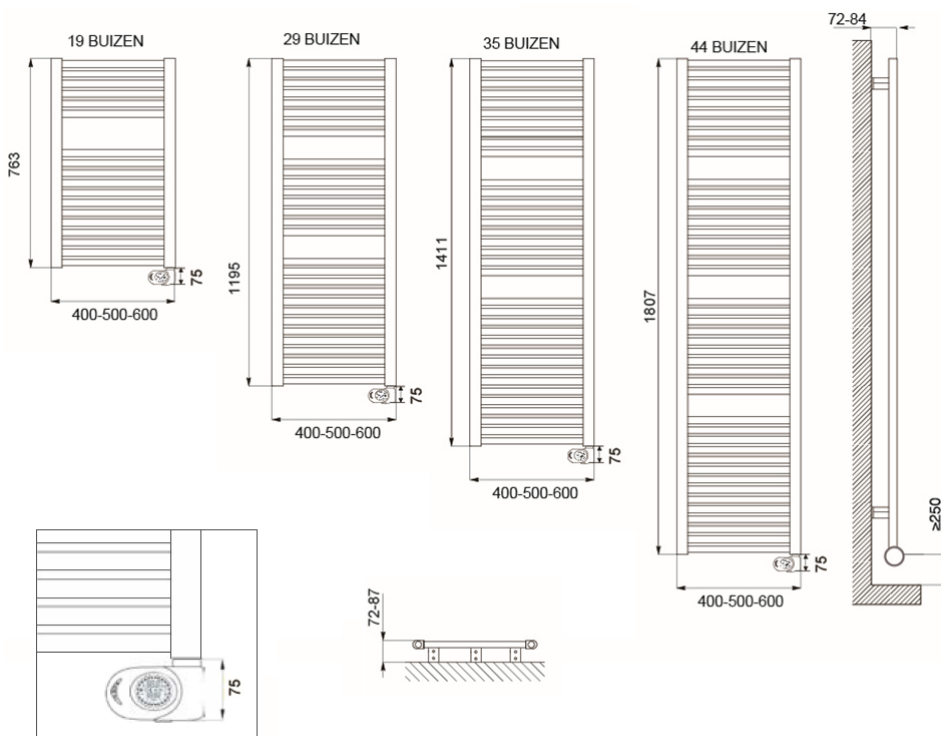

Afmetingen en uitvoeringen

CLAUDIA Badkamerradiator, wit;

EcoDesign thermostaat

Type	breedte (mm)	diepte (mm)	kleur	vermogen	hoogte (mm)
<i>horizontaal</i>		<i>radiatorbuizen</i>	<i>materiaal</i>	<i>warmteafgifte</i>	<i>verticaal</i>
220742	400	30	Wit, RAL 9016	400 W	763
220752	500	30	Wit, RAL 9016	500 W	763
220762	600	30	Wit, RAL 9016	600 W	763
221142	400	30	Wit, RAL 9016	600 W	1195
221152	500	30	Wit, RAL 9016	700 W	1195
221162	600	30	Wit, RAL 9016	900 W	1195
221442	400	30	Wit, RAL 9016	700 W	1411

Montage elektrische badkamerradiator

De CLAUDIA elektrische radiatoren worden aan de muur bevestigd met de meegeleverde ophangbeugels. Met behulp van deze beugels wordt de radiator 42mm tot 54mm van de wand opgehangen.

Afstanden	wand tot achterkant radiator	:
42 mm ~ 54 mm		
	wand tot voorkant radiator	:
72 mm ~ 84 mm		

Extra Informatie

- Badkamerradiator met warmtegeleidende vloeistof
- Gepoedercoat en vochtbestendig stalen frame
- Elektronische thermostaat (ErP ready)
- Elektronische temperatuurregeling met digitaal display
 - Comfort-stand
- Open raam detectie
- Antivorst-functie
- Boost-functie