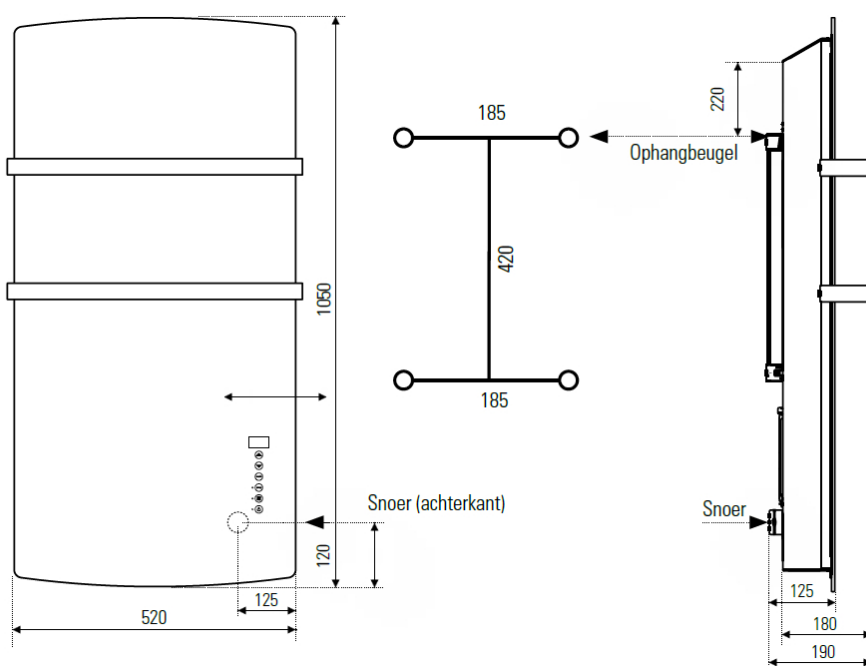

Afmetingen en uitvoeringen

DEVA Glazen radiator met Fan Heater;

| Type | breedte (mm) | diepte (mm) | kleur | hoogte (mm) |
|--------|--------------------|---------------|--|------------------|
| | <i>horizontaal</i> | <i>paneel</i> | vermogen materiaal warmteafgifte | <i>verticaal</i> |
| 228501 | 1050 | 520 | E-Comfort DEVA - Spiegel 100 | 1500 W |
| 228502 | 1050 | 520 | E-Comfort DEVA - Zwart glas 100 | 1500 W |
| 228503 | 1050 | 520 | E-Comfort DEVA - Wit glas 100 | 1500 W |

Montage elektrisch wandpaneel

De DEVA elektrische wandpanelen worden aan de muur bevestigd met de meegeleverde ophangbeugels. Met behulp van deze wandbeugels wordt het paneel 25mm van de wand opgehangen.

Afstanden *wand tot achterkant radiator* :

| | | |
|--------|---------------------------------------|---|
| 25 mm | <i>wand tot voorkant radiator</i> | : |
| 125 mm | <i>wand tot voorkant ophangbeugel</i> | : |
| 190 mm | | |