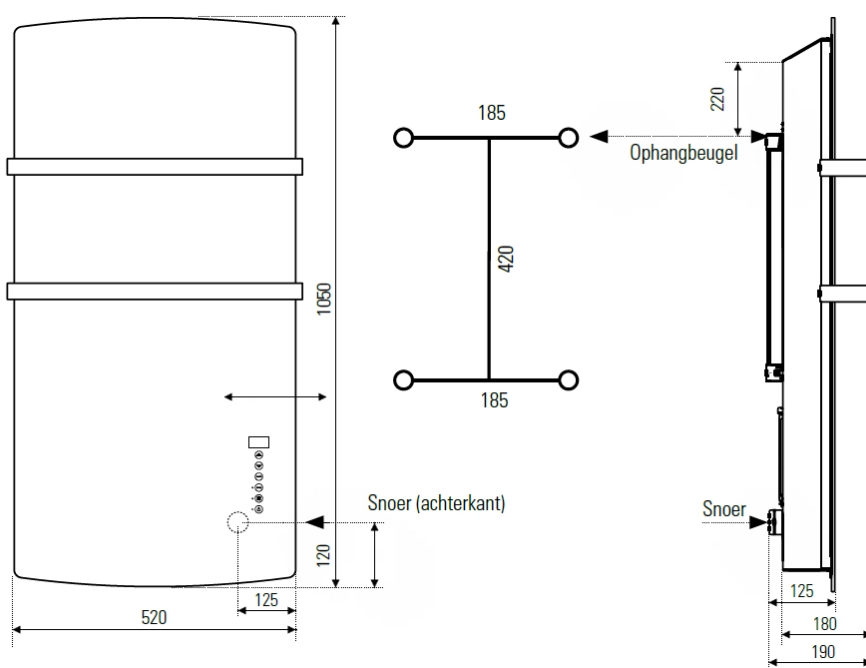

Afmetingen en uitvoeringen

DEVA Glazen radiator met Fan Heater;

Type	breedte (mm)	diepte (mm)	kleur	hoogte (mm)
<i>horizontaal</i>	<i>paneel</i>		vermogen	<i>verticaal</i>
			<i>materiaal</i>	
			<i>warmteafgifte</i>	
228501	1050	520	E-Comfort DEVA - Spiegel	1500 W
228502	1050	520	E-Comfort DEVA - Zwart glas	1500 W
228503	1050	520	E-Comfort DEVA - Wit glas	1500 W

Montage elektrisch wandpaneel

De DEVA elektrische wandpanelen worden aan de muur bevestigd met de meegeleverde ophangbeugels. Met behulp van deze wandbeugels wordt het paneel 25mm van de wand opgehangen.

Afstanden *wand tot achterkant radiator* :

25 mm	<i>wand tot voorkant radiator</i>	:
125 mm	<i>wand tot voorkant ophangbeugel</i>	:
190 mm		

Extra Informatie

- Dual Therm technology: convectie en stralingswarmte
 - Elektronische temperatuurregeling
 - Geïntegreerde Fan Heater (ErP ready)
 - Energiebesparende dag- en weekprogramma's
 - Bediening via tiptoetsen
 - Open raam detectie
 - Antivorst-functie
 - Kinderslot
-