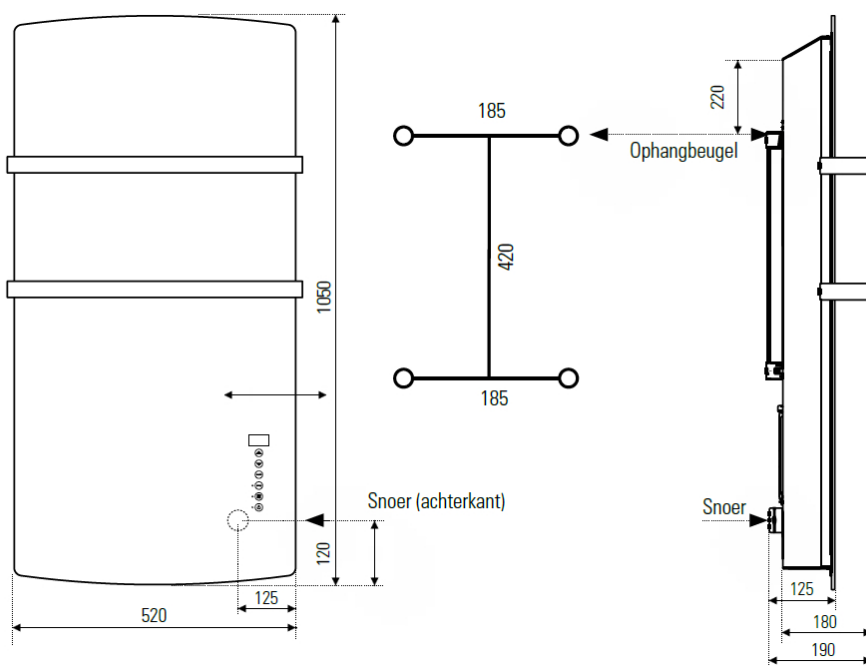

## Afmetingen en uitvoeringen

DEVA Glazen radiator met Fan Heater;

Type	breedte (mm)	diepte (mm)	kleur	hoogte (mm)
<i>horizontaal</i>	<i>paneel</i>		vermogen materiaal warmteafgifte	<i>verticaal</i>
228501	1050	520	E-Comfort DEVA - Spiegel 100	1500 W
228502	1050	520	E-Comfort DEVA - Zwart glas 100	1500 W
228503	1050	520	E-Comfort DEVA - Wit glas 100	1500 W

## Montage elektrisch wandpaneel

De DEVA elektrische wandpanelen worden aan de muur bevestigd met de meegeleverde ophangbeugels. Met behulp van deze wandbeugels wordt het paneel 25mm van de wand opgehangen.

Afstanden *wand tot achterkant radiator* :

---

25 mm	<i>wand tot voorkant radiator</i>	:
125 mm	<i>wand tot voorkant ophangbeugel</i>	:
190 mm		

---