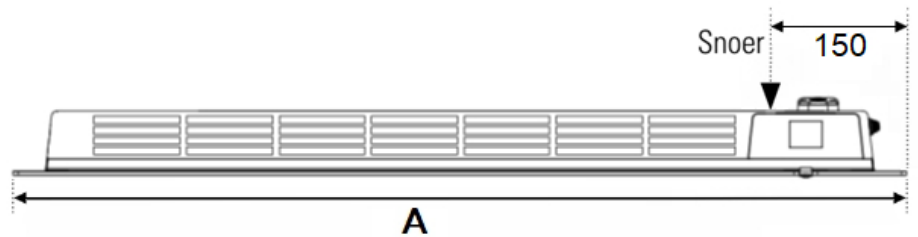

## Afmetingen en uitvoeringen

EREA Elektrische radiator met infraroodpaneel;

Type	breedte A (mm)	diepte (mm)	kleur vermogen materiaal warmteafgifte	hoogte B (mm) verticaal
	<i>horizontaal</i>	<i>radiator</i>		
212201	800	80	Wit glazen paneel 1000 W	450
212202	1020	80	Wit glazen paneel 1500 W	450