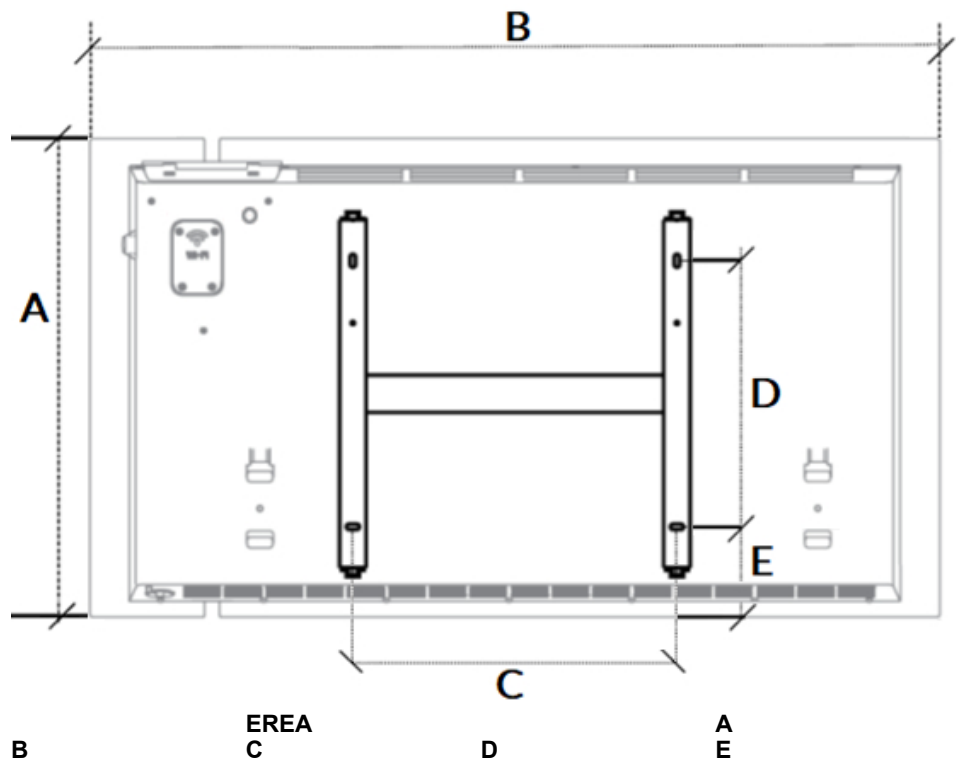

### Montage elektrische paneelradiator

De EREA designradiatoren worden aan de muur bevestigd met een meegeleverde ophangbeugel. Met behulp van deze beugel wordt de elektrische radiator 20mm van de wand opgehangen.

Afstanden *wand tot achterkant radiator* :

20 mm

*wand tot voorkant radiator* :

100 mm

Afmetingen (mm)

1000 W

450

800