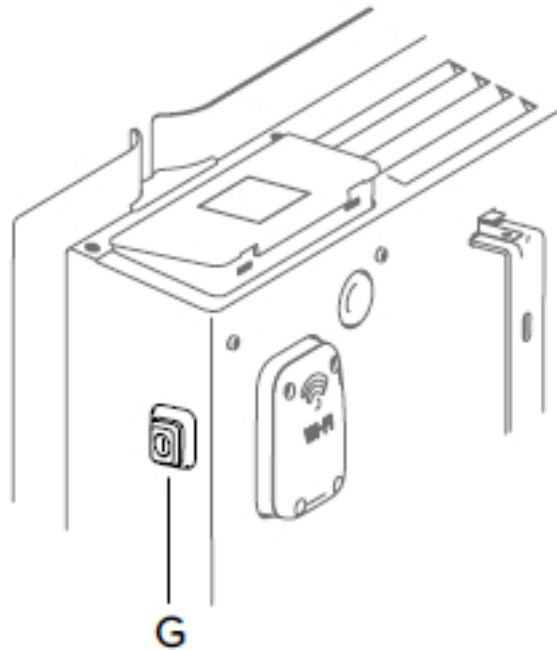

B
C
D
E
F
G
:
:
:
:
:
:
:

A

:

Temperatuur verhogen / activeren

Temperatuur verlagen / deactiveren

Display-weergave

Navigatie-menu - terug

Navigatie-menu - vooruit

AAN/UIT of Stand-by

Hoofdschakelaar

De EREA WI-FI heeft een display waarmee u toegang heeft tot alle regelfuncties. Hierdoor kan de infrarood-radiator ook worden gebruikt wanneer WI-FI niet werkt. De temperatuur die u hebt ingesteld wordt getoond op het display en u kunt ook aflezen hoe warm het daadwerkelijk in de kamer is.

Naast bediening via het display is het ook mogelijk om de radiator aan te sturen via een gratis App. De App is eenvoudig te downloaden en maakt het mogelijk iedere EREA WI-FI radiator individueel te bedienen wanneer u maar wilt (Wi-Fi standaard IEEE 802.11 b/g/n 2.4Ghz).

*Bekijk de status
van de zones*

*Zone-instellingen
aanpassen of wijzigen*