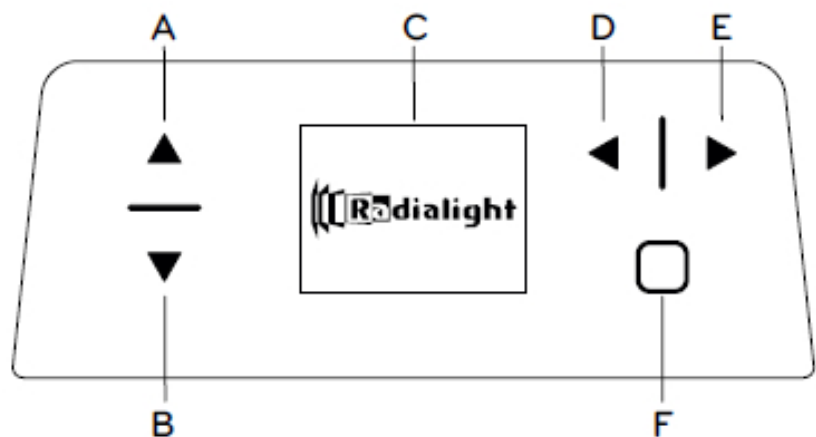

Aansluiting en bediening

Aansluiting via geaard stopcontact.

Bediening via digitaal geïntegreerd display.