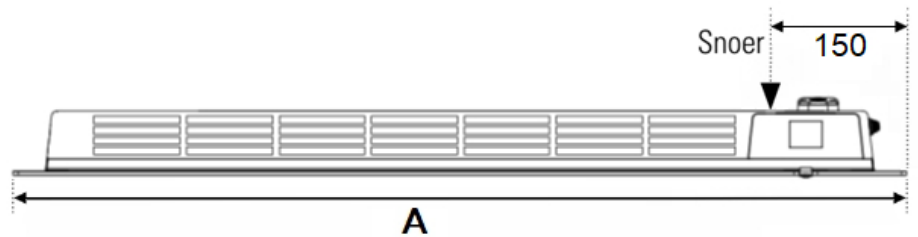

Afmetingen en uitvoeringen

EREA Elektrische radiator met infraroodpaneel;

80

B

| Type | breedte A (mm) | diepte (mm) | kleur vermogen materiaal warmteafgifte | hoogte B (mm) verticaal |
|------|--------------------|-----------------|---|----------------------------|
| | <i>horizontaal</i> | <i>radiator</i> | | |