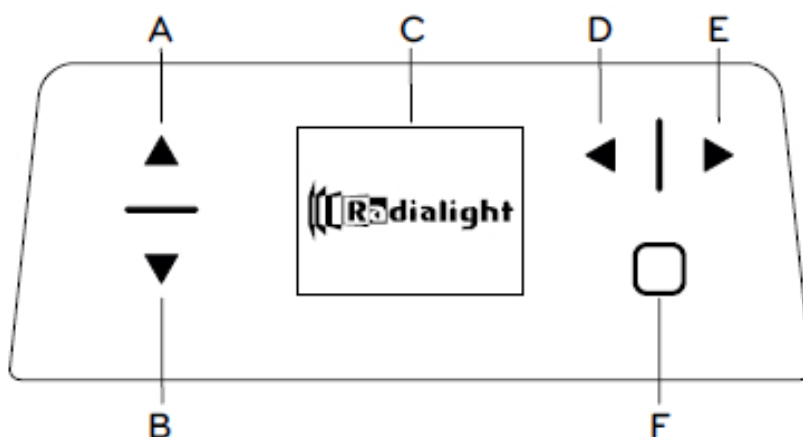

Aansluiting en bediening

Aansluiting via geaard stopcontact.

Bediening via digitaal geïntegreerd display.