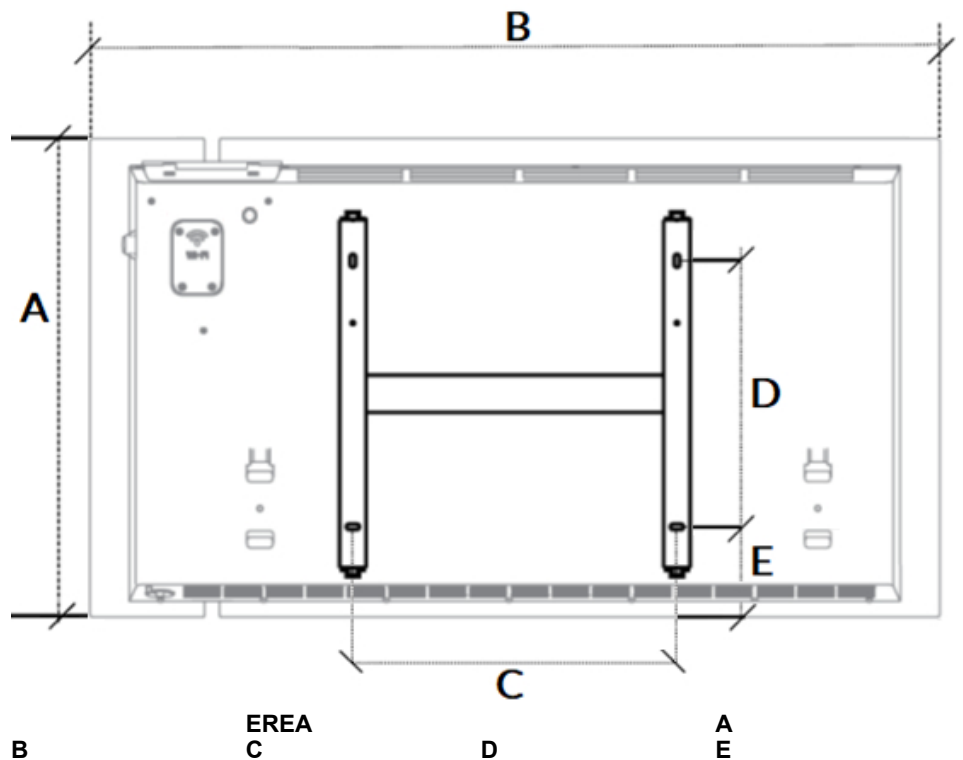

Afmetingen en uitvoeringen

EREA Elektrische radiator met infraroodpaneel;

80

B

| Type | breedte A (mm) | diepte (mm) | kleur vermogen materiaal warmteafgifte | hoogte B (mm) verticaal |
|------|--------------------|-----------------|---|----------------------------|
| | <i>horizontaal</i> | <i>radiator</i> | | |

1000 W
212204
1020

80

Zwart glazen paneel 450
1500 W

Montage elektrische paneelradiator

De EREA designradiatoren worden aan de muur bevestigd met een meegeleverde ophangbeugel. Met behulp van deze beugel wordt de elektrische radiator 20mm van de wand opgehangen.

Afstanden *wand tot achterkant radiator* :

20 mm

wand tot voorkant radiator :

100 mm

Afmetingen (mm)

1000 W

450

800