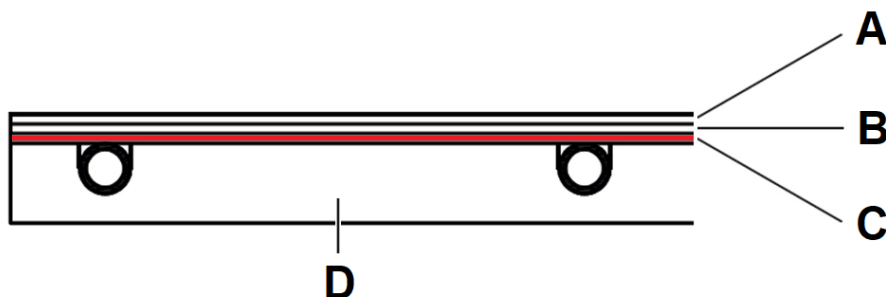

- Voor plaatsing van linoleum, vinyl, PVC, tapijt en lamelparket van minimaal 2 mm dikte
- Geen wacht- / droogtijden en direct belastbaar
- Door de lage warmteweerstand geschikt in combinatie met vloerverwarming

Deze oplossing is ontworpen om een gladde, stabiele en egale basis te bieden voor het aanbrengen van tapijt, PVC, linoleum en soortgelijke zachte vloerafwerkingen. Floorfixx Comfort bestaat uit twee lagen MDF-platen (elk met afmetingen van 1200 x 600 x 4 mm): Base-board en Top-board, waarbij de onderlaag is voorzien van 2 mm geperforeerd polyethyleen.

Vloeropbouw

- A.
- B.
- C.
- D.

Top-board

Base-board
Geperforeerd polyethyleen
Droogbouw-systeem

Technische details

Artikelnummer: UZIN89255

Specificaties

Dikte:	10 mm
Dichtheid [kg/m ³]:	720
Warmteweerstand R [m ² K/W]:	0,081
Optimale verwarmingsomstandigheden:	Tussen de 15°C en 20°C en RLV van 50% ~70%
dB-reductie:	$\Delta L_{in} = 10\text{dB}$, $\Delta L_w = 20\text{dB}$
Brandklasse:	Bfl-s1 volgens DIN EN 13501-1
Buigtreksterkte:	40 N/mm ²
Formaldehydegehalte :	E1-klasse volgens PN-EN 120 [mg/100g]:

max. 8

Inhoud verpakking

4x Base-board

- Afmetingen: 1200x600x4mm
- Materiaal: MDF
- 1 zijde met lijmlaag beschermd door schutvel
- 1 zijde met geperforeerd polyethyleen

4x Top-board

- Afmetingen: 1200x600x4mm
- Materiaal: MDF