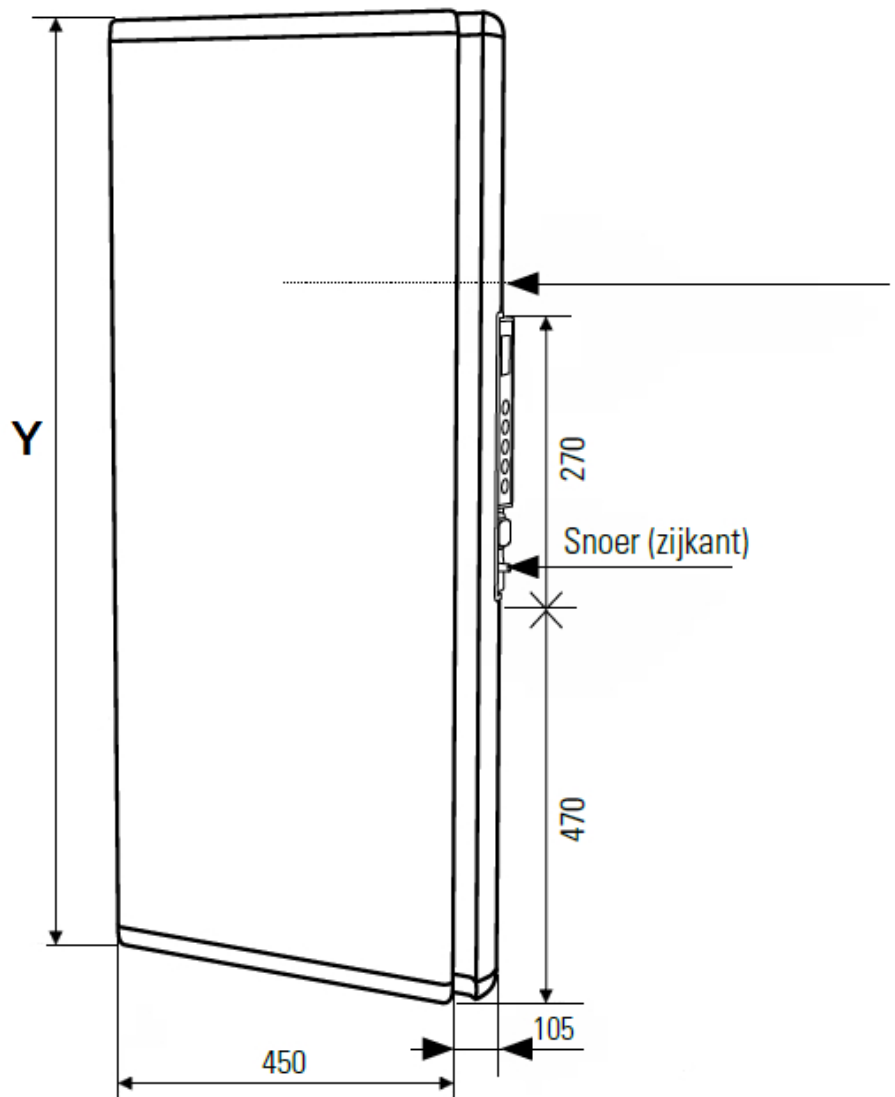

Product details

De DRL E-Comfort ICON is een verticale, elektrische paneelradiator met een minimalistisch design, een satijnen oppervlak en een dikte van slechts 10 cm. De ICON-radiatoren zijn uitgerust met het unieke Dual Therm technology systeem, dat convectiewarmte combineert met stralingswarmte. Door dit duale systeem bent u verzekerd van een prettige warmtebeleving.

Afmetingen en uitvoeringen

ICON Paneelradiator met Dual Therm technology systeem;

Ophangbeugel (achterkant):

Afmetingen (mm)

ICON C	A	B
750 W		
164		
146		
421		
1000 W	164	146
421		
1500 W	164	146
636		
2000 W	164	146
936		

Montage elektrische, verticale paneelradiator

De ICON radiatoren worden aan de muur bevestigd met een meegeleverde ophangbeugel. Met behulp van deze beugel wordt de elektrische radiator 20mm van de wand opgehangen. Optioneel is de radiator uit te breiden met 2 aluminium ophangbeugels.

Afstanden	<i>wand tot achterkant radiator</i>	:
20 mm	<i>wand tot voorkant radiator</i>	:
125 mm	<i>wand tot voorkant ophangbeugels</i>	:
150 mm		

Extra Informatie

- Dual Therm technology: stralingswarmte en natuurlijke convectie
- Mat gestructureerd staal
- Elektronische thermostaat (ErP ready)
- Energiebesparende dag- en weekprogramma's
 - Bediening via display
- Open raam detectie
- Antivorst-functie
- Kinderslot