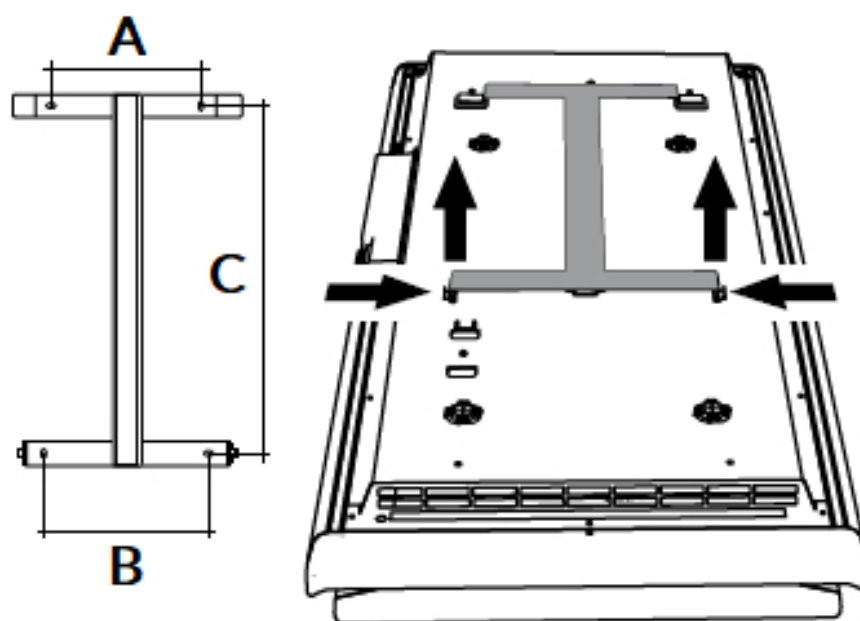

Product details

De DRL E-Comfort ICON is een verticale, elektrische paneelradiator met een minimalistisch design, een satijnen oppervlak en een dikte van slechts 10 cm. De ICON-radiatoren zijn uitgerust met het unieke Dual Therm technology systeem, dat convectiewarmte combineert met stralingswarmte. Door dit duale systeem bent u verzekerd van een prettige warmtebeleving.

Afmetingen en uitvoeringen

ICON Paneelradiator met Dual Therm technology systeem;

Ophangbeugel (achterkant):

Afmetingen (mm)

ICON C	A	B
750 W		
164		
146		
421		
1000 W	164	146
421		
1500 W	164	146
636		
2000 W	164	146
936		

Montage elektrische, verticale paneelradiator

De ICON radiatoren worden aan de muur bevestigd met een meegeleverde ophangbeugel. Met behulp van deze beugel wordt de elektrische radiator 20mm van de wand opgehangen. Optioneel is de radiator uit te breiden met 2 aluminium ophangbeugels.