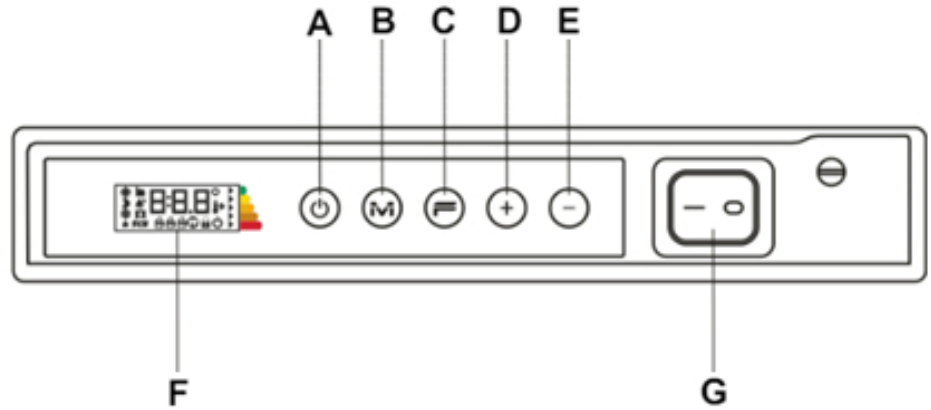

Afstanden	<i>wand tot achterkant radiator</i>	:
20 mm	<i>wand tot voorkant radiator</i>	:
125 mm	<i>wand tot voorkant ophangbeugels</i>	:
150 mm		

Extra Informatie

- Dual Therm technology: stralingswarmte en natuurlijke convectie
- Mat gestructureerd staal
- Elektronische thermostaat (ErP ready)
- Energiebesparende dag- en weekprogramma's
 - Bediening via display
- Open raam detectie
- Antivorst-functie
- Kinderslot

- Elektrische verticale paneelradiator ; • RAL 9003, Signaalwit
- RAL 7024, Grafietgrijs
- Aluminium handdoekbeugels (optioneel)

- Voeding: 230 Volt
- Aansluitsnoer: 1,00 m met aangegoten stekker

- IP isolatieklasse: IP 24, klasse II

Aansluiting en bediening

Aansluiting via geaard stopcontact.

Bediening via digitaal geïntegreerd display.

	A	
B		
C		
D		
E		
F		
G		
:	:	
:		
:		
:		
:		
:		
:		
		AAN/UIT of Stand-by
		Modusknop
		Speciale functies
		Temperatuur verhogen
		Temperatuur verlagen
		Display-weergave
		Hoofdschakelaar