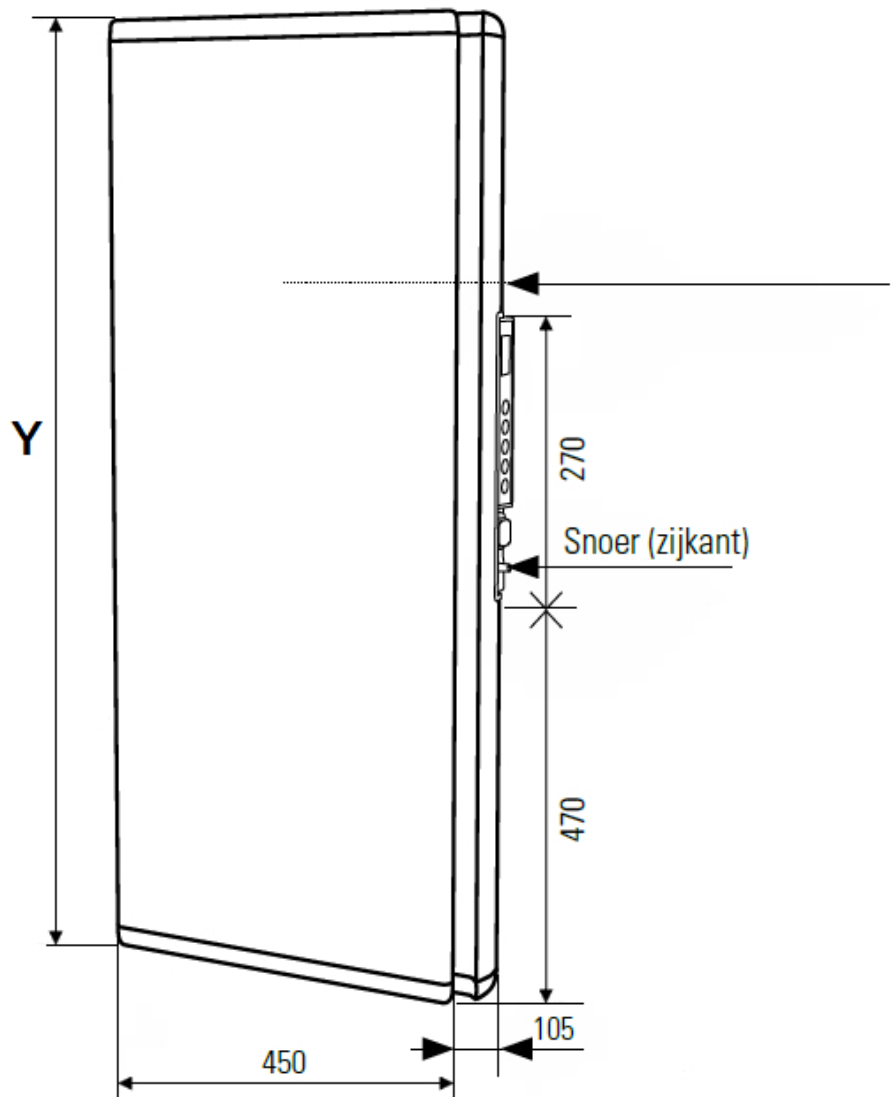

Product details

De DRL E-Comfort ICON is een verticale, elektrische paneelradiator met een minimalistisch design, een satijnen oppervlak en een dikte van slechts 10 cm. De ICON-radiatoren zijn uitgerust met het unieke Dual Therm technology systeem, dat convectiewarmte combineert met stralingswarmte. Door dit duale systeem bent u verzekerd van een prettige warmtebeleving.

Afmetingen en uitvoeringen

ICON Paneelradiator met Dual Therm technology systeem;

Ophangbeugel (achterkant):

Afmetingen (mm)

ICON C	A	B
750 W		
164		
146		
421		
1000 W	164	146
421		
1500 W	164	146
636		
2000 W	164	146
936		

Type breedte (mm)	diepte (mm)	kleur vermogen materiaal warmteafgifte	hoogte Y (mm) verticaal
<i>horizontaal</i>	<i>radiator</i>		
223507 450	105	E-Comfort ICON - Wit 950 W	
223510 450	105	E-Comfort ICON - Wit 1100 W	
223515 450	105	E-Comfort ICON - Wit 1500 W	
223520 450	105	E-Comfort ICON - Wit 1800 W	