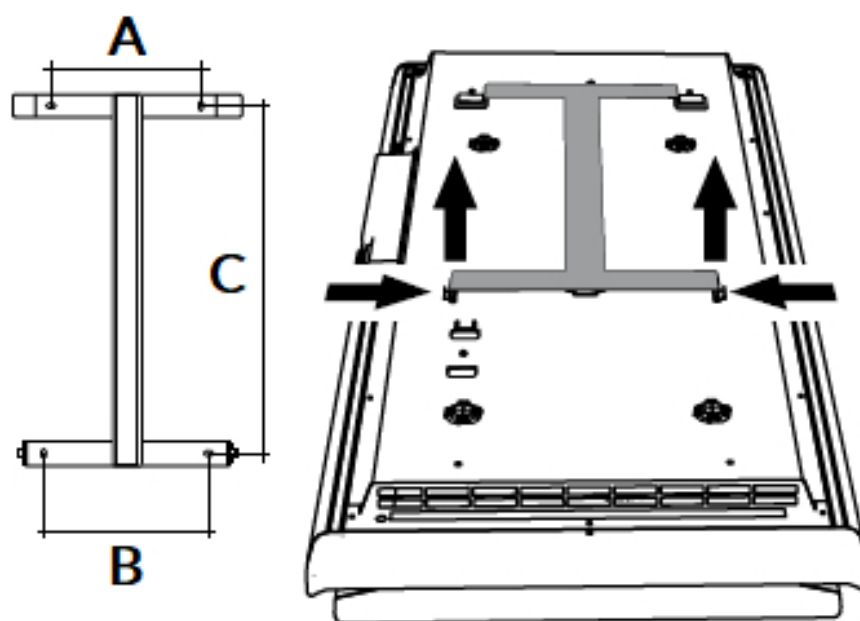

Product details

De DRL E-Comfort ICON is een verticale, elektrische paneelradiator met een minimalistisch design, een satijnen oppervlak en een dikte van slechts 10 cm. De ICON-radiatoren zijn uitgerust met het unieke Dual Therm technology systeem, dat convectiewarmte combineert met stralingswarmte. Door dit duale systeem bent u verzekerd van een prettige warmtebeleving.

Afmetingen en uitvoeringen

ICON Paneelradiator met Dual Therm technology systeem;

Ophangbeugel (achterkant):

Afmetingen (mm)

ICON C	A	B
750 W		
164		
146		
421		
1000 W	164	146
421		
1500 W	164	146
636		
2000 W	164	146
936		

223590

Handdoekbeugels
 en haak (optioneel)

30

520

150

Montage elektrische, verticale paneelradiator

De ICON radiatoren worden aan de muur bevestigd met een meegeleverde ophangbeugel. Met behulp van deze beugel wordt de elektrische radiator 20mm van de wand opgehangen. Optioneel is de radiator uit te breiden met 2 aluminium ophangbeugels.