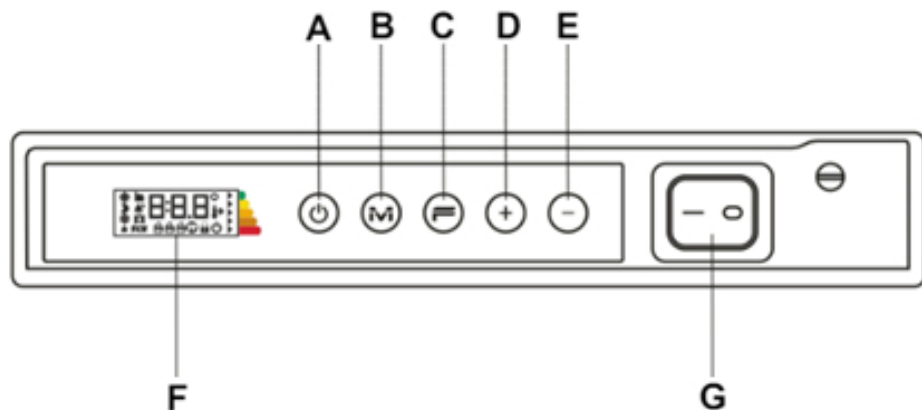

223590

Handdoekbeugels
 en haak (optioneel)

30

520

150

Montage elektrische, verticale paneelradiator

De ICON radiatoren worden aan de muur bevestigd met een meegeleverde ophangbeugel. Met behulp van deze beugel wordt de elektrische radiator 20mm van de wand opgehangen. Optioneel is de radiator uit te breiden met 2 aluminium ophangbeugels.

Afstanden	<i>wand tot achterkant radiator</i>	:
20 mm	<i>wand tot voorkant radiator</i>	:
125 mm	<i>wand tot voorkant ophangbeugels</i>	:
150 mm		

Extra Informatie

- Dual Therm technology: stralingswarmte en natuurlijke convectie
- Mat gestructureerd staal
- Elektronische thermostaat (ErP ready)
- Energiebesparende dag- en weekprogramma's
 - Bediening via display
- Open raam detectie
- Antivorst-functie
- Kinderslot

- Elektrische verticale paneelradiator ; • RAL 9003, Signaalwit
- RAL 7024, Grafietgrijs
- Aluminium handdoekbeugels (optioneel)

- Voeding: 230 Volt
- Aansluitsnoer: 1,00 m met aangegoten stekker

- IP isolatieklasse: IP 24, klasse II

Aansluiting en bediening

Aansluiting via geaard stopcontact.

Bediening via digitaal geïntegreerd display.

- | | | |
|---|---|----------------------|
| | A | |
| B | | |
| C | | |
| D | | |
| E | | |
| F | | |
| G | | |
| : | : | |
| : | | |
| : | | |
| : | | |
| : | | |
| : | | |
| : | | |
| | | AAN/UIT of Stand-by |
| | | Modusknop |
| | | Speciale functies |
| | | Temperatuur verhogen |
| | | Temperatuur verlagen |
| | | Display-weergave |
| | | Hoofdschakelaar |