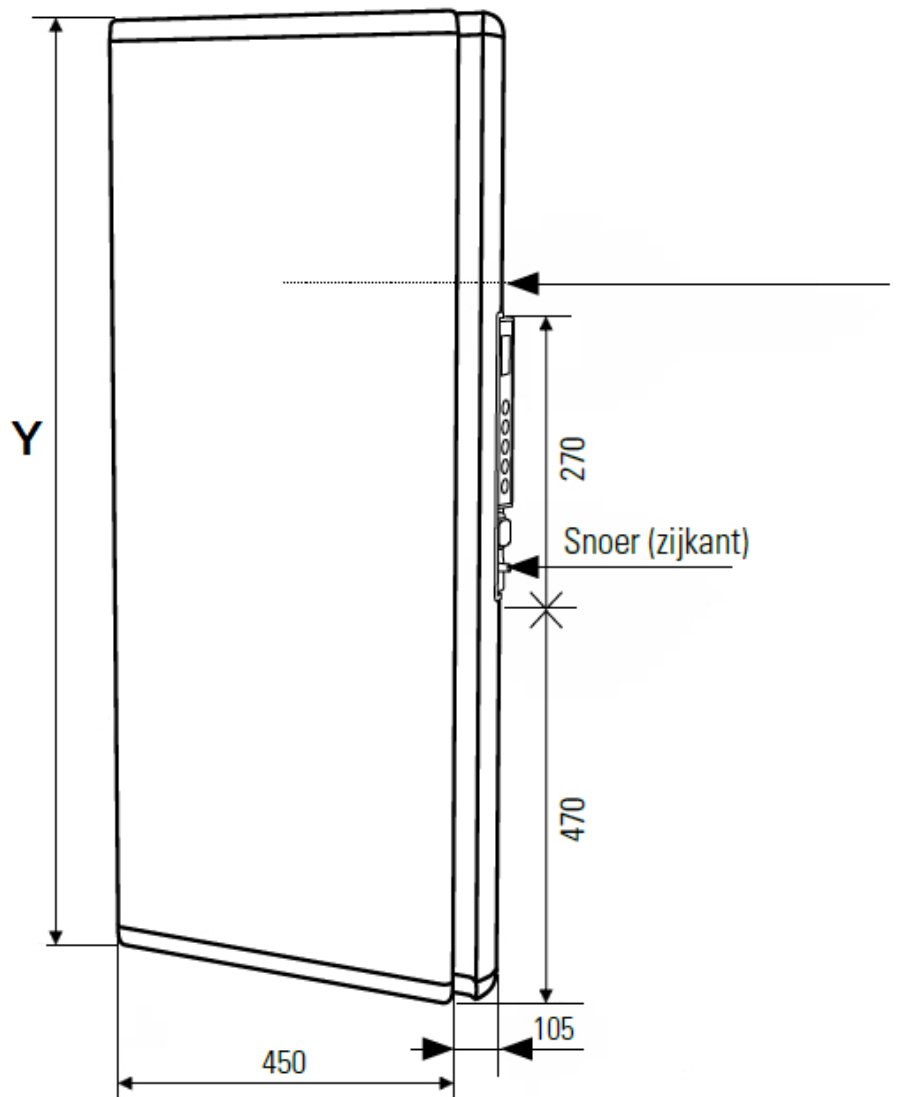

Product details

De DRL E-Comfort ICON is een verticale, elektrische paneelradiator met een minimalistisch design, een satijnen oppervlak en een dikte van slechts 10 cm. De ICON-radiatoren zijn uitgerust met het unieke Dual Therm technology systeem, dat convectiewarmte combineert met stralingswarmte. Door dit duale systeem bent u verzekerd van een prettige warmtebeleving.

Afmetingen en uitvoeringen

ICON Paneelradiator met Dual Therm technology systeem;

Ophangbeugel (achterkant):

Afmetingen (mm)

ICON C	A	B
750 W		
164		
146		
421		
1000 W	164	146
421		
1500 W	164	146
636		
2000 W	164	146
936		

Type breedte (mm)	diepte (mm)	kleur vermogen materiaal warmteafgifte	hoogte Y (mm) verticaal
<i>horizontaal</i>	<i>radiator</i>		
223507 450	105	E-Comfort ICON - Wit 750 W	
223510 450	105	E-Comfort ICON - Wit 1000 W	
223515 450	105	E-Comfort ICON - Wit 1500 W	
223520 450	105	E-Comfort ICON - Wit 2000 W	