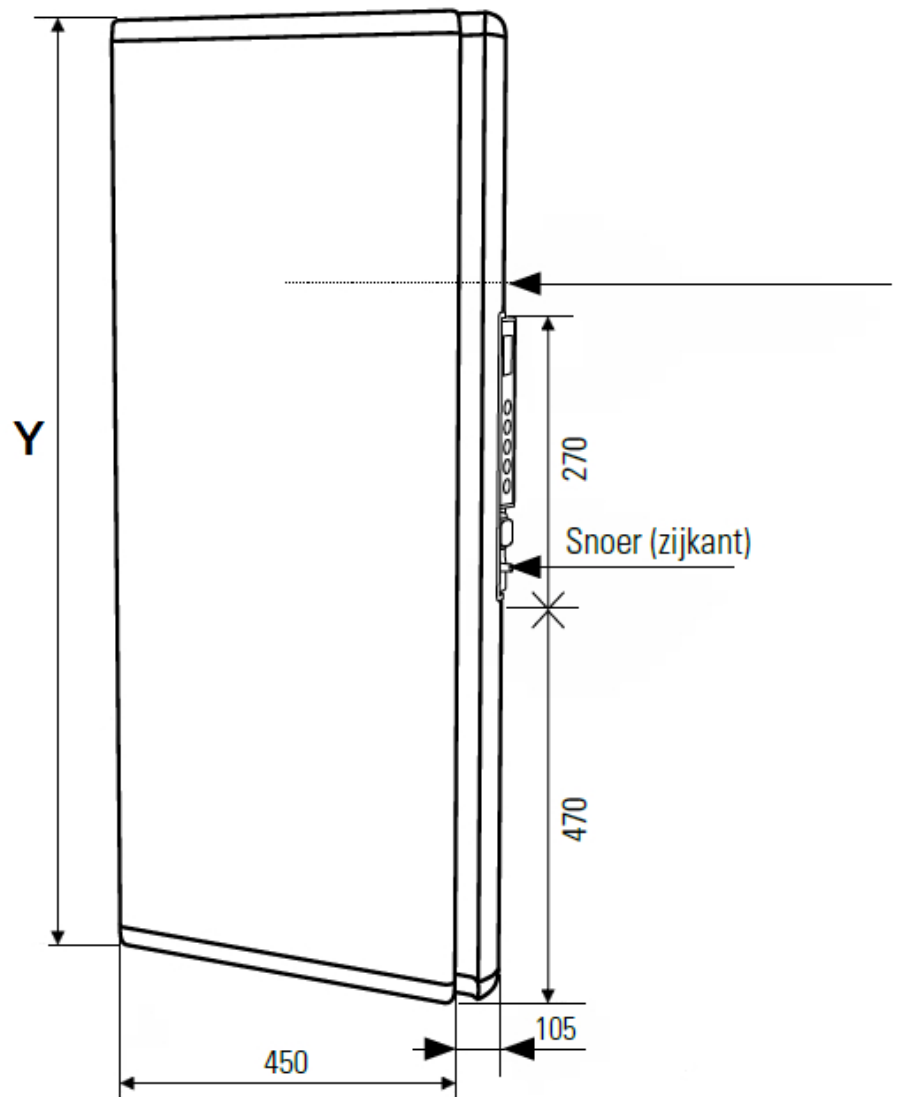

## Product details

De DRL E-Comfort ICON is een verticale, elektrische paneelradiator met een minimalistisch design, een satijnen oppervlak en een dikte van slechts 10 cm. De ICON-radiatoren zijn uitgerust met het unieke Dual Therm technology systeem, dat convectiewarmte combineert met stralingswarmte. Door dit duale systeem bent u verzekerd van een prettige warmtebeleving.

## Afmetingen en uitvoeringen

ICON Paneelradiator met Dual Therm technology systeem;

## Ophangbeugel (achterkant):

Afmetingen (mm)

ICON C	A	B
750 W		
164		
146		
421		
1000 W	164	146
421		
1500 W	164	146
636		
2000 W	164	146
936		

Type breedte (mm)	diepte (mm)	kleur vermogen materiaal warmteafgifte	hoogte Y (mm) verticaal
<i>horizontaal</i>	<i>radiator</i>		
223507 450	105	E-Comfort ICON - Wit 750 W	
223510 450	105	E-Comfort ICON - Wit 1000 W	
223515 450	105	E-Comfort ICON - Wit 1500 W	
223520 450	105	E-Comfort ICON - Wit 2000 W	

Afstanden	<i>wand tot achterkant radiator</i>	:
20 mm	<i>wand tot voorkant radiator</i>	:
125 mm	<i>wand tot voorkant ophangbeugels</i>	:
150 mm		

---