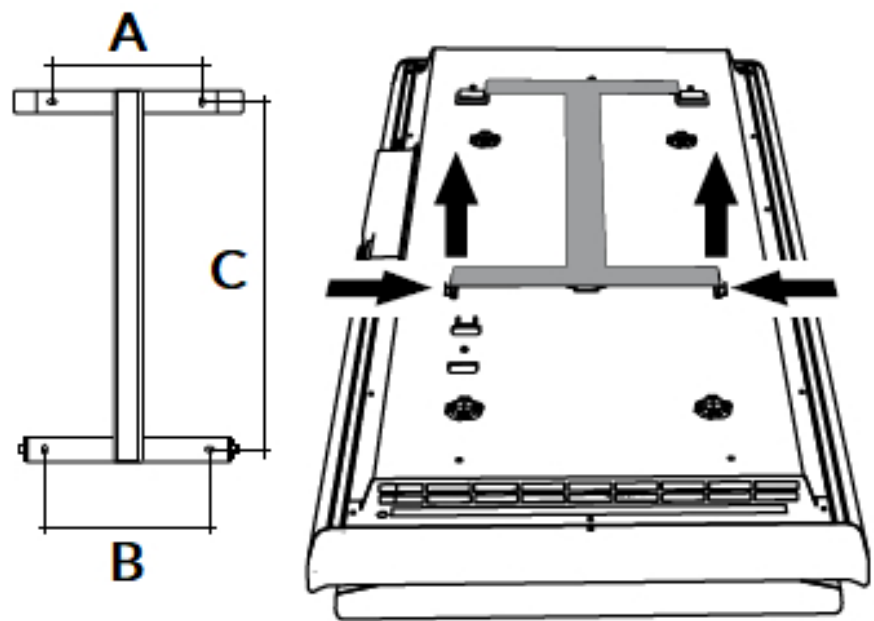

## Product details

De DRL E-Comfort ICON is een verticale, elektrische paneelradiator met een minimalistisch design, een satijnen oppervlak en een dikte van slechts 10 cm. De ICON-radiatoren zijn uitgerust met het unieke Dual Therm technology systeem, dat convectiewarmte combineert met stralingswarmte. Door dit duale systeem bent u verzekerd van een prettige warmtebeleving.

## Ophangbeugel (achterkant):

Afmetingen (mm)

ICON C	A	B
750 W		
164		
146		
421		
1000 W	164	146
421		
1500 W	164	146
636		
2000 W	164	146
936		

Type breedte (mm)	diepte (mm)	kleur vermogen materiaal warmteafgifte	hoogte Y (mm) verticaal
<i>horizontaal</i>	<i>radiator</i>		
223507 450	105	E-Comfort ICON - Wit 750 W	
223510 450	105	E-Comfort ICON - Wit 1000 W	
223515 450	105	E-Comfort ICON - Wit 1500 W	
223520 450	105	E-Comfort ICON - Wit 2000 W	