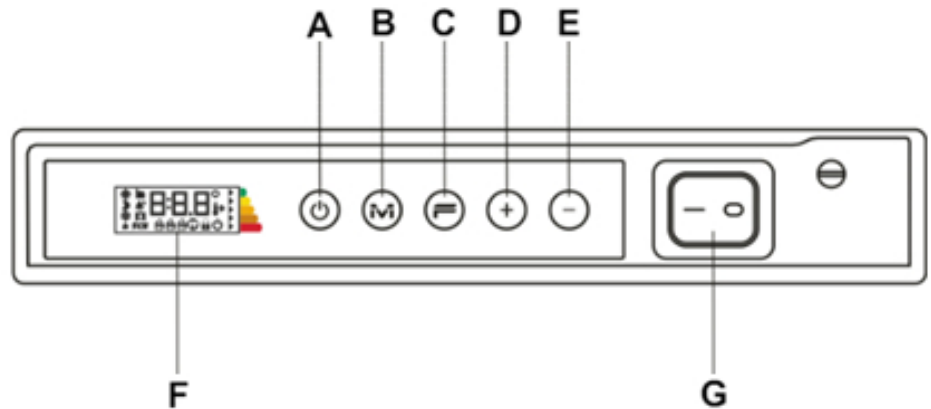

A	
B		
C		
D		
E		
F		
G		
:	:	
:		
:		
:		
:		
:		
:		
		AAN/UIT of Stand-by
		Modusknop
		Speciale functies
		Temperatuur verhogen
		Temperatuur verlagen
		Display-weergave
		Hoofdschakelaar

Met het gebruiksvriendelijke toetsenbord op de E-COMFORT ICON kunt u tot op de tiende graad de temperatuur in uw kamer bepalen. Doordat u het klimaat zo precies op uw wens kunt afstemmen, zal het u nooit aan comfort ontbreken. De temperatuur die u hebt ingesteld wordt getoond op het display en dit scherm licht op wanneer u de toetsen aanraakt. U kunt ook aflezen hoe warm het daadwerkelijk in de kamer is.

Montage

De radiator wordt aan de wand bevestigd met behulp van een ophangbeugel. Een elektrische radiator moet worden geplaatst conform de eisen die worden beschreven in de NEN 1010 en het paneel mag niet in aanraking komen met (spat)water, zeepresten of overmatige dampontwikkeling

Downloads

Handleiding ICON-paneelradiatoren
Productblad KLIMA- en ICON paneelradiatoren

Levertijd en voorwaarden

De levertijd van elektrische radiatoren is 2 tot 3 weken (houdt hier rekening mee wanneer u de planning maakt voor de installatie).