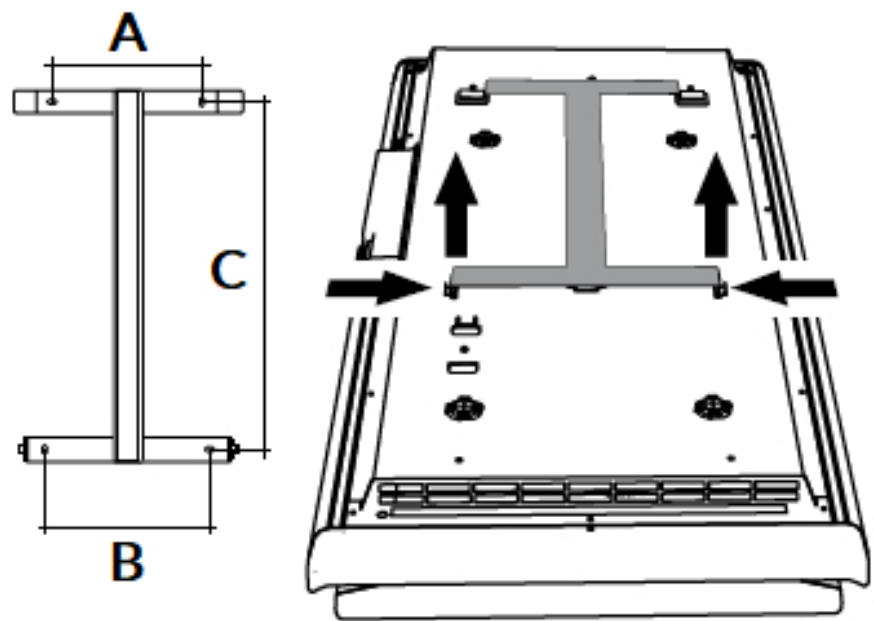

## Product details

De DRL E-Comfort ICON is een verticale, elektrische paneelradiator met een minimalistisch design, een satijnen oppervlak en een dikte van slechts 10 cm. De ICON-radiatoren zijn uitgerust met het unieke Dual Therm technology systeem, dat convectiewarmte combineert met stralingswarmte. Door dit duale systeem bent u verzekerd van een prettige warmtebeleving.

## Ophangbeugel (achterkant):

Afmetingen (mm)

ICON C	A	B
750 W		
164		
146		
421 1000 W	164	146
421 1500 W	164	146
636 2000 W	164	146
936		

Type breedte (mm)	diepte (mm)	kleur vermogen materiaal warmteafgifte	hoogte Y (mm) verticaal
<i>horizontaal</i>	<i>radiator</i>		
223507 450	105	E-Comfort ICON - Wit 750 W	950
223510 450	105	E-Comfort ICON - Wit 1000 W	1100
223515 450	105	E-Comfort ICON - Wit 1500 W	1500
223520 450	105	E-Comfort ICON - Wit 2000 W	1800