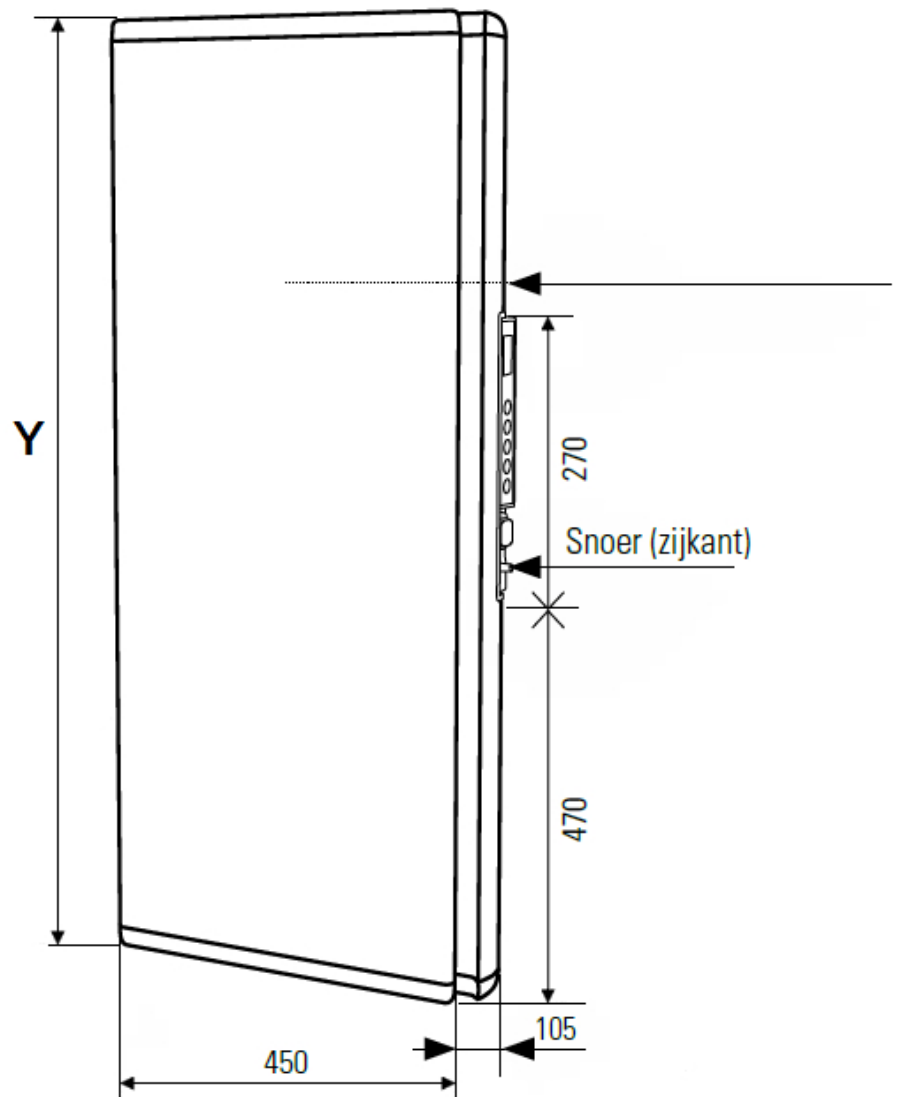

## Product details

De DRL E-Comfort ICON is een verticale, elektrische paneelradiator met een minimalistisch design, een satijnen oppervlak en een dikte van slechts 10 cm. De ICON-radiatoren zijn uitgerust met het unieke Dual Therm technology systeem, dat convectiewarmte combineert met stralingswarmte. Door dit duale systeem bent u verzekerd van een prettige warmtebeleving.

## Afmetingen en uitvoeringen

ICON Paneelradiator met Dual Therm technology systeem;

## Ophangbeugel (achterkant):

Afmetingen (mm)

ICON C	A	B
750 W		
164		
146		
421 1000 W	164	146
421 1500 W	164	146
636 2000 W	164	146
936		

Type breedte (mm)	diepte (mm)	kleur vermogen materiaal warmteafgifte	hoogte Y (mm) verticaal
<i>horizontaal</i>	<i>radiator</i>		
223507 450	105	E-Comfort ICON - Wit 750 W	950
223510 450	105	E-Comfort ICON - Wit 1000 W	1100
223515 450	105	E-Comfort ICON - Wit 1500 W	1500
223520 450	105	E-Comfort ICON - Wit 2000 W	1800

Afstanden	<i>wand tot achterkant radiator</i>	:
20 mm	<i>wand tot voorkant radiator</i>	:
125 mm	<i>wand tot voorkant ophangbeugels</i>	:
150 mm		

---