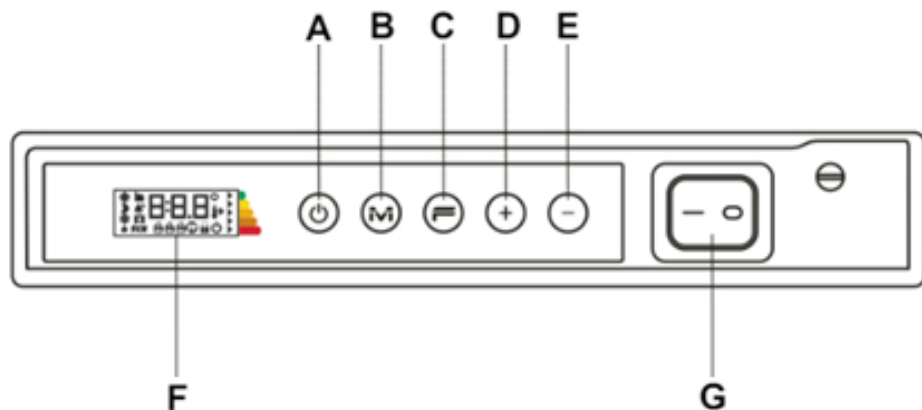

A	
B		
C		
D		
E		
F		
G		
:	:	
:		
:		
:		
:		
:		
:		
		AAN/UIT of Stand-by
		Modusknop
		Speciale functies
		Temperatuur verhogen
		Temperatuur verlagen
		Display-weergave
		Hoofdschakelaar

Met het gebruiksvriendelijke toetsenbord op de E-COMFORT ICON kunt u tot op de tiende graad de temperatuur in uw kamer bepalen. Doordat u het klimaat zo precies op uw wens kunt afstemmen, zal het u nooit aan comfort ontbreken. De temperatuur die u hebt ingesteld wordt getoond op het display en dit scherm licht op wanneer u de toetsen aanraakt. U kunt ook aflezen hoe warm het daadwerkelijk in de kamer is.

Montage

De radiator wordt aan de wand bevestigd met behulp van een ophangbeugel. Een elektrische radiator moet worden geplaatst conform de eisen die worden beschreven in de NEN 1010 en het paneel mag niet in aanraking komen met (spat)water, zeepresten of overmatige dampontwikkeling

Downloads

- Handleiding ICON-paneelradiatoren
- Productblad KLIMA- en ICON paneelradiatoren

Levertijd en voorwaarden

De levertijd van elektrische radiatoren is 2 tot 3 weken (houdt hier rekening mee wanneer u de planning maakt voor de installatie).