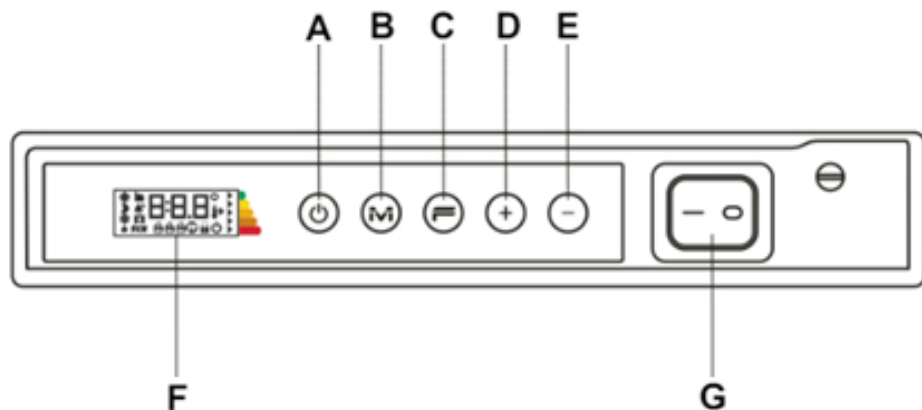

Afstanden	<i>wand tot achterkant radiator</i>	:
20 mm	<i>wand tot voorkant radiator</i>	:
125 mm	<i>wand tot voorkant ophangbeugels</i>	:
150 mm		

Extra Informatie

- Dual Therm technology: stralingswarmte en natuurlijke convectie
- Mat gestructureerd staal
- Elektronische thermostaat (ErP ready)
- Energiebesparende dag- en weekprogramma's
- Bediening via display
- Open raam detectie
- Antivorst-functie
- Kinderslot

- Elektrische verticale paneelradiator ; • RAL 9003, Signaalwit
- RAL 7024, Grafietgrijs
- Aluminium handdoekbeugels (optioneel)

- Voeding: 230 Volt
- Aansluitsnoer: 1,00 m met aangegoten stekker

- IP isolatieklasse: IP 24, klasse II

Aansluiting en bediening

Aansluiting via geaard stopcontact.

Bediening via digitaal geïntegreerd display.

	A	
B		
C		
D		
E		
F		
G		
:	:	
:		
:		
:		
:		
:		
:		
	AAN/UIT of Stand-by	
	Modusknop	
	Speciale functies	
	Temperatuur verhogen	
	Temperatuur verlagen	
	Display-weergave	
	Hoofdschakelaar	