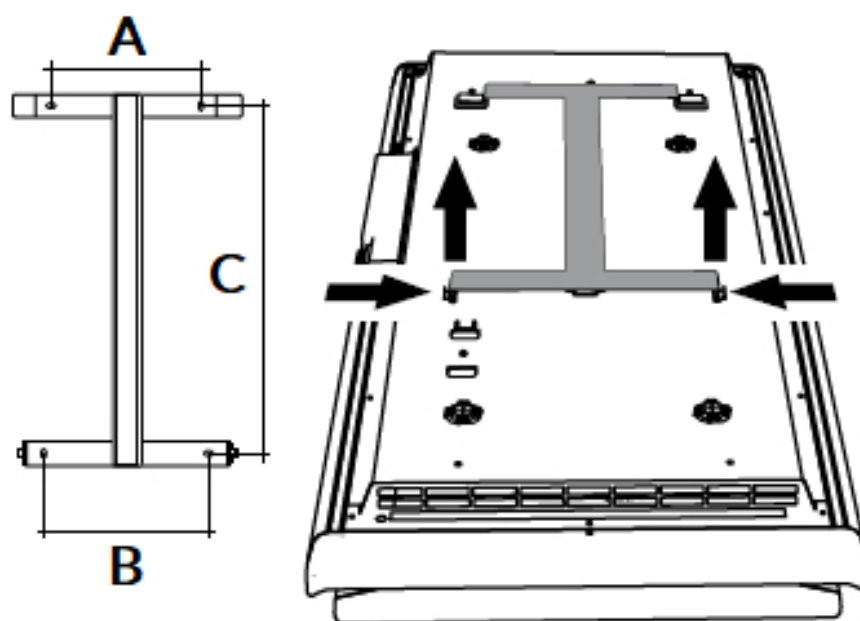

Product details

De DRL E-Comfort ICON is een verticale, elektrische paneelradiator met een minimalistisch design, een satijnen oppervlak en een dikte van slechts 10 cm. De ICON-radiatoren zijn uitgerust met het unieke Dual Therm technology systeem, dat convectiewarmte combineert met stralingswarmte. Door dit duale systeem bent u verzekerd van een prettige warmtebeleving.

Afmetingen en uitvoeringen

ICON Paneelradiator met Dual Therm technology systeem;

Ophangbeugel (achterkant):

Afmetingen (mm)

ICON C	A	B
750 W		
164		
146		
421		
1000 W	164	146
421		
1500 W	164	146
636		
2000 W	164	146
936		