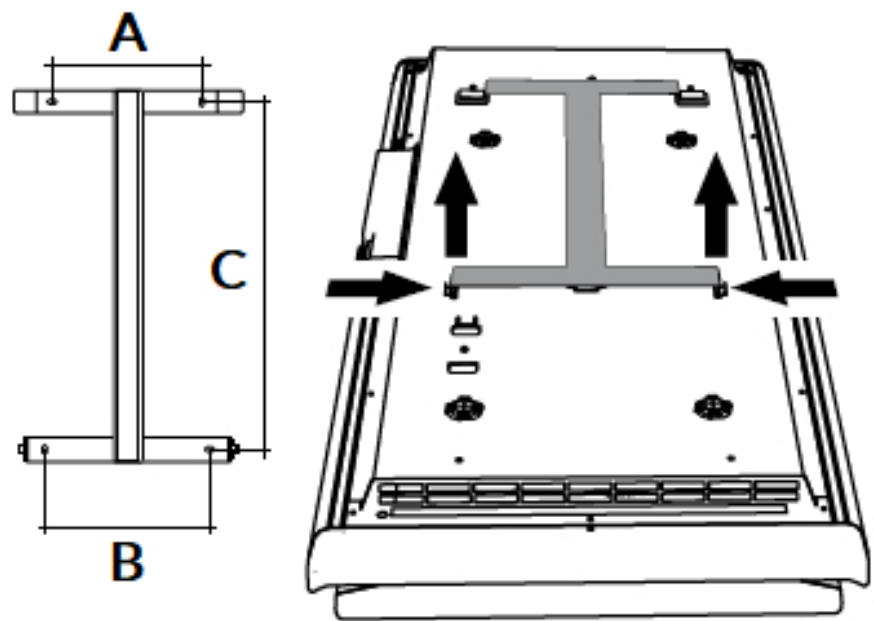

Product details

De DRL E-Comfort ICON is een verticale, elektrische paneelradiator met een minimalistisch design, een satijnen oppervlak en een dikte van slechts 10 cm. De ICON-radiatoren zijn uitgerust met het unieke Dual Therm technology systeem, dat convectiewarmte combineert met stralingswarmte. Door dit duale systeem bent u verzekerd van een prettige warmtebeleving.

Afmetingen en uitvoeringen

ICON Paneelradiator met Dual Therm technology systeem;

Ophangbeugel (achterkant):

Afmetingen (mm)

| ICON C | A | B |
|-----------|-----|-----|
| 750 W | | |
| 164 | | |
| 146 | | |
| 421 | | |
| 1000 W | 164 | 146 |
| 421 | | |
| 1500 W | 164 | 146 |
| 636 | | |
| 2000 W | 164 | 146 |
| 936 | | |