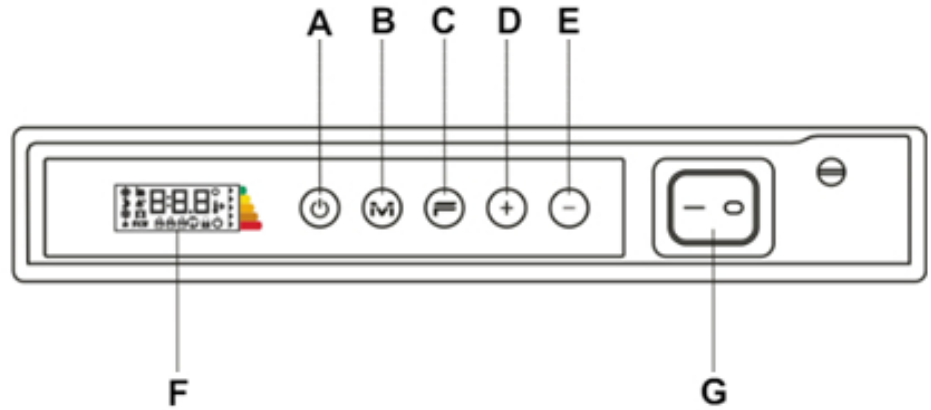

- Elektrische verticale paneelradiator ; • RAL 9003, Signaalwit
- RAL 7024, Grafietgrijs
- Aluminium handdoekbeugels (optioneel)

- Voeding: 230 Volt
- Aansluitsnoer: 1,00 m met aangegoten stekker

- IP isolatieklasse: IP 24, klasse II

Aansluiting en bediening

Aansluiting via geaard stopcontact.

Bediening via digitaal geïntegreerd display.

| | | |
|---|---|----------------------|
| | A | |
| B | | |
| C | | |
| D | | |
| E | | |
| F | | |
| G | | |
| : | : | |
| : | | |
| : | | |
| : | | |
| : | | |
| : | | |
| : | | |
| | | AAN/UIT of Stand-by |
| | | Modusknop |
| | | Speciale functies |
| | | Temperatuur verhogen |
| | | Temperatuur verlagen |
| | | Display-weergave |
| | | Hoofdschakelaar |