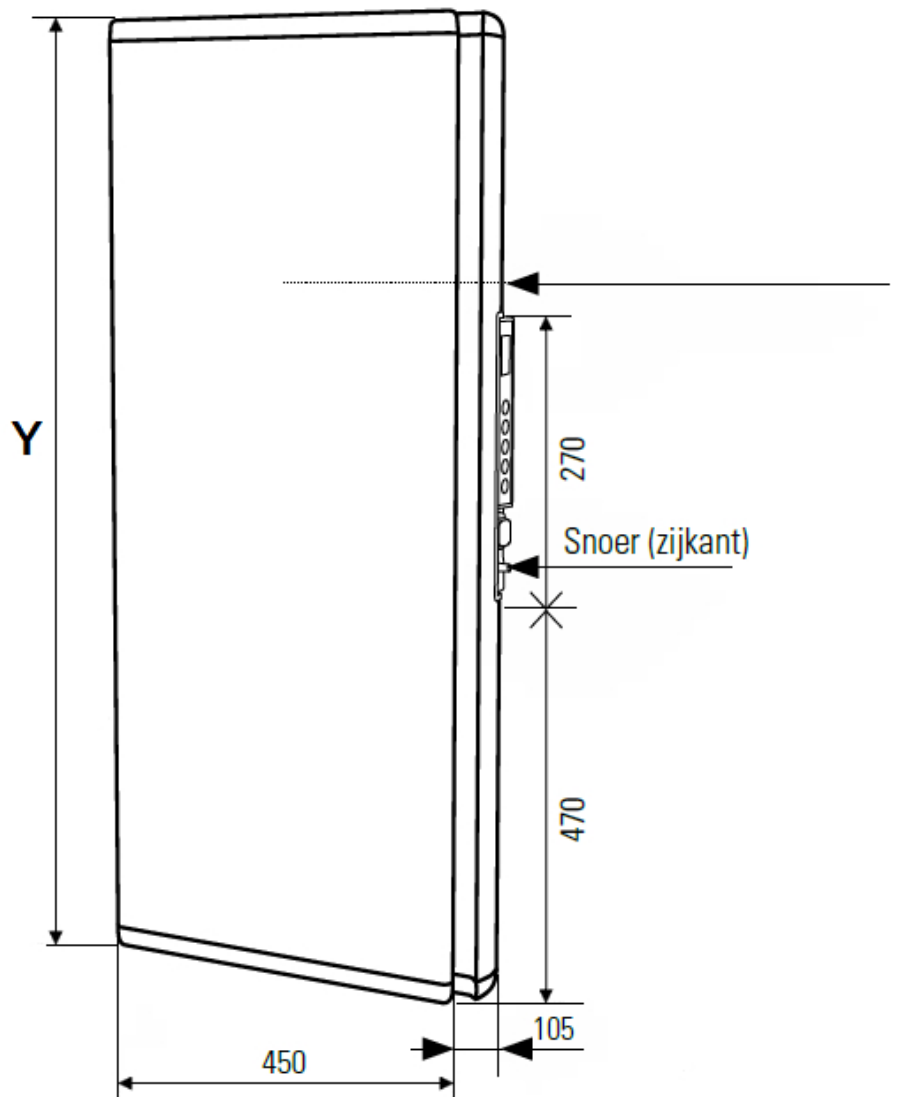

Product details

De DRL E-Comfort ICON is een verticale, elektrische paneelradiator met een minimalistisch design, een satijnen oppervlak en een dikte van slechts 10 cm. De ICON-radiatoren zijn uitgerust met het unieke Dual Therm technology systeem, dat convectiewarmte combineert met stralingswarmte. Door dit duale systeem bent u verzekerd van een prettige warmtebeleving.

Afmetingen en uitvoeringen

ICON Paneelradiator met Dual Therm technology systeem;

Ophangbeugel (achterkant):

Afmetingen (mm)

| ICON C | A | B |
|-----------|-----|-----|
| 750 W | | |
| 164 | | |
| 146 | | |
| 421 | | |
| 1000 W | 164 | 146 |
| 421 | | |
| 1500 W | 164 | 146 |
| 636 | | |
| 2000 W | 164 | 146 |
| 936 | | |

| | | |
|-----------|--|---|
| Afstanden | <i>wand tot achterkant radiator</i> | : |
| 20 mm | <i>wand tot voorkant radiator</i> | : |
| 125 mm | <i>wand tot voorkant ophangbeugels</i> | : |
| 150 mm | | |