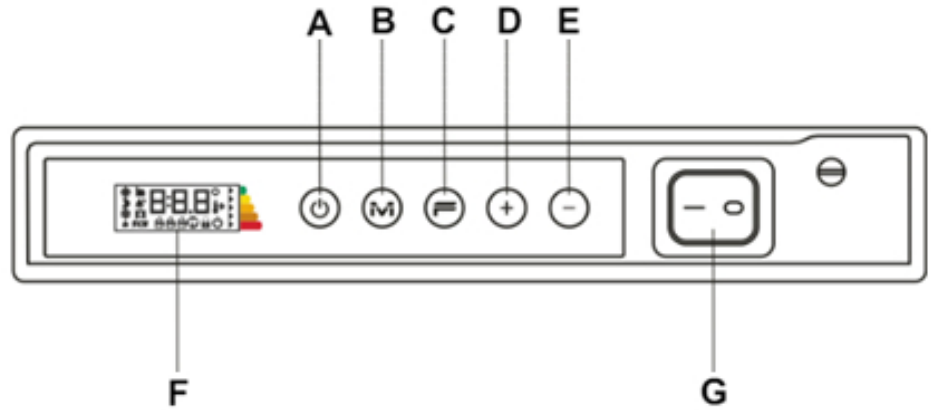

Afstanden	<i>wand tot achterkant radiator</i>	:
20 mm	<i>wand tot voorkant radiator</i>	:
125 mm	<i>wand tot voorkant ophangbeugels</i>	:
150 mm		

Extra Informatie

- Dual Therm technology: stralingswarmte en natuurlijke convectie
- Mat gestructureerd staal
- Elektronische thermostaat (ErP ready)
- Energiebesparende dag- en weekprogramma's
- Bediening via display
- Open raam detectie
- Antivorst-functie
- Kinderslot

- Elektrische verticale paneelradiator ; • RAL 9003, Signaalwit
- RAL 7024, Grafietgrijs
- Aluminium handdoekbeugels (optioneel)

- Voeding: 230 Volt
- Aansluitsnoer: 1,00 m met aangegoten stekker

- IP isolatieklasse: IP 24, klasse II

Aansluiting en bediening

Aansluiting via geaard stopcontact.

Bediening via digitaal geïntegreerd display.

	A	
B		
C		
D		
E		
F		
G		
:	:	
:		
:		
:		
:		
:		
:		
		AAN/UIT of Stand-by
		Modusknop
		Speciale functies
		Temperatuur verhogen
		Temperatuur verlagen
		Display-weergave
		Hoofdschakelaar