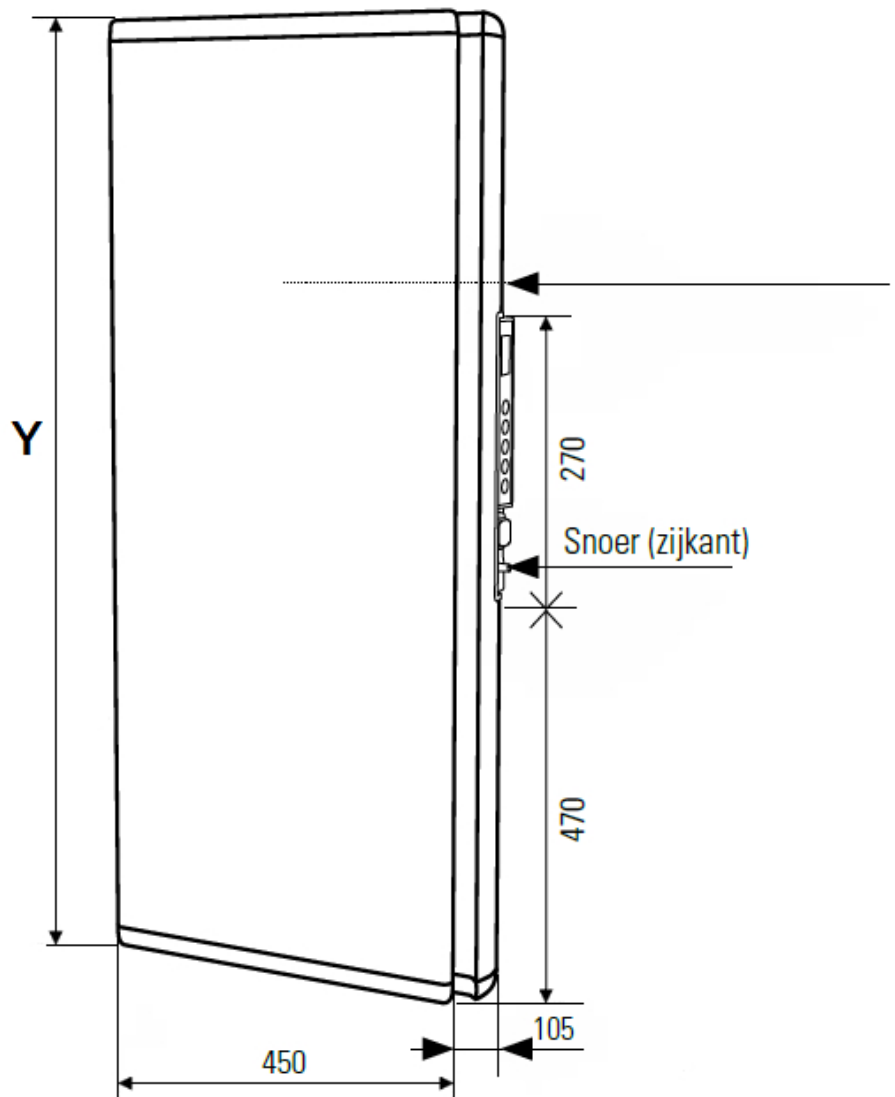

Product details

De DRL E-Comfort ICON is een verticale, elektrische paneelradiator met een minimalistisch design, een satijnen oppervlak en een dikte van slechts 10 cm. De ICON-radiatoren zijn uitgerust met het unieke Dual Therm technology systeem, dat convectiewarmte combineert met stralingswarmte. Door dit duale systeem bent u verzekerd van een prettige warmtebeleving.

Afmetingen en uitvoeringen

ICON Paneelradiator met Dual Therm technology systeem;

Ophangbeugel (achterkant):

Afmetingen (mm)

ICON C	A	B
750 W		
164		
146		
421		
1000 W	164	146
421		
1500 W	164	146
636		
2000 W	164	146
936		

Type breedte (mm)	diepte (mm)	kleur vermogen materiaal warmteafgifte	hoogte Y (mm) verticaal
<i>horizontaal</i>	<i>radiator</i>		
223507 450	105	E-Comfort ICON - Wit 750 W	
223510 450	105	E-Comfort ICON - Wit 1100 W	
223515 450	105	E-Comfort ICON - Wit 1500 W	
223520 450	105	E-Comfort ICON - Wit 1800 W	