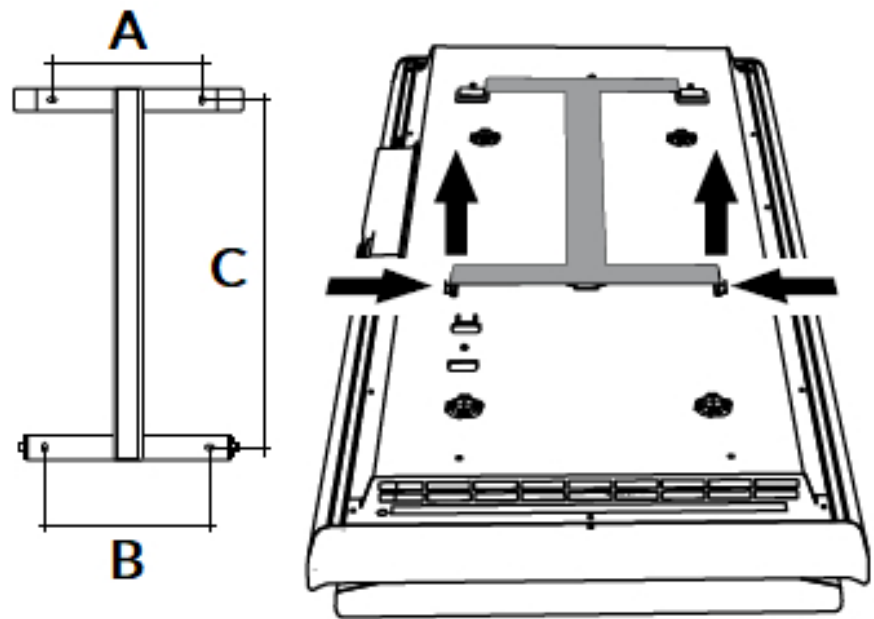

Product details

De DRL E-Comfort ICON is een verticale, elektrische paneelradiator met een minimalistisch design, een satijnen oppervlak en een dikte van slechts 10 cm. De ICON-radiatoren zijn uitgerust met het unieke Dual Therm technology systeem, dat convectiewarmte combineert met stralingswarmte. Door dit duale systeem bent u verzekerd van een prettige warmtebeleving.

Afmetingen en uitvoeringen

ICON Paneelradiator met Dual Therm technology systeem;

Ophangbeugel (achterkant):

Afmetingen (mm)

ICON C	A	B
750 W		
164		
146		
421		
1000 W	164	146
421		
1500 W	164	146
636		
2000 W	164	146
936		