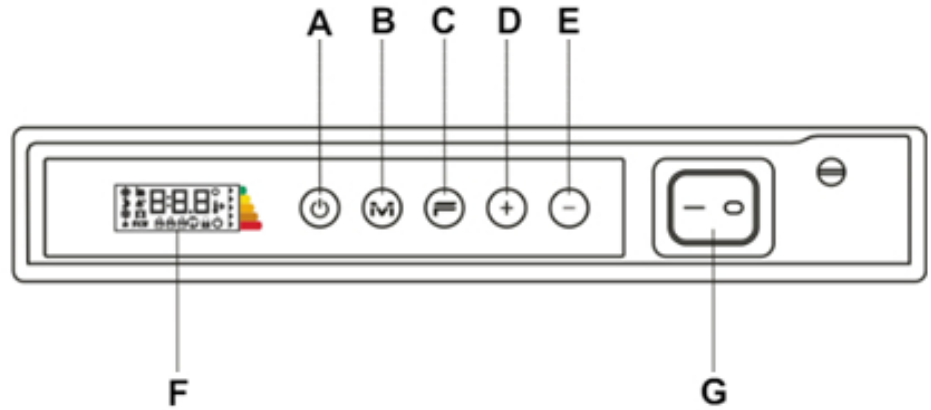

A	
B		
C		
D		
E		
F		
G		
:	:	
:		
:		
:		
:		
:		
:		
		AAN/UIT of Stand-by
		Modusknop
		Speciale functies
		Temperatuur verhogen
		Temperatuur verlagen
		Display-weergave
		Hoofdschakelaar

Met het gebruiksvriendelijke toetsenbord op de E-COMFORT ICON kunt u tot op de tiende graad de temperatuur in uw kamer bepalen. Doordat u het klimaat zo precies op uw wens kunt afstemmen, zal het u nooit aan comfort ontbreken. De temperatuur die u hebt ingesteld wordt getoond op het display en dit scherm licht op wanneer u de toetsen aanraakt. U kunt ook aflezen hoe warm het daadwerkelijk in de kamer is. Naast bediening via het display is het ook mogelijk om de radiator aan te sturen via een gratis App. De App is eenvoudig te downloaden en maakt het mogelijk iedere ICON WI-FI radiator individueel te bedienen wanneer u maar wilt (Wi-Fi standaard IEEE 802.11 b/g/n 2.4Ghz).

Bekijk de status van de zones