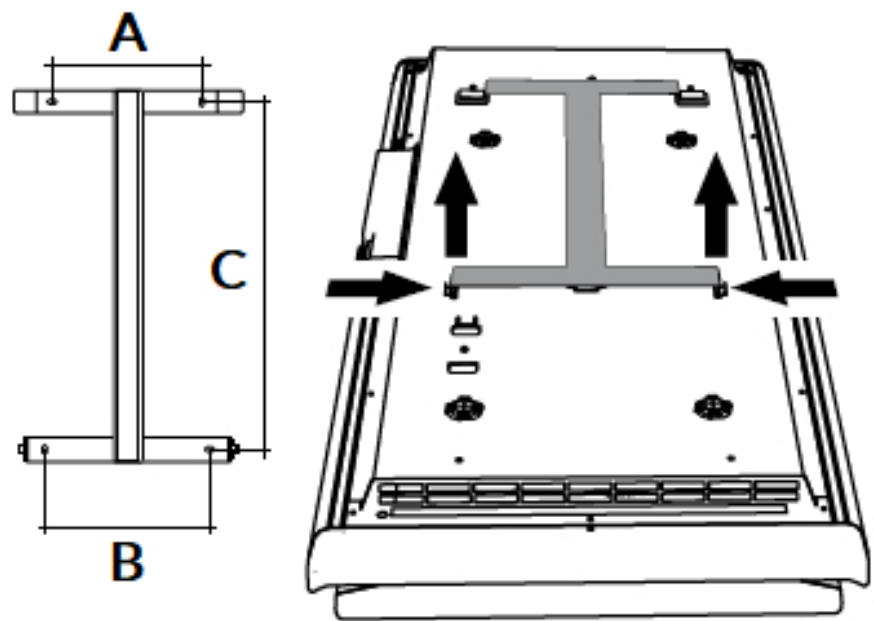

## Product details

De DRL E-Comfort ICON WI-FI is een verticale, elektrische paneelradiator met een minimalistisch design, een satijnen oppervlak en een dikte van slechts 10 cm. De ICON-radiatoren zijn uitgerust met het unieke Dual Therm technology systeem, dat convectiewarmte combineert met stralings-warmte. Door dit duale systeem bent u verzekerd van een prettige warmtebeleving. Via de ICON App kunt u alle geïnstalleerde ICON WI-FI radiatoren beheren en aansturen.

## Ophangbeugel (achterkant):

Afmetingen (mm)

ICON C	A	B
750 W		
164		
146		
421 1000 W	164	146
421 1500 W	164	146
636 2000 W	164	146
936		

Type breedte (mm)	diepte (mm)	kleur vermogen materiaal warmteafgifte	hoogte Y (mm)
<i>horizontaal</i>	<i>radiator</i>		<i>verticaal</i>
223607 450	105	ICON WI-FI - Wit 750 W	950
223610 450	105	ICON WI-FI - Wit 1000 W	1100
223615 450	105	ICON WI-FI - Wit 1500 W	1500
223620 450	105	ICON WI-FI - Wit 2000 W	1800