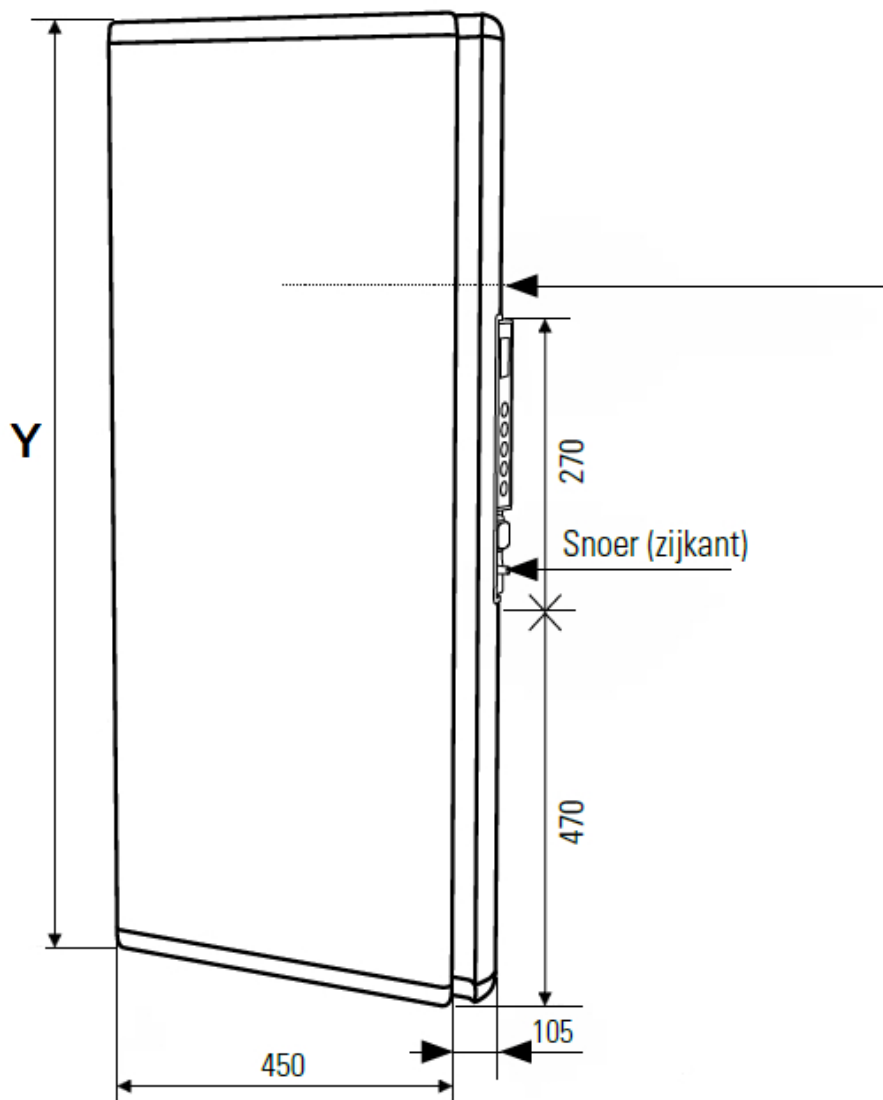

## Afmetingen en uitvoeringen

ICON WI-FI Paneelradiator met Dual Therm technology systeem;

## Ophangbeugel (achterkant):

Afmetingen (mm)

ICON C	A	B
750 W		
164		
146		
421 1000 W	164	146
421 1500 W	164	146
636 2000 W	164	146
936		

Type breedte (mm)	diepte (mm)	kleur vermogen materiaal warmteafgifte	hoogte Y (mm)
<i>horizontaal</i>	<i>radiator</i>		<i>verticaal</i>
223607 450	105	ICON WI-FI - Wit 750 W	950
223610 450	105	ICON WI-FI - Wit 1000 W	1100
223615 450	105	ICON WI-FI - Wit 1500 W	1500
223620 450	105	ICON WI-FI - Wit 2000 W	1800