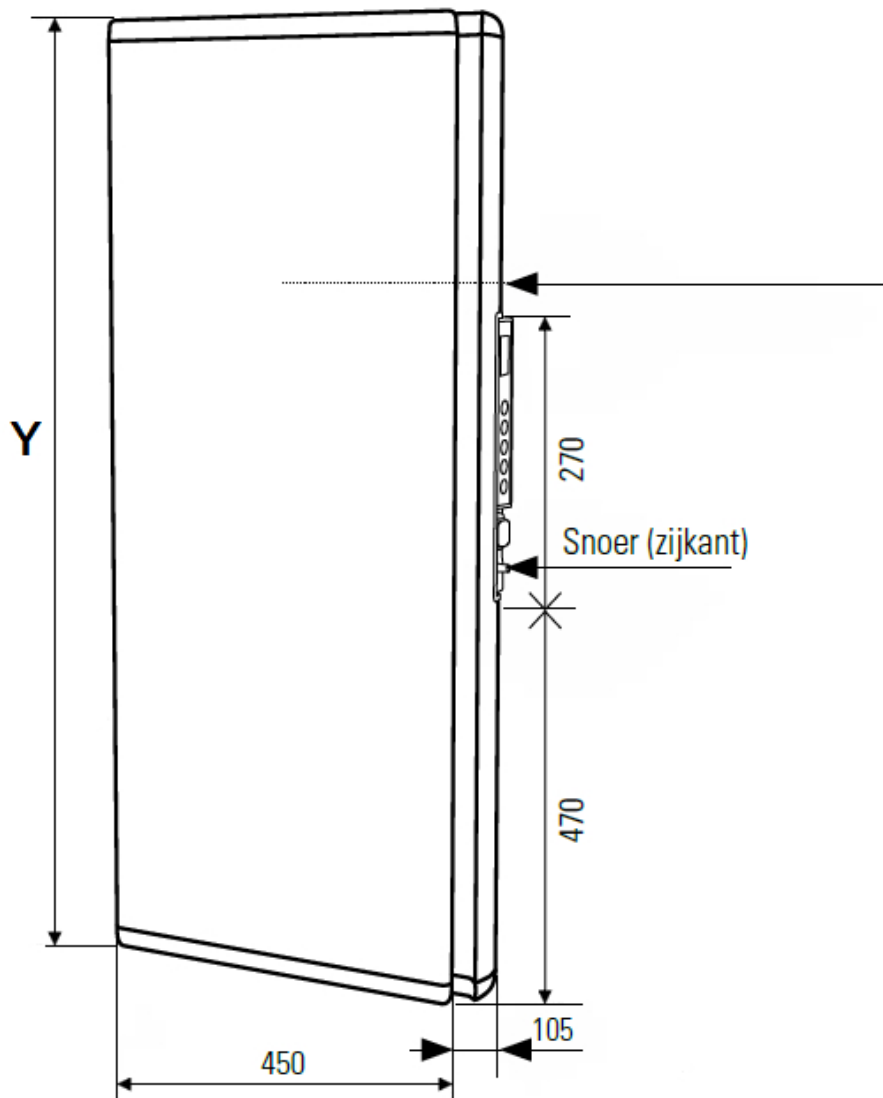

## Ophangbeugel (achterkant):

Afmetingen (mm)

ICON C	A	B
750 W		
164		
146		
421 1000 W	164	146
421 1500 W	164	146
636 2000 W	164	146
936		

Type breedte (mm)	diepte (mm)	kleur vermogen materiaal warmteafgifte	hoogte Y (mm)
<i>horizontaal</i>	<i>radiator</i>		<i>verticaal</i>
223607 450	105	ICON WI-FI - Wit 750 W	950
223610 450	105	ICON WI-FI - Wit 1000 W	1100
223615 450	105	ICON WI-FI - Wit 1500 W	1500
223620 450	105	ICON WI-FI - Wit 2000 W	1800