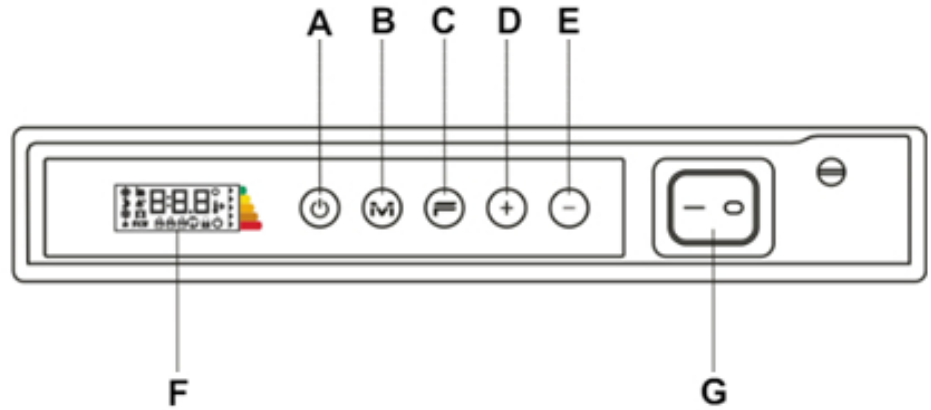

- A
- B
- C
- D
- E
- F
- G
- :
- :
- :
- :
- :
- :
- :
- :
- AAN/UIT of Stand-by
- Modusknop
- Speciale functies
- Temperatuur verhogen
- Temperatuur verlagen
- Display-weergave
- Hoofdschakelaar

Met het gebruiksvriendelijke toetsenbord op de E-COMFORT ICON kunt u tot op de tiende graad de temperatuur in uw kamer bepalen. Doordat u het klimaat zo precies op uw wens kunt afstemmen, zal het u nooit aan comfort ontbreken. De temperatuur die u hebt ingesteld wordt getoond op het display en dit scherm licht op wanneer u de toetsen aanraakt. U kunt ook aflezen hoe warm het daadwerkelijk in de kamer is. Naast bediening via het display is het ook mogelijk om de radiator aan te sturen via een gratis App. De App is eenvoudig te downloaden en maakt het mogelijk iedere ICON WI-FI radiator individueel te bedienen wanneer u maar wilt (Wi-Fi standaard IEEE 802.11 b/g/n 2.4Ghz).

Bekijk de status van de zones