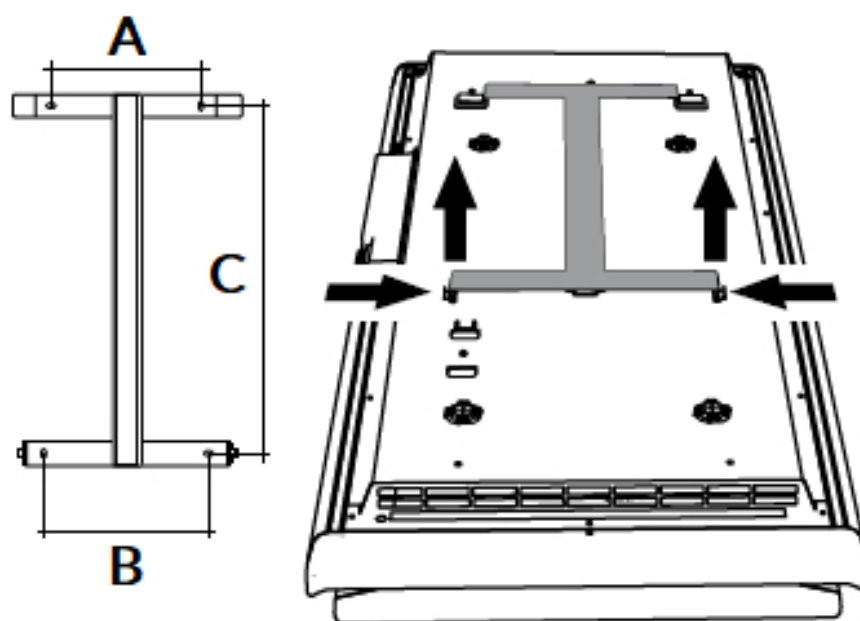

## Product details

De DRL E-Comfort ICON WI-FI is een verticale, elektrische paneelradiator met een minimalistisch design, een satijnen oppervlak en een dikte van slechts 10 cm. De ICON-radiatoren zijn uitgerust met het unieke Dual Therm technology systeem, dat convectiewarmte combineert met stralings-warmte. Door dit duale systeem bent u verzekerd van een prettige warmtebeleving. Via de ICON App kunt u alle geïnstalleerde ICON WI-FI radiatoren beheren en aansturen.

## Ophangbeugel (achterkant):

Afmetingen (mm)

ICON C	A	B
750 W		
164		
146		
421 1000 W	164	146
421 1500 W	164	146
636 2000 W	164	146
936		

Type breedte (mm)	diepte (mm)	kleur vermogen materiaal warmteafgifte	hoogte Y (mm)
<i>horizontaal</i>	<i>radiator</i>		<i>verticaal</i>
223607 450	105	ICON WI-FI - Wit 750 W	950
223610 450	105	ICON WI-FI - Wit 1000 W	1100
223615 450	105	ICON WI-FI - Wit 1500 W	1500
223620 450	105	ICON WI-FI - Wit 2000 W	1800