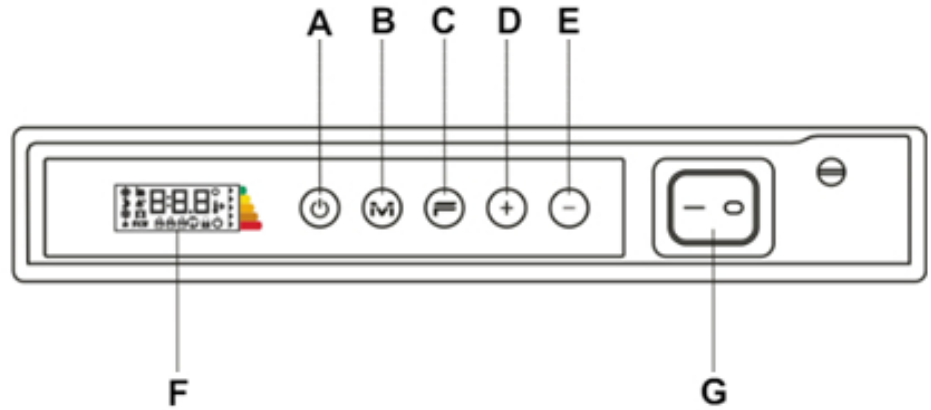

1100
 1500
 1800

223590

Handdoekbeugels
 en haak (optioneel)

30

520

150

Montage elektrische, verticale paneelradiator

De ICON WI-FI radiatoren worden aan de muur bevestigd met een meegeleverde ophangbeugel. Met behulp van deze beugel wordt de elektrische radiator 20mm van de wand opgehangen. Optioneel is de radiator uit te breiden met 2 aluminium ophangbeugels.

Afstanden	<i>wand tot achterkant radiator</i>	:
20 mm	<i>wand tot voorkant radiator</i>	:
125 mm	<i>wand tot voorkant ophangbeugels</i>	:
150 mm		

Extra Informatie

- Dual Therm technology: stralingswarmte en natuurlijke convectie
- Mat gestructureerd staal
- Elektronische thermostaat (ErP ready)
- Energiebesparende dag- en weekprogramma's
 - Bediening via display
- Aansturing via App
- Open raam detectie
- Antivorst-functie

- Elektrische verticale paneelradiator ; • RAL 9003, Signaalwit
- RAL 7024, Grafietgrijs
- Aluminium handdoekbeugels (optioneel)

- Voeding: 230 Volt
- Aansluitsnoer: 1,00 m met aangegoten stekker

- IP isolatieklasse: IP 24, klasse II

Aansluiting en bediening

Aansluiting via geaard stopcontact.

Bediening via digitaal geïntegreerd display.

- A
- B
- C
- D
- E
- F
- G
- :
- :
- :
- :
- :
- :
- :
- AAN/UIT of Stand-by
- Modusknop
- Speciale functies
- Temperatuur verhogen
- Temperatuur verlagen
- Display-weergave
- Hoofdschakelaar