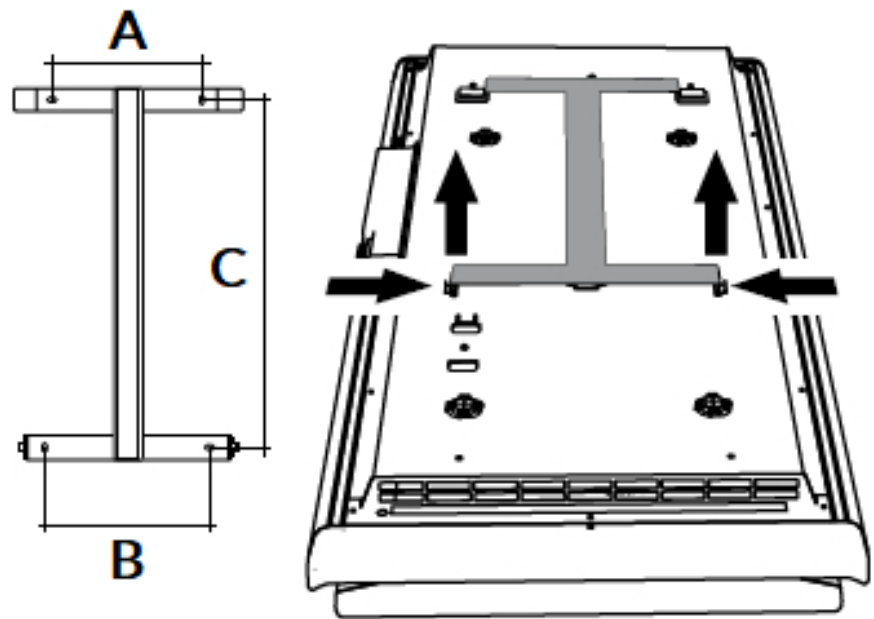

Product details

De DRL E-Comfort ICON WI-FI is een verticale, elektrische paneelradiator met een minimalistisch design, een satijnen oppervlak en een dikte van slechts 10 cm. De ICON-radiatoren zijn uitgerust met het unieke Dual Therm technology systeem, dat convectiewarmte combineert met stralings-warmte. Door dit duale systeem bent u verzekerd van een prettige warmtebeleving. Via de ICON App kunt u alle geïnstalleerde ICON WI-FI radiatoren beheren en aansturen.

Afmetingen en uitvoeringen

ICON WI-FI Paneelradiator met Dual Therm technology systeem;

Ophangbeugel (achterkant):

Afmetingen (mm)

ICON C	A	B
750 W		
164		
146		
421 1000 W	164	146
421 1500 W	164	146
636 2000 W	164	146
936		

1100
 1500
 1800

223590

Handdoekbeugels
 en haak (optioneel)

30

520

150

Montage elektrische, verticale paneelradiator

De ICON WI-FI radiatoren worden aan de muur bevestigd met een meegeleverde ophangbeugel. Met behulp van deze beugel wordt de elektrische radiator 20mm van de wand opgehangen. Optioneel is de radiator uit te breiden met 2 aluminium ophangbeugels.