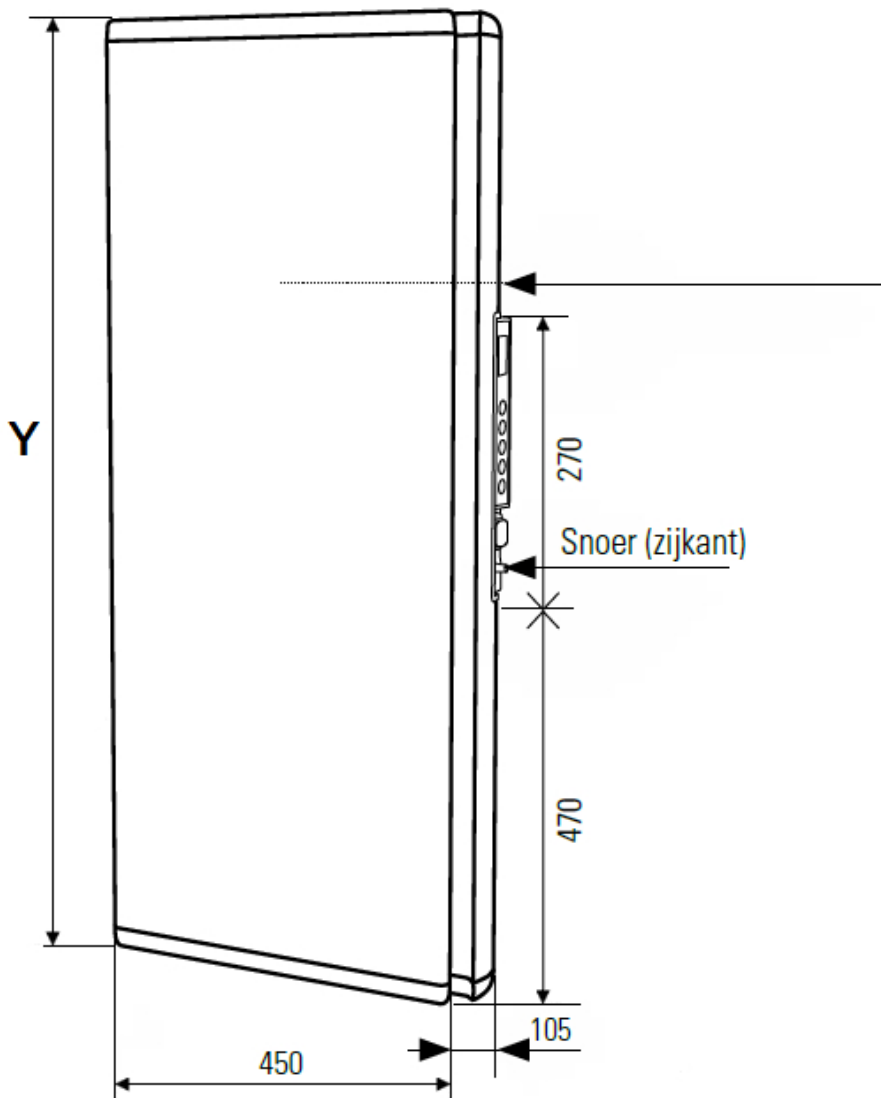

Product details

De DRL E-Comfort ICON WI-FI is een verticale, elektrische paneelradiator met een minimalistisch design, een satijnen oppervlak en een dikte van slechts 10 cm. De ICON-radiatoren zijn uitgerust met het unieke Dual Therm technology systeem, dat convectiewarmte combineert met stralings-warmte. Door dit duale systeem bent u verzekerd van een prettige warmtebeleving. Via de ICON App kunt u alle geïnstalleerde ICON WI-FI radiatoren beheren en aansturen.

Afmetingen en uitvoeringen

ICON WI-FI Paneelradiator met Dual Therm technology systeem;

Ophangbeugel (achterkant):

Afmetingen (mm)

ICON C	A	B
750 W		
164		
146		
421 1000 W	164	146
421 1500 W	164	146
636 2000 W	164	146
936		

Type breedte (mm)	diepte (mm)	kleur vermogen materiaal warmteafgifte	hoogte Y (mm)
<i>horizontaal</i>	<i>radiator</i>		<i>verticaal</i>
223607 450	105	ICON WI-FI - Wit 750 W	950
223610 450	105	ICON WI-FI - Wit 1000 W	1100
223615 450	105	ICON WI-FI - Wit 1500 W	1500
223620 450	105	ICON WI-FI - Wit 2000 W	1800