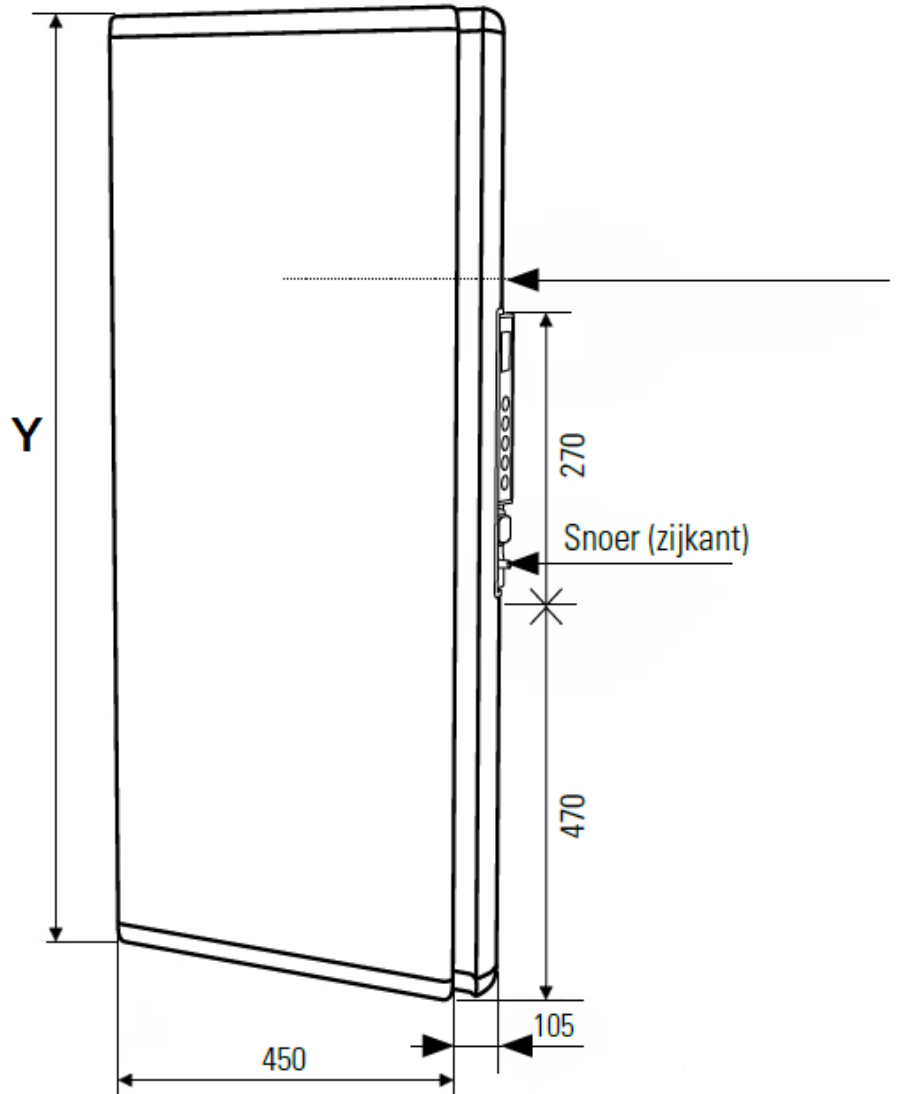

Product details

De DRL E-Comfort ICON WI-FI is een verticale, elektrische paneelradiator met een minimalistisch design, een satijnen oppervlak en een dikte van slechts 10 cm. De ICON-radiatoren zijn uitgerust met het unieke Dual Therm technology systeem, dat convectiewarmte combineert met stralings-warmte. Door dit duale systeem bent u verzekerd van een prettige warmtebeleving. Via de ICON App kunt u alle geïnstalleerde ICON WI-FI radiatoren beheren en aansturen.

Afmetingen en uitvoeringen

ICON WI-FI Paneelradiator met Dual Therm technology systeem;

Ophangbeugel (achterkant):

Afmetingen (mm)

ICON C	A	B
750 W		
164		
146		
421		
1000 W	164	146
421		
1500 W	164	146
636		
2000 W	164	146
936		

Type breedte (mm)	diepte (mm)	kleur vermogen materiaal warmteafgifte	hoogte Y (mm)
<i>horizontaal</i>	<i>radiator</i>		<i>verticaal</i>
223607 450	105	ICON WI-FI - Wit 750 W	950
223610 450	105	ICON WI-FI - Wit 1000 W	1100
223615 450	105	ICON WI-FI - Wit 1500 W	1500
223620 450	105	ICON WI-FI - Wit 2000 W	1800

1100
 1500
 1800

223590

Handdoekbeugels
 en haak (optioneel)

30

520

150

Montage elektrische, verticale paneelradiator

De ICON WI-FI radiatoren worden aan de muur bevestigd met een meegeleverde ophangbeugel. Met behulp van deze beugel wordt de elektrische radiator 20mm van de wand opgehangen. Optioneel is de radiator uit te breiden met 2 aluminium ophangbeugels.