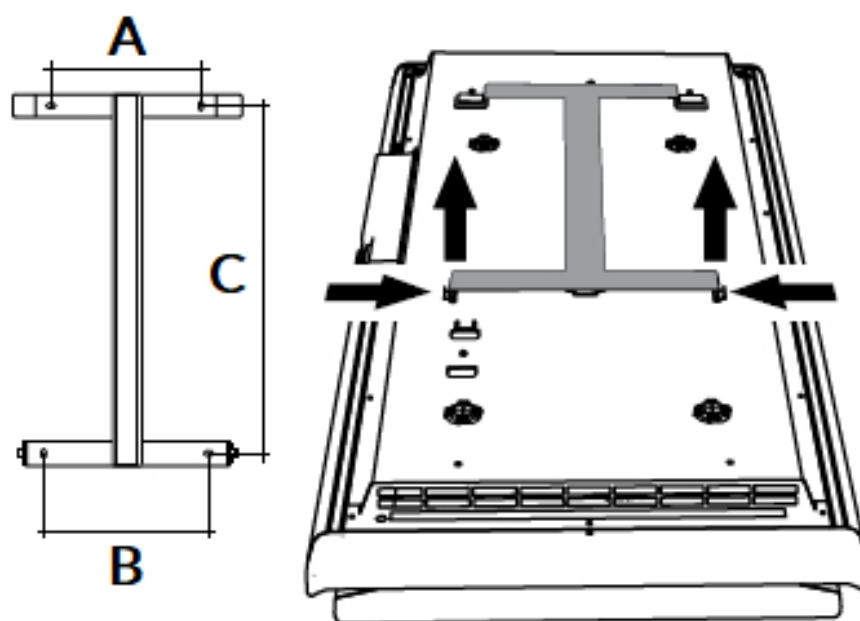

Product details

De DRL E-Comfort ICON WI-FI is een verticale, elektrische paneelradiator met een minimalistisch design, een satijnen oppervlak en een dikte van slechts 10 cm. De ICON-radiatoren zijn uitgerust met het unieke Dual Therm technology systeem, dat convectiewarmte combineert met stralings-warmte. Door dit duale systeem bent u verzekerd van een prettige warmtebeleving. Via de ICON App kunt u alle geïnstalleerde ICON WI-FI radiatoren beheren en aansturen.

Afmetingen en uitvoeringen

ICON WI-FI Paneelradiator met Dual Therm technology systeem;

Ophangbeugel (achterkant):

Afmetingen (mm)

ICON C	A	B
750 W		
164		
146		
421		
1000 W	164	146
421		
1500 W	164	146
636		
2000 W	164	146
936		

1100
 1500
 1800

223590

Handdoekbeugels
 en haak (optioneel)

30

520

150

Montage elektrische, verticale paneelradiator

De ICON WI-FI radiatoren worden aan de muur bevestigd met een meegeleverde ophangbeugel. Met behulp van deze beugel wordt de elektrische radiator 20mm van de wand opgehangen. Optioneel is de radiator uit te breiden met 2 aluminium ophangbeugels.