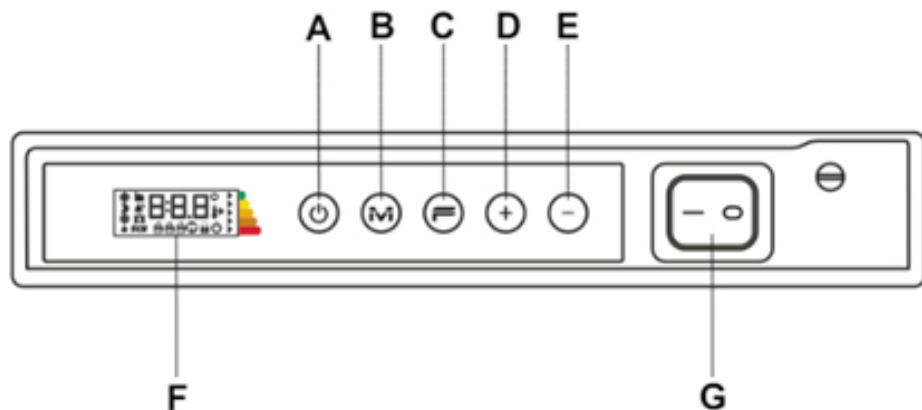

1100
 1500
 1800

223590

Handdoekbeugels
 en haak (optioneel)

30

520

150

Montage elektrische, verticale paneelradiator

De ICON WI-FI radiatoren worden aan de muur bevestigd met een meegeleverde ophangbeugel. Met behulp van deze beugel wordt de elektrische radiator 20mm van de wand opgehangen. Optioneel is de radiator uit te breiden met 2 aluminium ophangbeugels.

Afstanden	<i>wand tot achterkant radiator</i>	:
20 mm	<i>wand tot voorkant radiator</i>	:
125 mm	<i>wand tot voorkant ophangbeugels</i>	:
150 mm		

Extra Informatie

- Dual Therm technology: stralingswarmte en natuurlijke convectie
- Mat gestructureerd staal
- Elektronische thermostaat (ErP ready)
- Energiebesparende dag- en weekprogramma's
 - Bediening via display
- Aansturing via App
- Open raam detectie
- Antivorst-functie

- Elektrische verticale paneelradiator ; • RAL 9003, Signaalwit
- RAL 7024, Grafietgrijs
- Aluminium handdoekbeugels (optioneel)

- Voeding: 230 Volt
- Aansluitsnoer: 1,00 m met aangepaste stekker

- IP isolatieklasse: IP 24, klasse II

Aansluiting en bediening

Aansluiting via geaard stopcontact.

Bediening via digitaal geïntegreerd display.

- A
- B
- C
- D
- E
- F
- G
- :
- :
- :
- :
- :
- :
- :
- :
- AAN/UIT of Stand-by
- Modusknop
- Speciale functies
- Temperatuur verhogen
- Temperatuur verlagen
- Display-weergave
- Hoofdschakelaar