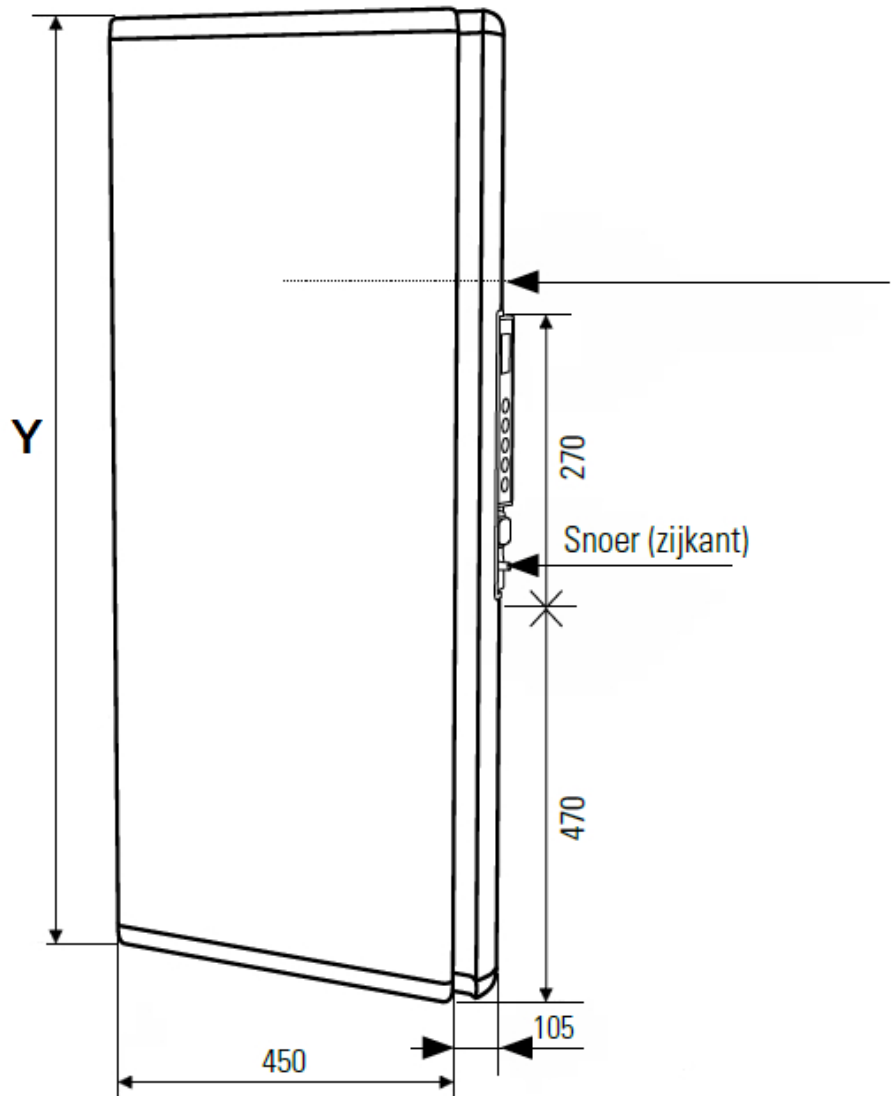

Product details

De DRL E-Comfort ICON WI-FI is een verticale, elektrische paneelradiator met een minimalistisch design, een satijnen oppervlak en een dikte van slechts 10 cm. De ICON-radiatoren zijn uitgerust met het unieke Dual Therm technology systeem, dat convectiewarmte combineert met stralings-warmte. Door dit duale systeem bent u verzekerd van een prettige warmtebeleving. Via de ICON App kunt u alle geïnstalleerde ICON WI-FI radiatoren beheren en aansturen.

Afmetingen en uitvoeringen

ICON WI-FI Paneelradiator met Dual Therm technology systeem;

Ophangbeugel (achterkant):

Afmetingen (mm)

| ICON C | A | B |
|-----------|-----|-----|
| 750 W | | |
| 164 | | |
| 146 | | |
| 421 | | |
| 1000 W | 164 | 146 |
| 421 | | |
| 1500 W | 164 | 146 |
| 636 | | |
| 2000 W | 164 | 146 |
| 936 | | |

| Type breedte (mm) | diepte (mm) | kleur vermogen materiaal warmteafgifte | hoogte Y (mm) |
|----------------------|-----------------|---|------------------|
| <i>horizontaal</i> | <i>radiator</i> | | <i>verticaal</i> |
| 223607 450 | 105 | ICON WI-FI - Wit 750 W | 950 |
| 223610 450 | 105 | ICON WI-FI - Wit 1000 W | 1100 |
| 223615 450 | 105 | ICON WI-FI - Wit 1500 W | 1500 |
| 223620 450 | 105 | ICON WI-FI - Wit 2000 W | 1800 |

| | | |
|-----------|--|---|
| Afstanden | <i>wand tot achterkant radiator</i> | : |
| 20 mm | <i>wand tot voorkant radiator</i> | : |
| 125 mm | <i>wand tot voorkant ophangbeugels</i> | : |
| 150 mm | | |