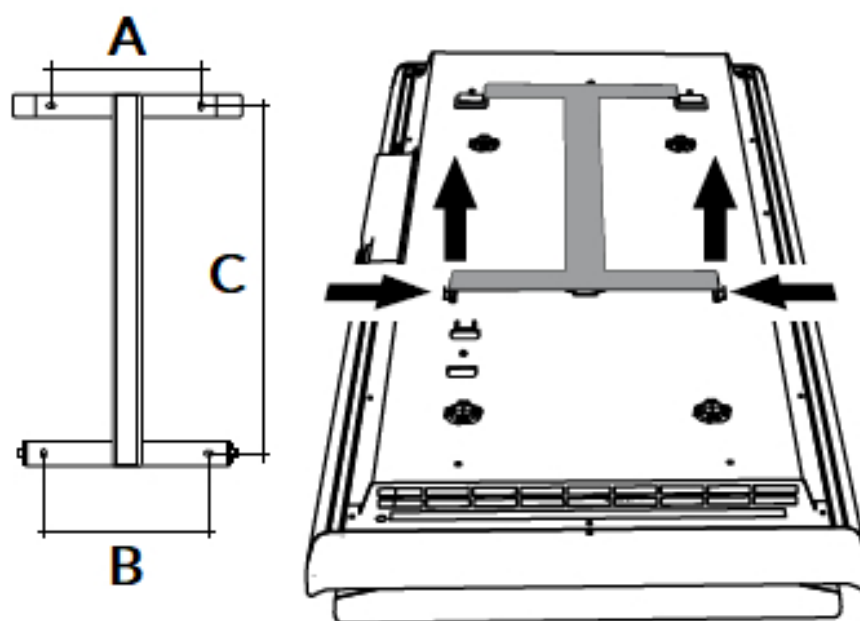

Product details

De DRL E-Comfort ICON WI-FI is een verticale, elektrische paneelradiator met een minimalistisch design, een satijnen oppervlak en een dikte van slechts 10 cm. De ICON-radiatoren zijn uitgerust met het unieke Dual Therm technology systeem, dat convectiewarmte combineert met stralings-warmte. Door dit duale systeem bent u verzekerd van een prettige warmtebeleving. Via de ICON App kunt u alle geïnstalleerde ICON WI-FI radiatoren beheren en aansturen.

Afmetingen en uitvoeringen

ICON WI-FI Paneelradiator met Dual Therm technology systeem;

Ophangbeugel (achterkant):

Afmetingen (mm)

| ICON C | A | B |
|-----------|-----|-----|
| 750 W | | |
| 164 | | |
| 146 | | |
| 421 | | |
| 1000 W | 164 | 146 |
| 421 | | |
| 1500 W | 164 | 146 |
| 636 | | |
| 2000 W | 164 | 146 |
| 936 | | |

1100
 1500
 1800

223590

Handdoekbeugels
 en haak (optioneel)

30

520

150

Montage elektrische, verticale paneelradiator

De ICON WI-FI radiatoren worden aan de muur bevestigd met een meegeleverde ophangbeugel. Met behulp van deze beugel wordt de elektrische radiator 20mm van de wand opgehangen. Optioneel is de radiator uit te breiden met 2 aluminium ophangbeugels.