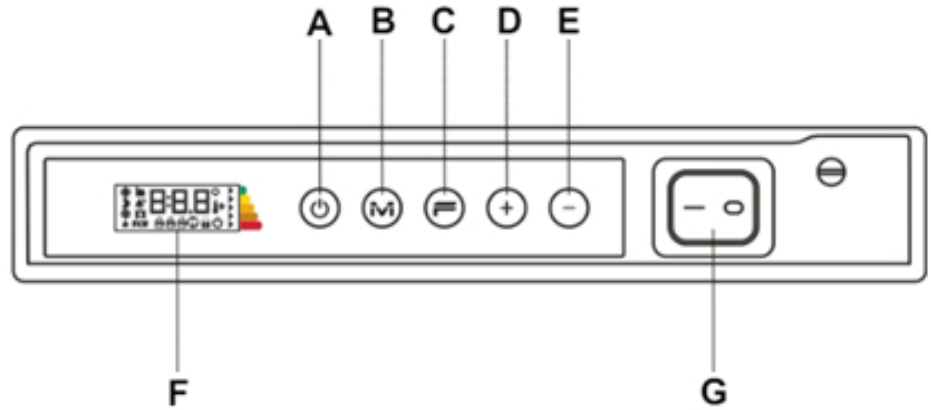

- Elektrische verticale paneelradiator ; • RAL 9003, Signaalwit
- RAL 7024, Grafietgrijs
- Aluminium handdoekbeugels (optioneel)

- Voeding: 230 Volt
- Aansluitsnoer: 1,00 m met aangegoten stekker

- IP isolatieklasse: IP 24, klasse II

Aansluiting en bediening

Aansluiting via geaard stopcontact.

Bediening via digitaal geïntegreerd display.

- A
- B
- C
- D
- E
- F
- G
- :
- :
- :
- :
- :
- :
- :
- AAN/UIT of Stand-by
- Modusknop
- Speciale functies
- Temperatuur verhogen
- Temperatuur verlagen
- Display-weergave
- Hoofdschakelaar