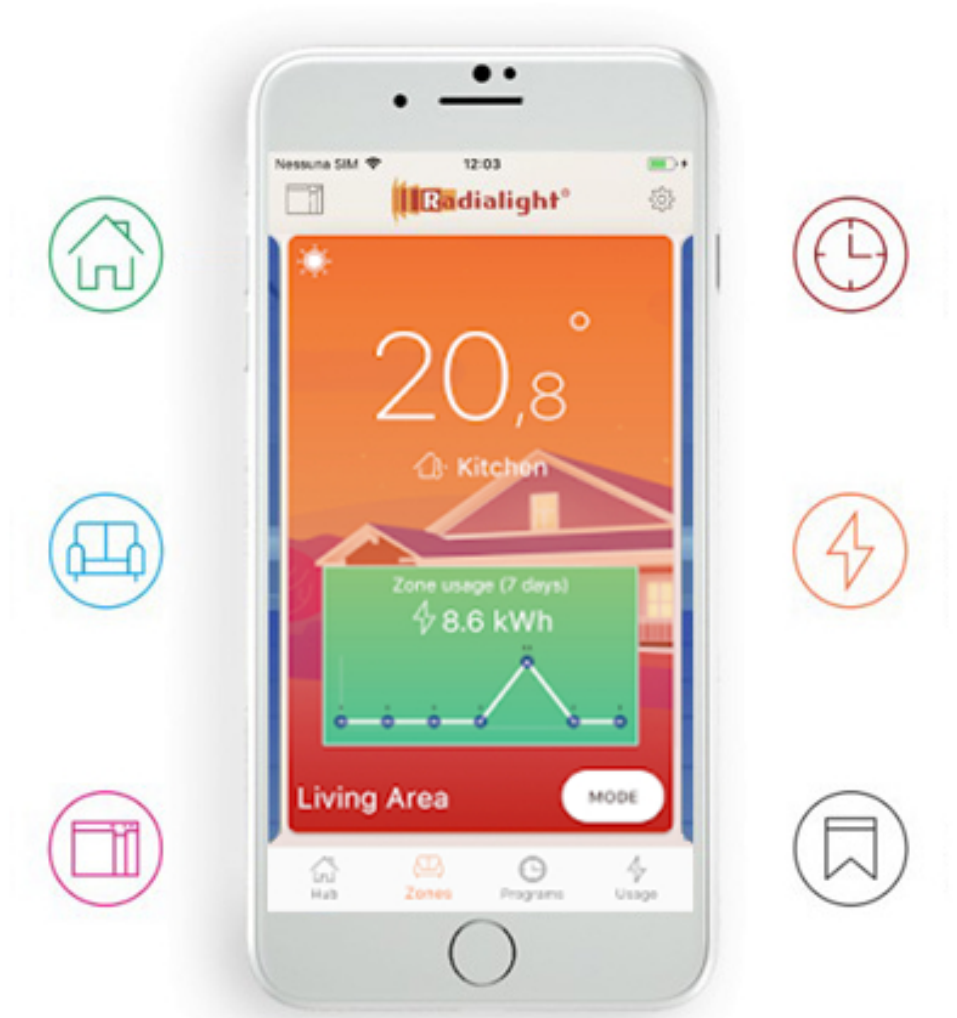

Beheren van het
weekprogramma
Zone-instellingen
aanpassen of wijzigen

Analyse van

het verbruik
Producten beheren Meldingen ontvangen

Montage

De radiator wordt aan de wand bevestigd met behulp van een ophangbeugel. Een elektrische radiator moet worden geplaatst conform de eisen die worden beschreven in de NEN 1010 en het paneel mag niet in aanraking komen met (spat)water, zeepresten of overmatige dampontwikkeling

Downloads

Handleiding ICON WI-Fi-paneelradiatoren
Productblad KLIMA- en ICON paneelradiatoren

Levertijd en voorwaarden

De levertijd van elektrische radiatoren is 2 tot 3 weken (houdt hier rekening mee)