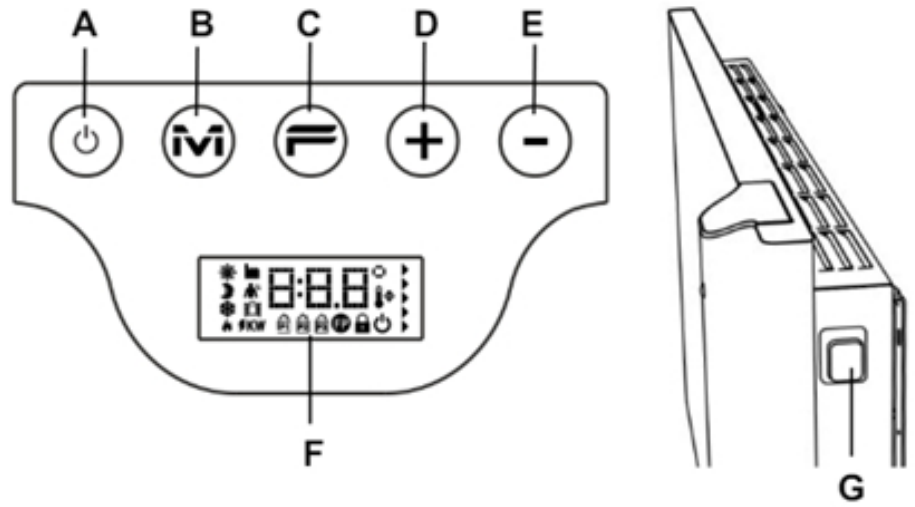

B
C
D
E
F
G
:
:
:
:
:
:
:

A
:
:

AAN/UIT of Stand-by

- Modusknop
- Speciale functies
- Temperatuur verhogen
- Temperatuur verlagen
- Display-weergave
- Hoofdschakelaar

Met het gebruiksvriendelijke toetsenbord op de E-COMFORT KLIMA WI-FI kunt u tot op de tiende graad de temperatuur in uw kamer bepalen. Doordat u het klimaat zo precies op uw wens kunt afstemmen, zal het u nooit aan comfort ontbreken. De temperatuur die u hebt ingesteld wordt getoond op het display en dit scherm licht op wanneer u de toetsen aanraakt. U kunt ook aflezen hoe warm het daadwerkelijk in de kamer is. Naast bediening via het display is het ook mogelijk om de radiator aan te sturen via een gratis App. De App is eenvoudig te downloaden en maakt het mogelijk iedere KLIMA WI-FI radiator individueel te bedienen wanneer u maar wilt (Wi-Fi standaard IEEE 802.11 b/g/n 2.4Ghz).

Bekijk de status van de zones