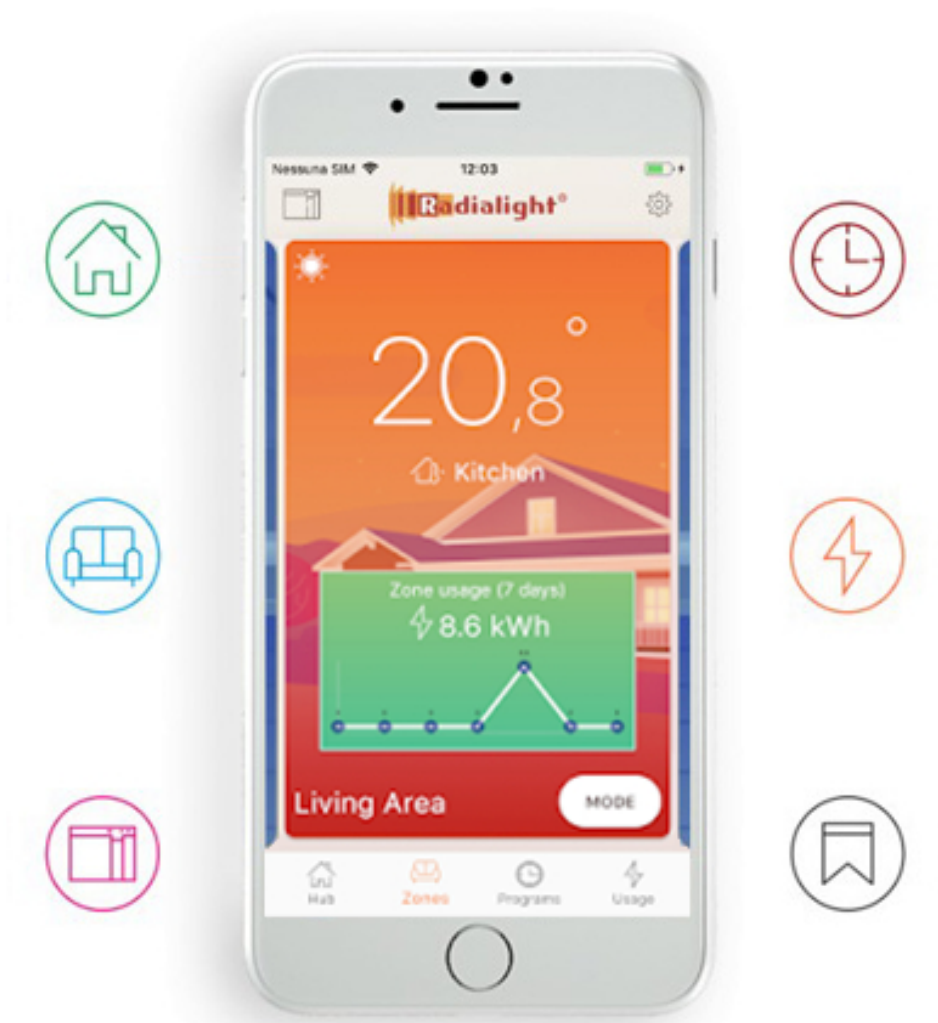

Beheren van het weekprogramma

Zone-instellingen aanpassen of wijzigen

Analyse van het verbruik

Producten beheren

Meldingen ontvangen

Montage

De radiator wordt aan de wand bevestigd met behulp van een ophangbeugel. Een elektrische radiator moet worden geplaatst conform de eisen die worden beschreven in de NEN 1010 en het paneel mag niet in aanraking komen met (spat)water, zeepresten of overmatige dampontwikkeling

Downloads