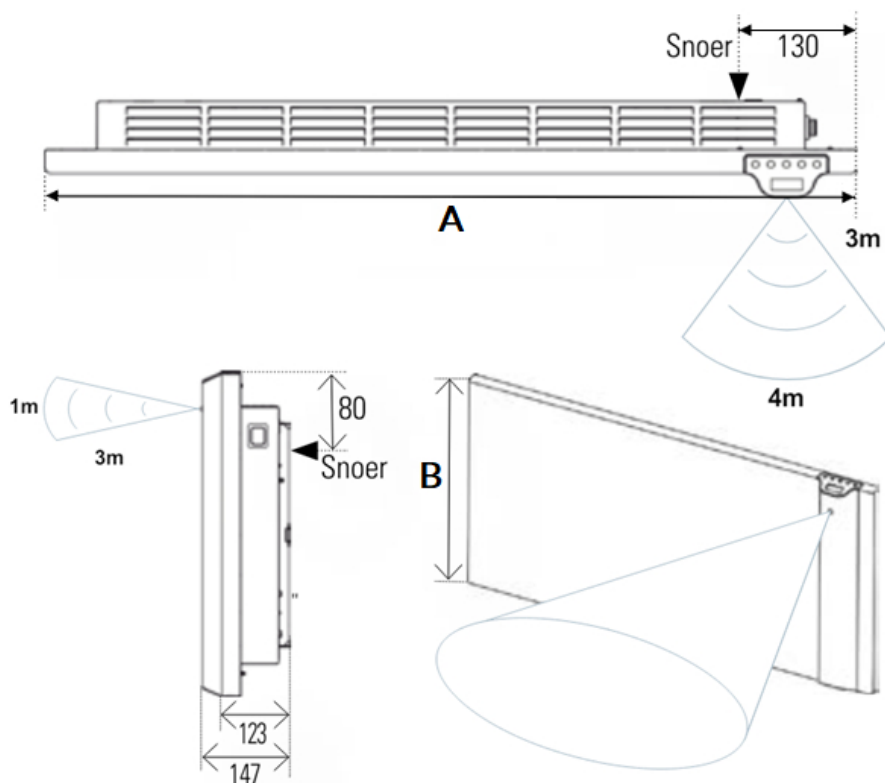

Afmetingen en uitvoeringen

KLIMA WI-FI Paneelradiator met Dual Therm technology systeem;

Type breedte A (mm)	diepte (mm)	kleur vermogen materiaal warmteafgifte	hoogte B (mm)
<i>horizontaal</i>	<i>radiator</i>		<i>verticaal</i>
223307		KLIMA WI-FI - Wit	504
675	123	750 W	
223310		KLIMA WI-FI - Wit	504
790	123	1000 W	
223315		KLIMA WI-FI - Wit	504
1010	123	1500 W	
223320		KLIMA WI-FI - Wit	504
1240	123	2000 W	