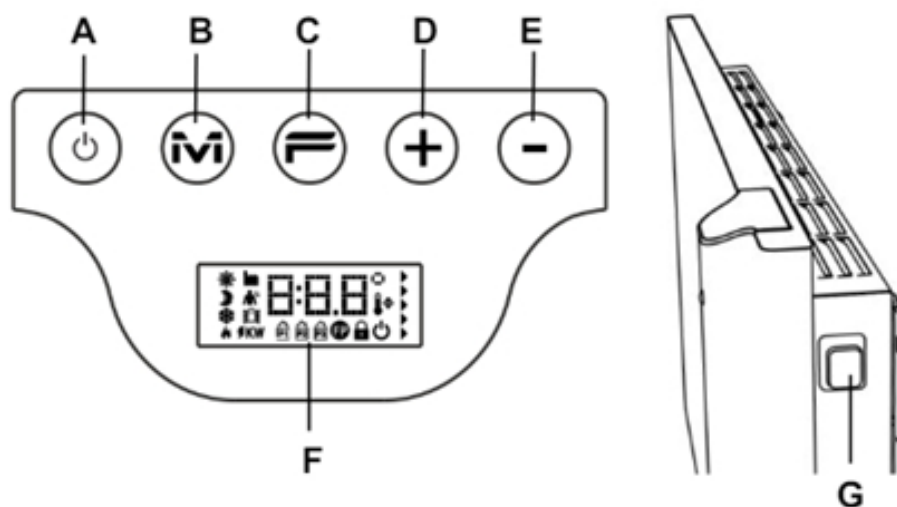

Aansluiting en bediening

Aansluiting via geaard stopcontact.
Bediening via digitaal geïntegreerd display.