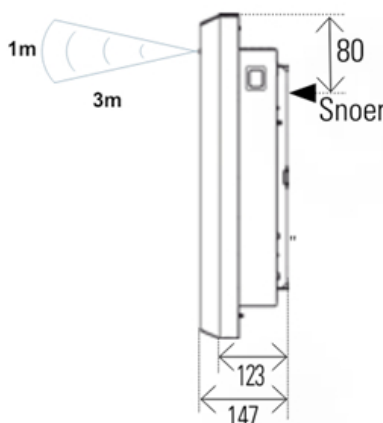

## Afmetingen en uitvoeringen

KLIMA Paneelradiator met Dual Therm technology systeem;

Type	diepte (mm)	kleur	hoogte B (mm)
breedte A (mm)		vermogen	
		materiaal	verticaal
		warmteafgifte	

223207	675	E-Comfort KLIMA - Wit	
504		123	750 W
223210		E-Comfort KLIMA - Wit	
504	790	123	1000 W
223215		E-Comfort KLIMA - Wit	
504	1010	123	1500 W
223220		E-Comfort KLIMA - Wit	
504	1240	123	2000 W