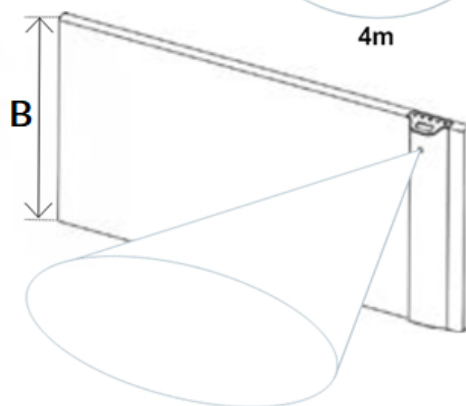

## Afmetingen en uitvoeringen

KLIMA Paneelradiator met Dual Therm technology systeem;

Type	diepte (mm)	kleur	hoogte B (mm)
breedte A (mm)		vermogen	
		materiaal	verticaal
		warmteafgifte	

223207	675	E-Comfort KLIMA - Wit	
504		123	750 W
223210		E-Comfort KLIMA - Wit	
504	790	123	1000 W
223215		E-Comfort KLIMA - Wit	
504	1010	123	1500 W
223220		E-Comfort KLIMA - Wit	
504	1240	123	2000 W