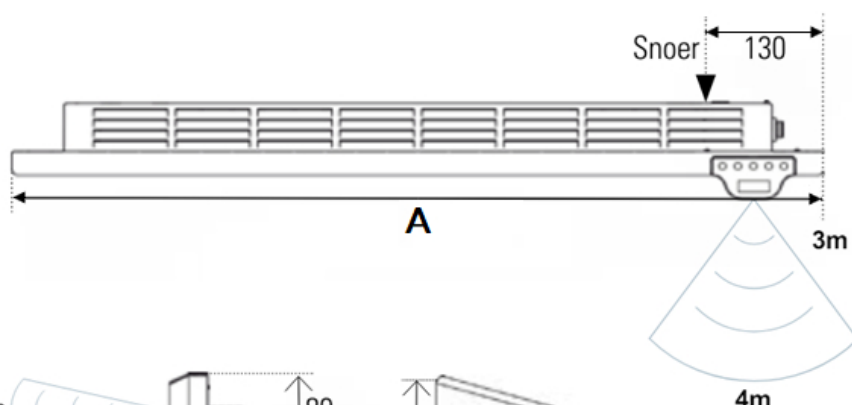

## Afmetingen en uitvoeringen

KLIMA Paneelradiator met Dual Therm technology systeem;

Type	diepte (mm)	kleur	hoogte B (mm)
breedte A (mm)		vermogen	
		materiaal	verticaal
		warmteafgifte	

223207	675	E-Comfort KLIMA - Wit	
504		123	750 W
223210		E-Comfort KLIMA - Wit	
504	790	123	1000 W
223215		E-Comfort KLIMA - Wit	
504	1010	123	1500 W
223220		E-Comfort KLIMA - Wit	
504	1240	123	2000 W