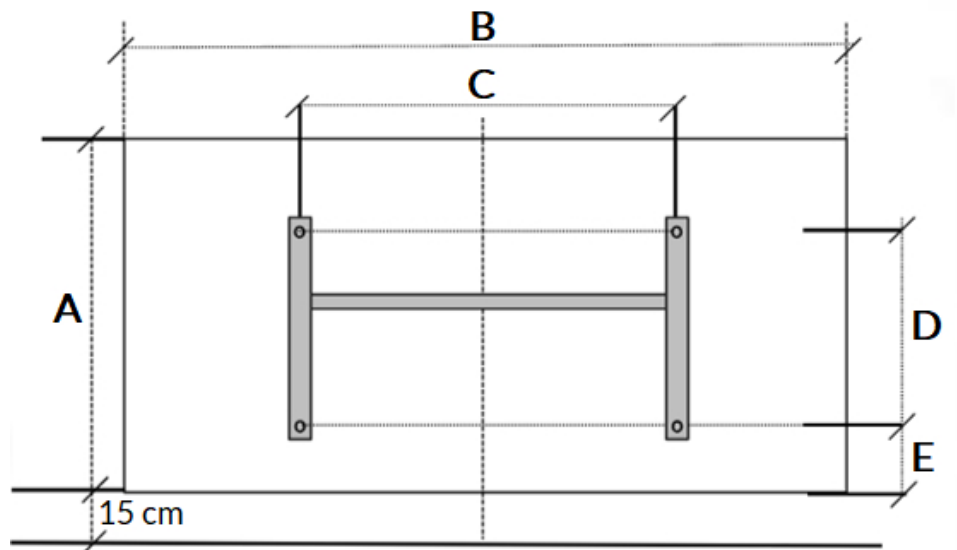

Afstanden *wand tot achterkant radiator* :

24 mm *wand tot voorkant radiator* :

147 mm

Afmetingen (mm)