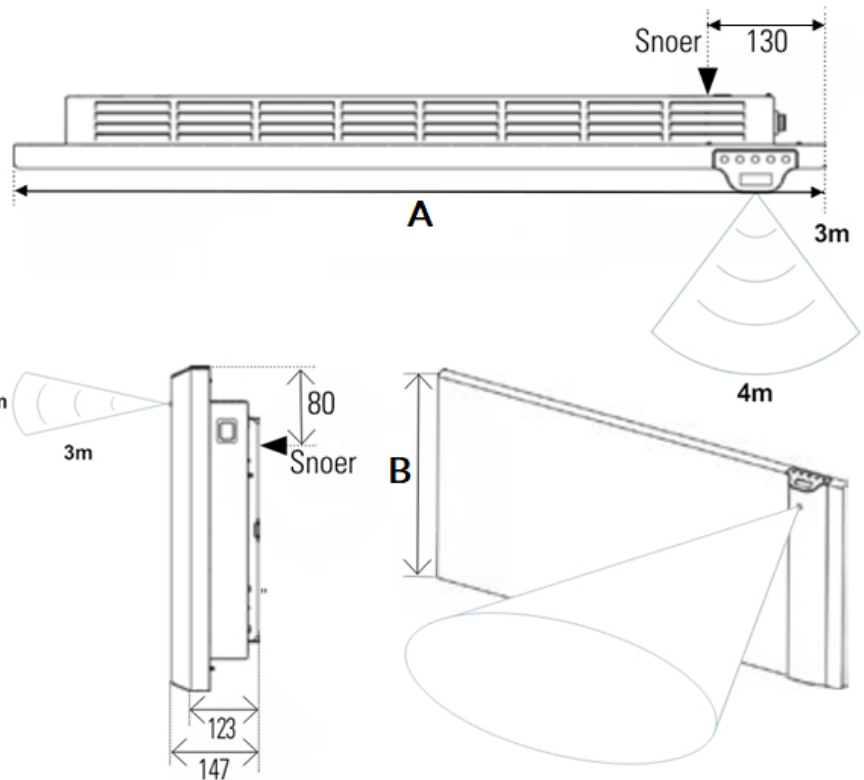

Afmetingen en uitvoeringen

KLIMA WI-FI Paneelradiator met Dual Therm technology systeem;

| Type | breedte A (mm) | diepte (mm) | kleur vermogen materiaal warmteafgifte | hoogte B (mm) |
|--------|--------------------|-----------------|---|------------------|
| | <i>horizontaal</i> | <i>radiator</i> | | <i>verticaal</i> |
| 223307 | | | KLIMA WI-FI - Wit | 504 |
| 675 | | 123 | 750 W | |
| 223310 | | | KLIMA WI-FI - Wit | 504 |
| 790 | | 123 | 1000 W | |
| 223315 | | | KLIMA WI-FI - Wit | 504 |
| 1010 | | 123 | 1500 W | |
| 223320 | | | KLIMA WI-FI - Wit | 504 |
| 1240 | | 123 | 2000 W | |