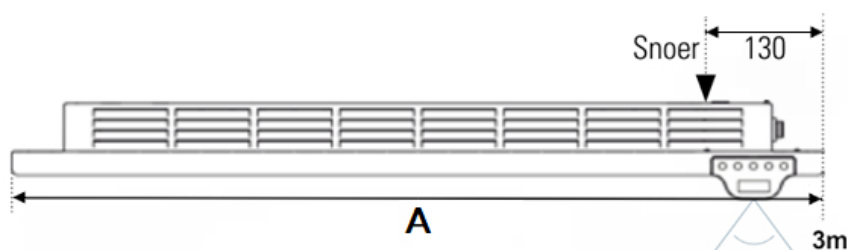

## Afmetingen en uitvoeringen

KLIMA Paneelradiator met Dual Therm technology systeem;

Type	diepte (mm)	kleur	hoogte B (mm)
breedte A (mm)		vermogen	
		materiaal	verticaal
		warmteafgifte	

223207	675	E-Comfort KLIMA - Wit	
504		123	750 W
223210	790	E-Comfort KLIMA - Wit	
504		123	1000 W
223215	1010	E-Comfort KLIMA - Wit	
504		123	1500 W
223220	1240	E-Comfort KLIMA - Wit	
504		123	2000 W