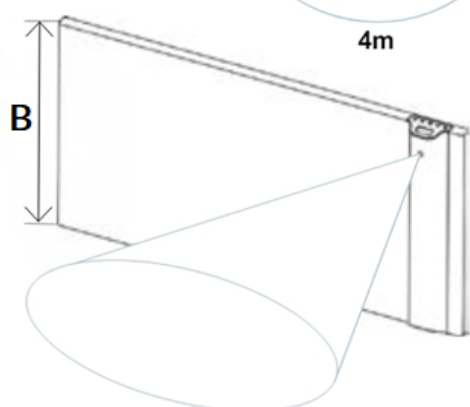

## Afmetingen en uitvoeringen

KLIMA Paneelradiator met Dual Therm technology systeem;

Type	diepte (mm)	kleur	hoogte B (mm)
breedte A (mm)		vermogen	
		materiaal	verticaal
		warmteafgifte	

223207	675	E-Comfort KLIMA - Wit	
504		123	750 W
223210	790	E-Comfort KLIMA - Wit	
504		123	1000 W
223215	1010	E-Comfort KLIMA - Wit	
504		123	1500 W
223220	1240	E-Comfort KLIMA - Wit	
504		123	2000 W