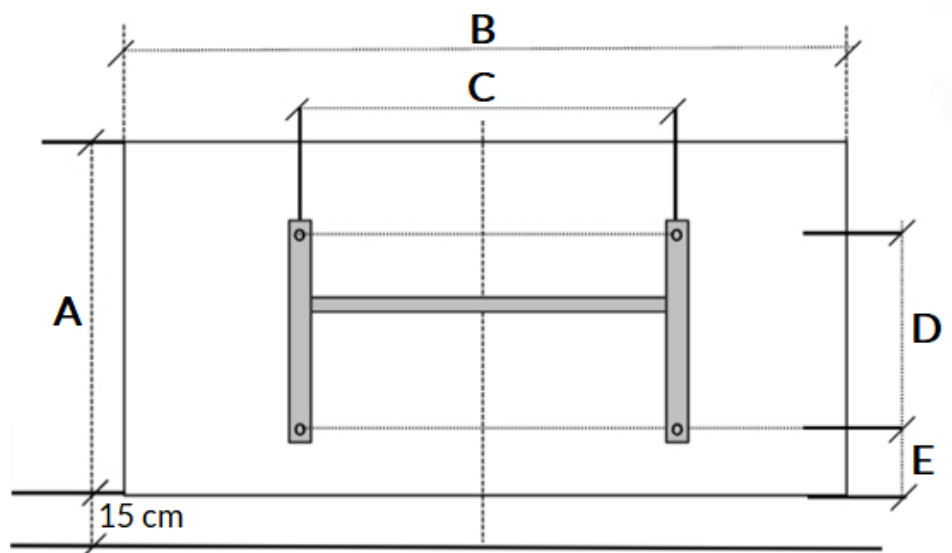

Afstanden *wand tot achterkant radiator* :

24 mm

*wand tot voorkant radiator* :

147 mm

Afmetingen (mm)