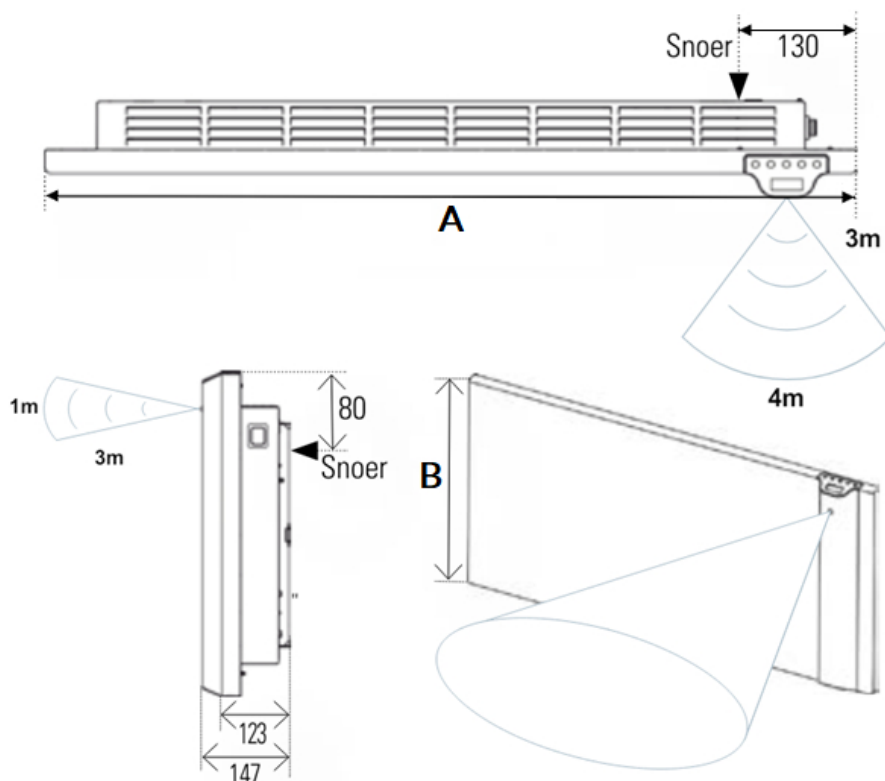

Afmetingen en uitvoeringen

KLIMA WI-FI Paneelradiator met Dual Therm technology systeem;

Type breedte A (mm)	diepte (mm)	kleur vermogen materiaal warmteafgifte	hoogte B (mm) verticaal
<i>horizontaal</i>	<i>radiator</i>		
223307		KLIMA WI-FI - Wit	504
675	123	750 W	
223310		KLIMA WI-FI - Wit	504
790	123	1000 W	
223315		KLIMA WI-FI - Wit	504
1010	123	1500 W	
223320		KLIMA WI-FI - Wit	504
1240	123	2000 W	