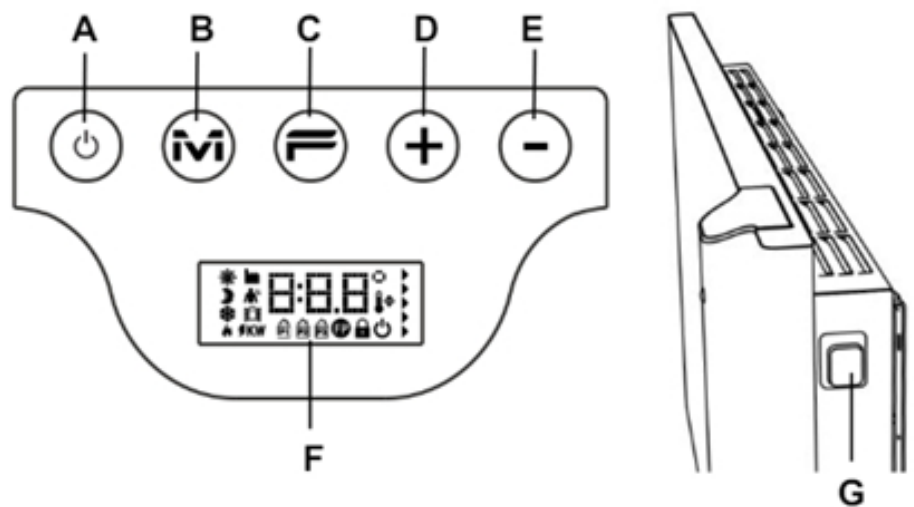

A
B	
C	
D	
E	
F	
G	
:	:
:	
:	
:	
:	
:	
:	
	AAN/UIT of Stand-by
	Modusknop
	Speciale functies
	Temperatuur verhogen
	Temperatuur verlagen
	Display-weergave
	Hoofdschakelaar

Met het gebruiksvriendelijke toetsenbord op de E-COMFORT KLIMA WI-FI kunt u tot op de tiende graad de temperatuur in uw kamer bepalen. Doordat u het klimaat zo precies op uw wens kunt afstemmen, zal het u nooit aan comfort ontbreken. De temperatuur die u hebt ingesteld wordt getoond op het display en dit scherm licht op wanneer u de toetsen aanraakt. U kunt ook aflezen hoe warm het daadwerkelijk in de kamer is. Naast bediening via het display is het ook mogelijk om de radiator aan te sturen via een gratis App. De App is eenvoudig te downloaden en maakt het mogelijk iedere KLIMA WI-FI radiator individueel te bedienen wanneer u maar wilt (Wi-Fi standaard IEEE 802.11 b/g/n 2.4Ghz).

Bekijk de status van de zones