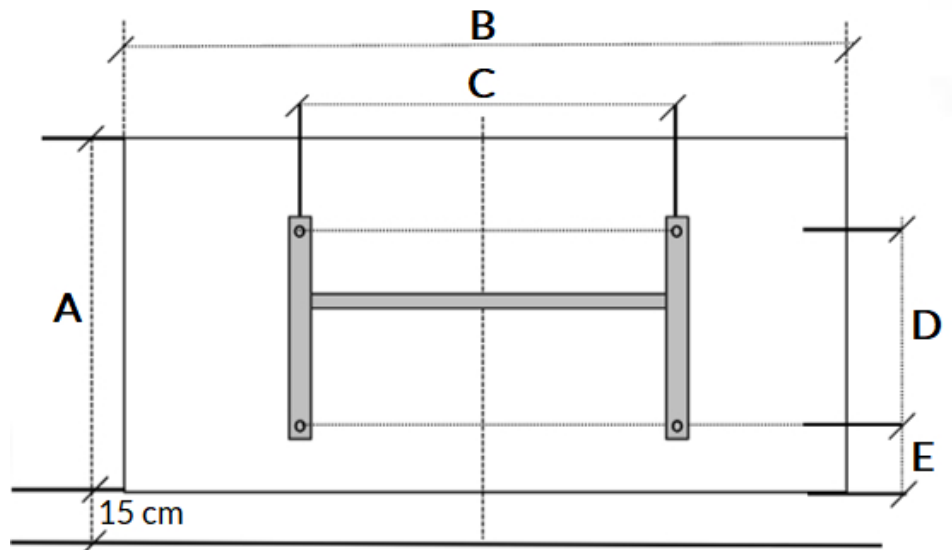

223109

KLIMA WI-FI - Grijs

504

675

123

750 W			
223111		KLIMA WI-FI - Grijs	504
790	123	1000 W	
223116		KLIMA WI-FI - Grijs	504
1010	123	1500 W	
223121		KLIMA WI-FI - Grijs	504
1240	123	2000 W	

Montage elektrische paneelradiator

De KLIMA WI-FI radiatoren worden aan de muur bevestigd met een meegeleverde ophangbeugel. Met behulp van deze beugel wordt de elektrische radiator 24mm van de wand opgehangen.

Afstanden *wand tot achterkant radiator* :
24 mm
wand tot voorkant radiator :
147 mm

Afmetingen (mm)

Ophangbeugel achterkant

B KLIMA C D A E

750 W