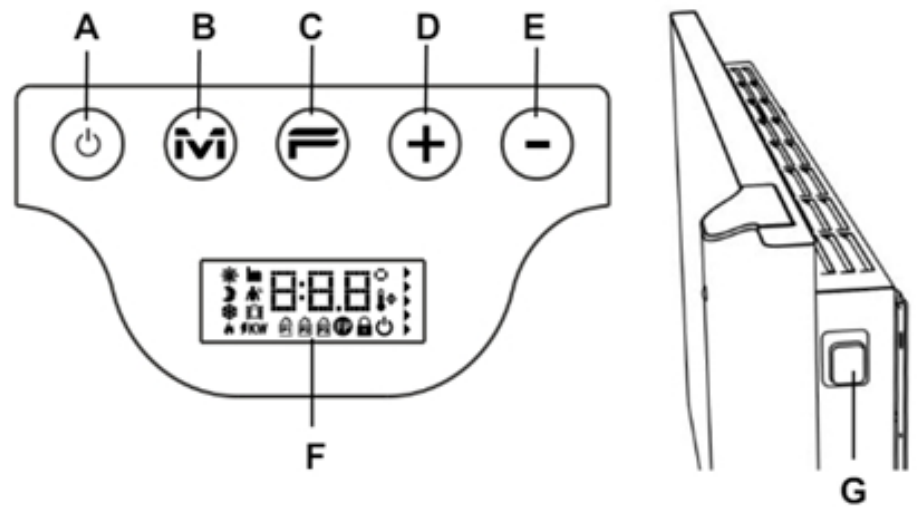

B
C
D
E
F
G
:
:
:
:
:
:
:
:

A

:

AAN/UIT of Stand-by

- Modusknop
- Speciale functies
- Temperatuur verhogen
- Temperatuur verlagen
- Display-weergave
- Hoofdschakelaar

Met het gebruiksvriendelijke toetsenbord op de E-COMFORT KLIMA WI-FI kunt u tot op de tiende graad de temperatuur in uw kamer bepalen. Doordat u het klimaat zo precies op uw wens kunt afstemmen, zal het u nooit aan comfort ontbreken. De temperatuur die u hebt ingesteld wordt getoond op het display en dit scherm licht op wanneer u de toetsen aanraakt. U kunt ook aflezen hoe warm het daadwerkelijk in de kamer is. Naast bediening via het display is het ook mogelijk om de radiator aan te sturen via een gratis App. De App is eenvoudig te downloaden en maakt het mogelijk iedere KLIMA WI-FI radiator individueel te bedienen wanneer u maar wilt (Wi-Fi standaard IEEE 802.11 b/g/n 2.4Ghz).

Bekijk de status van de zones