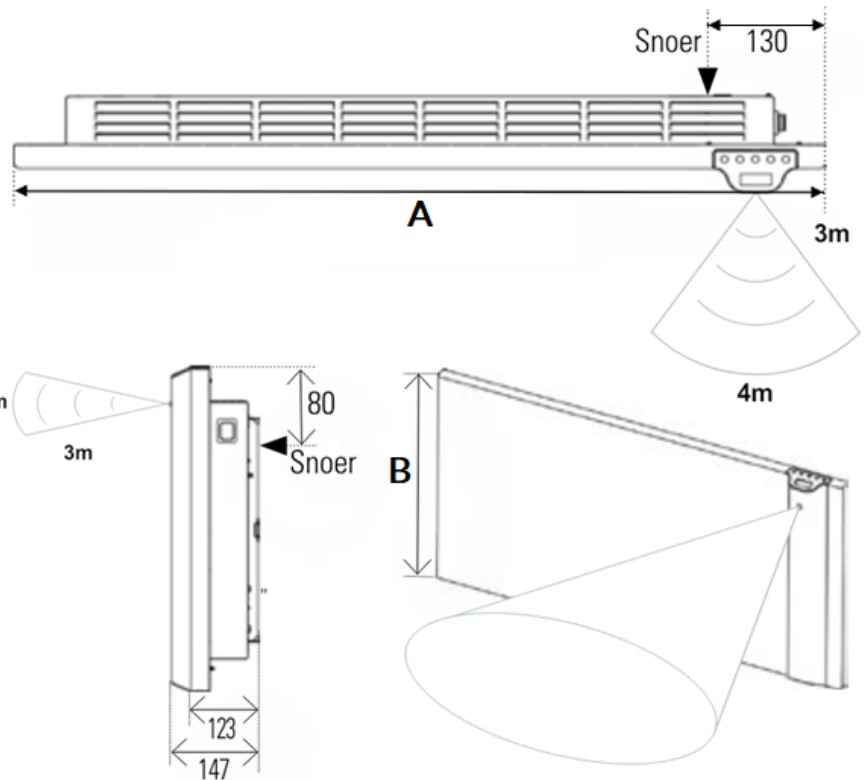

Afmetingen en uitvoeringen

KLIMA WI-FI Paneelradiator met Dual Therm technology systeem;

Type	breedte A (mm)	diepte (mm)	kleur vermogen materiaal warmteafgifte	hoogte B (mm)
	<i>horizontaal</i>	<i>radiator</i>		<i>verticaal</i>
223307			KLIMA WI-FI - Wit	504
675		123	750 W	
223310			KLIMA WI-FI - Wit	504
790		123	1000 W	
223315			KLIMA WI-FI - Wit	504
1010		123	1500 W	
223320			KLIMA WI-FI - Wit	504
1240		123	2000 W	