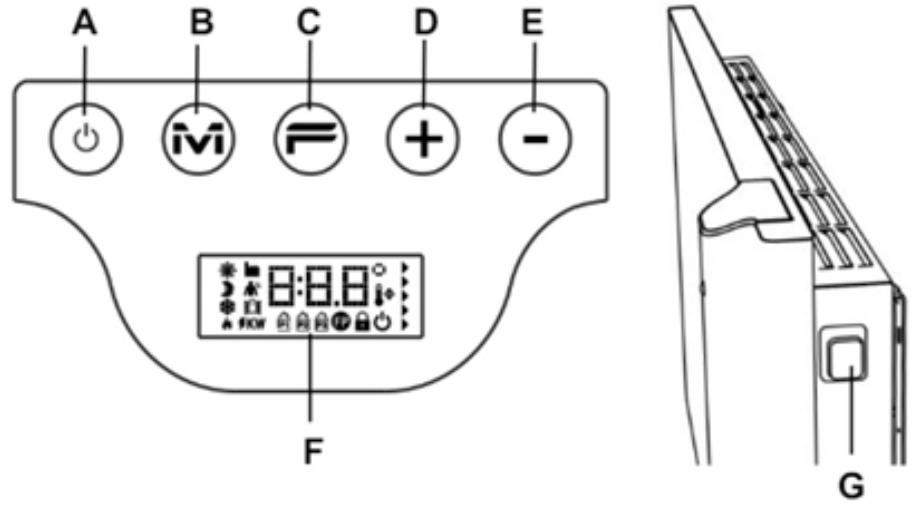

B
C
D
E
F
G
:
:
:
:
:
:
:

A

:

AAN/UIT of Stand-by

Modusknop
Speciale functies
Temperatuur verhogen
Temperatuur verlagen
Display-weergave
Hoofdschakelaar

Met het gebruiksvriendelijke toetsenbord op de E-COMFORT KLIMA WI-FI kunt u tot op de tiende graad de temperatuur in uw kamer bepalen. Doordat u het klimaat zo precies op uw wens kunt afstemmen, zal het u nooit aan comfort ontbreken. De temperatuur die u hebt ingesteld wordt getoond op het display en dit scherm licht op wanneer u de toetsen aanraakt. U kunt ook aflezen hoe warm het daadwerkelijk in de kamer is. Naast bediening via het display is het ook mogelijk om de radiator aan te sturen via een gratis App. De App is eenvoudig te downloaden en maakt het mogelijk iedere KLIMA WI-FI radiator individueel te bedienen wanneer u maar wilt (Wi-Fi standaard IEEE 802.11 b/g/n 2.4Ghz).

*Bekijk de status
van de zones*