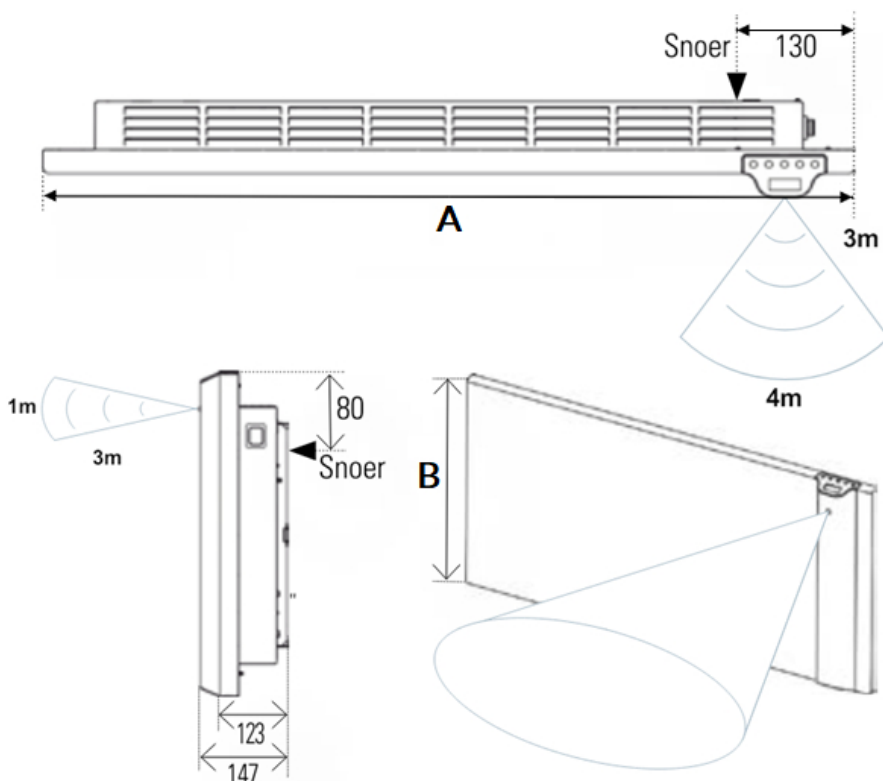

Afmetingen en uitvoeringen

KLIMA WI-FI Paneelradiator met Dual Therm technology systeem;

Type breedte A (mm)	diepte (mm)	kleur vermogen materiaal warmteafgifte	hoogte B (mm) verticaal
<i>horizontaal</i>	<i>radiator</i>		
223307		KLIMA WI-FI - Wit	504
675	123	750 W	
223310		KLIMA WI-FI - Wit	504
790	123	1000 W	
223315		KLIMA WI-FI - Wit	504
1010	123	1500 W	
223320		KLIMA WI-FI - Wit	504
1240	123	2000 W	