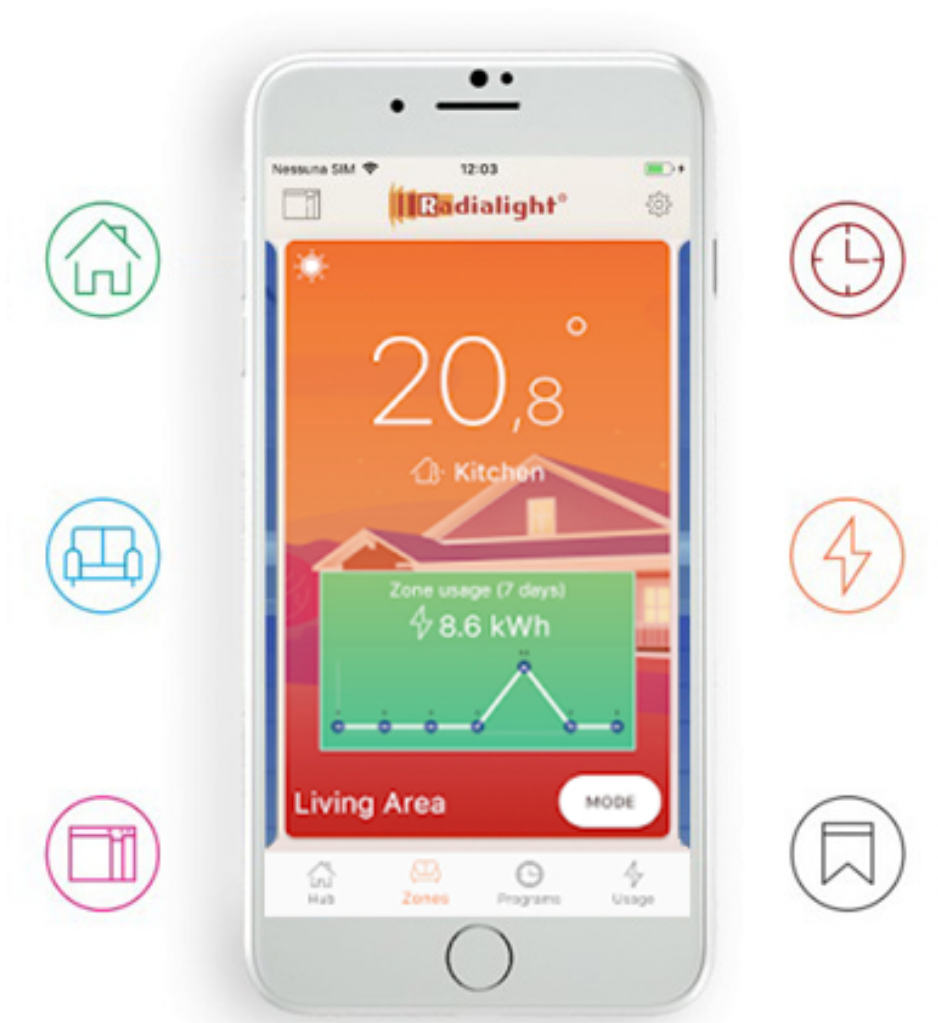

Product details

De DRL E-Comfort KLIMA WI-FI is een platte, elektrische paneelradiator die een zachte, aangename warmte verspreidt en het comfort in de ruimte naar een hoger niveau tilt. De KLIMA-radiatoren zijn uitgerust met het unieke Dual Therm technology systeem, dat convectiewarmte combineert met stralingswarmte. Door dit duale systeem bent u verzekerd van een continue, prettige warmtebeleving. Via de KLIMA App kunt u alle geïnstalleerde KLIMA WI-FI radiatoren beheren en aansturen.

504

675

305

265

105			
1000 W		504	790
305	265	105	
1500 W		504	1010
640	265	105	
2000 W		504	1240
640	265	105	

Extra Informatie

- Dual Therm technology: stralingswarmte en natuurlijke convectie
- Mat gestructureerd staal
- Elektronische thermostaat (ErP ready)
- Energiebesparende dag- en weekprogramma's
- Bediening via display
- Aansturing via App
- Open raam detectie
- Antivorst-functie

- Elektrische paneelradiator ;• RAL 9003, Signaalwit
- RAL 7024, Grafietgrijs

- Voeding: 230 Volt
 - Aansluitsnoer: 1,00 m met aangegoten stekker
 - IP isolatieklasse: IP 24, klasse II
-

Aansluiting en bediening

Aansluiting via geaard stopcontact.

Bediening via digitaal geïntegreerd display.

Beheren van het weekprogramma

Zone-instellingen aanpassen of wijzigen

Analyse van het verbruik

Producten beheren

Meldingen ontvangen