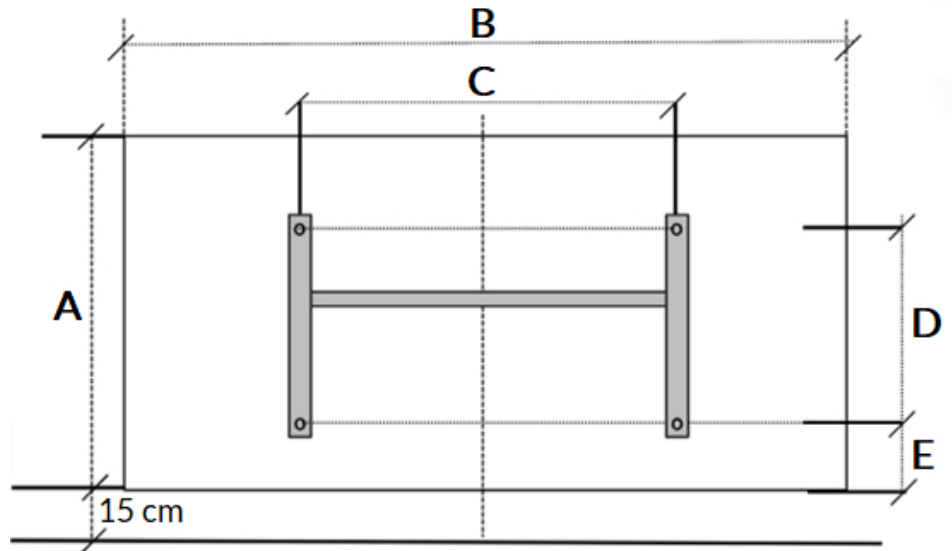

223109

KLIMA WI-FI - Grijs

504

675

123

750 W			
223111		KLIMA WI-FI - Grijs	504
790	123	1000 W	
223116		KLIMA WI-FI - Grijs	504
1010	123	1500 W	
223121		KLIMA WI-FI - Grijs	504
1240	123	2000 W	

Montage elektrische paneelradiator

De KLIMA WI-FI radiatoren worden aan de muur bevestigd met een meegeleverde ophangbeugel. Met behulp van deze beugel wordt de elektrische radiator 24mm van de wand opgehangen.

Afstanden *wand tot achterkant radiator* :
24 mm
wand tot voorkant radiator :
147 mm

Afmetingen (mm)

Ophangbeugel achterkant

B KLIMA C D A E

750 W