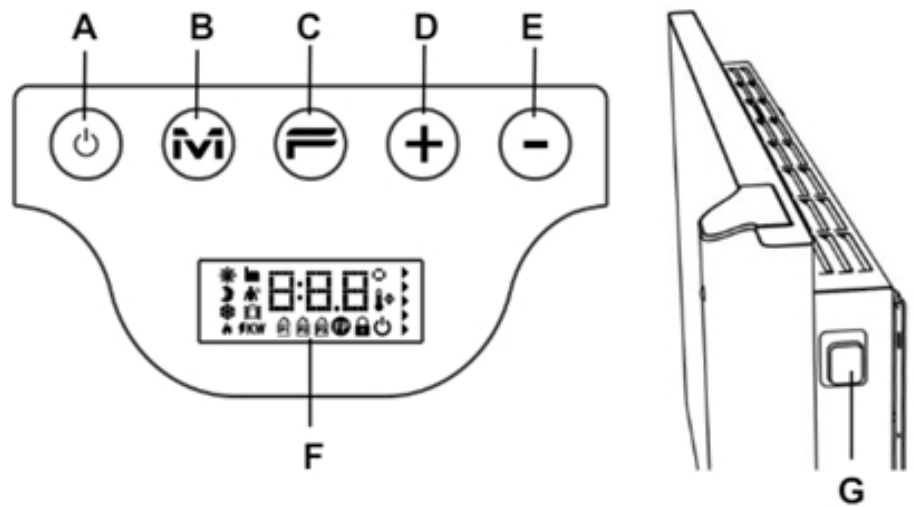

A
B	
C	
D	
E	
F	
G	
:	:
:	
:	
:	
:	
:	
:	
	AAN/UIT of Stand-by
	Modusknop
	Speciale functies
	Temperatuur verhogen
	Temperatuur verlagen
	Display-weergave
	Hoofdschakelaar

Met het gebruiksvriendelijke toetsenbord op de E-COMFORT KLIMA WI-FI kunt u tot op de tiende graad de temperatuur in uw kamer bepalen. Doordat u het klimaat zo precies op uw wens kunt afstemmen, zal het u nooit aan comfort ontbreken. De temperatuur die u hebt ingesteld wordt getoond op het display en dit scherm licht op wanneer u de toetsen aanraakt. U kunt ook aflezen hoe warm het daadwerkelijk in de kamer is. Naast bediening via het display is het ook mogelijk om de radiator aan te sturen via een gratis App. De App is eenvoudig te downloaden en maakt het mogelijk iedere KLIMA WI-FI radiator individueel te bedienen wanneer u maar wilt (Wi-Fi standaard IEEE 802.11 b/g/n 2.4Ghz).

Bekijk de status van de zones