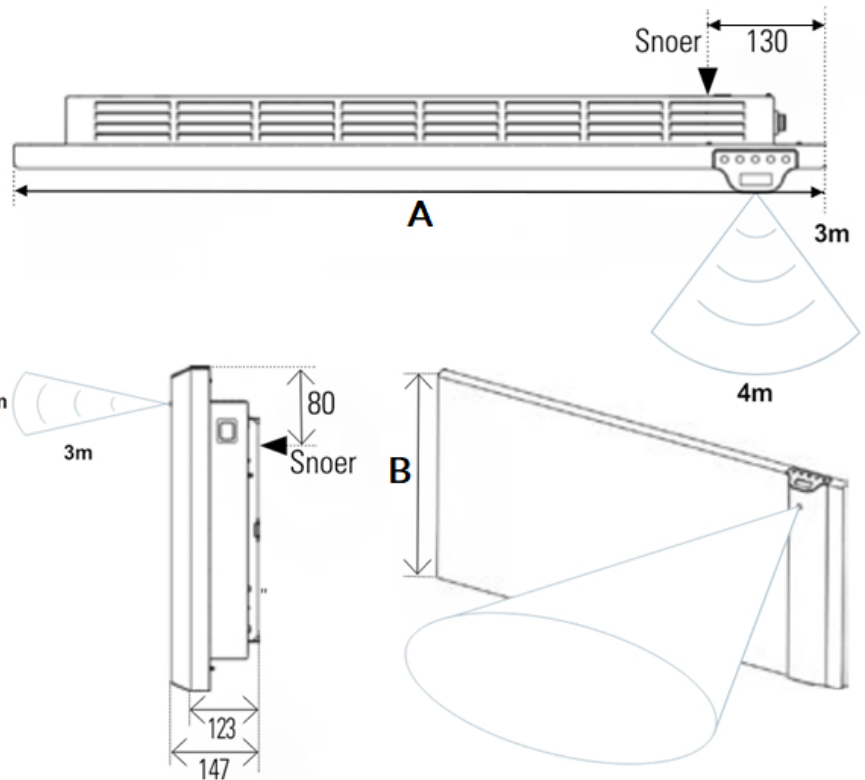

## Afmetingen en uitvoeringen

KLIMA WI-FI Paneelradiator met Dual Therm technology systeem;

Type breedte A (mm)	diepte (mm)	kleur vermogen materiaal warmteafgifte	hoogte B (mm)
<i>horizontaal</i>	<i>radiator</i>		<i>verticaal</i>
223307		KLIMA WI-FI - Wit	504
675	123	750 W	
223310		KLIMA WI-FI - Wit	504
790	123	1000 W	
223315		KLIMA WI-FI - Wit	504
1010	123	1500 W	
223320		KLIMA WI-FI - Wit	504
1240	123	2000 W	