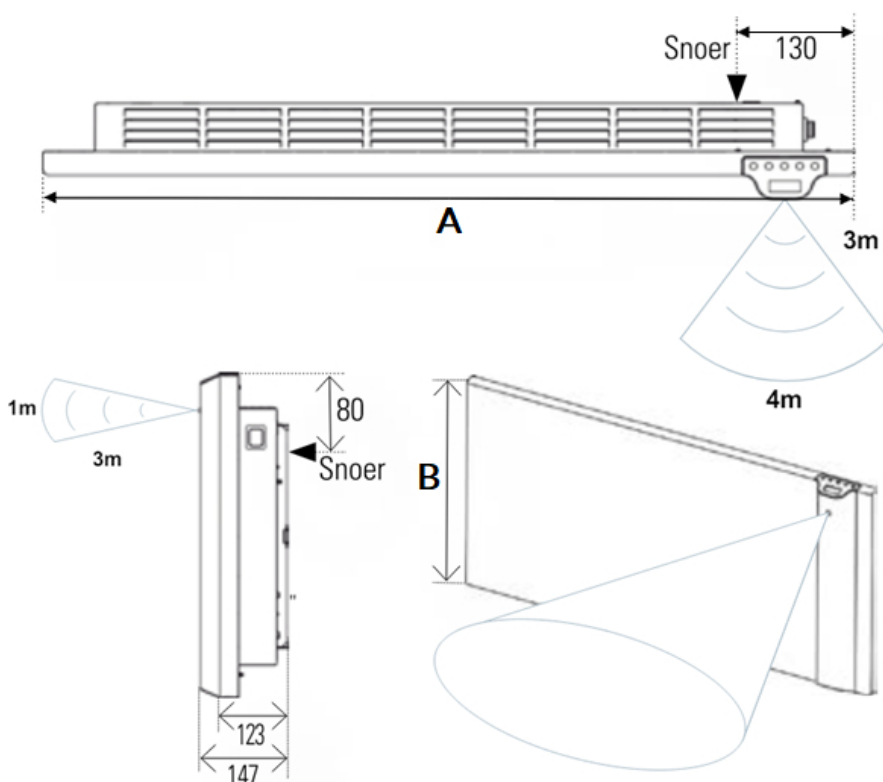

Afmetingen en uitvoeringen

KLIMA Paneelradiator met Dual Therm technology systeem;

Type	diepte (mm)	kleur	hoogte B (mm)
breedte A (mm)		vermogen	
<i>horizontaal</i>	<i>radiator</i>	<i>materiaal</i>	<i>verticaal</i>
		<i>warmteafgifte</i>	
223207	675	E-Comfort KLIMA - Wit	750 W
504		123	
223210	790	E-Comfort KLIMA - Wit	1000 W
504		123	
223215	1010	E-Comfort KLIMA - Wit	1500 W
504		123	
223220	1240	E-Comfort KLIMA - Wit	2000 W
504		123	