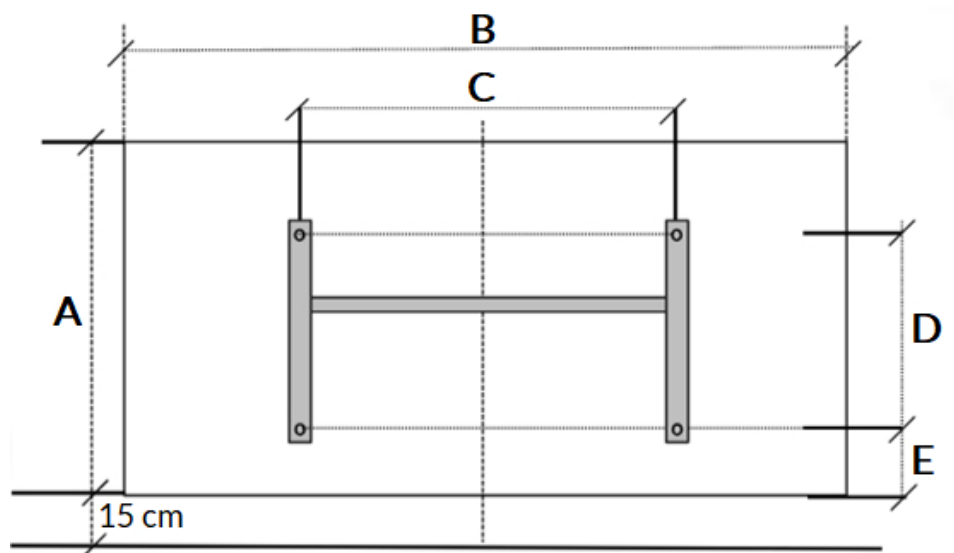

Afstanden *wand tot achterkant radiator* :

24 mm

wand tot voorkant radiator :

147 mm

Afmetingen (mm)

Ophangbeugel achterkant

B KLIMA A
C D E

750 W